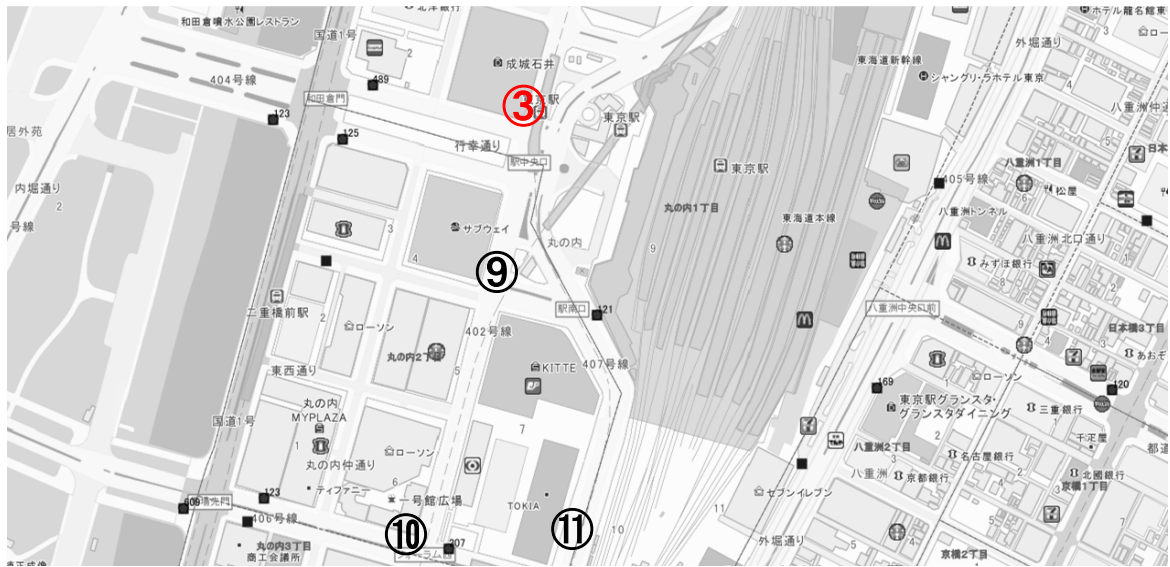

◇银座·新桥(新设1处)

◇秋叶原(新设1处、已设2处)

◇東京駅周辺・丸之内・日本橋(新設1处、已设3处)

◇六本木・赤坂(新設1处、已设2处)

◇浅草(新設2箇所)

◇臨海副都心(已设3处)

◇新宿・大久保(已设3处)

◇涩谷(已设2处)

◇上野(已设4处)