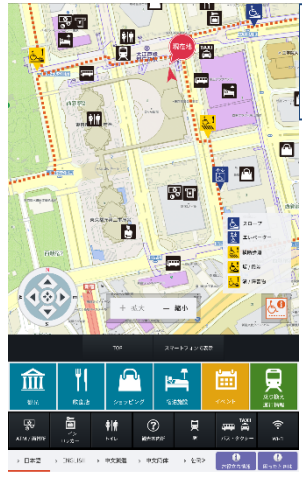

## ●即使离开数字标牌，也能使用内容

## ●提供免费Wi-Fi“TOKYO FREE Wi-Fi”

## ●利用数字标牌的特点，向游客发送视频 能够以视频方式发送欢迎信息视频，宣传东京的魅力

# 数字标牌 显示画面示意图

●将以设置场所为起点的地图作为页首画面，一并显示设施信息和从当前所在地出发的路线引导

●对外国游客询问量较多的ATM、投币式置物柜、洗手间、火车站、公交车站等也能立即进行检索

●显示支持无障碍化的推荐路线

●与东京的观光官网“GO TOKYO”合作的 活动信息通知

●还能检索车站换乘信息，实时显示火车运行信息

●与多语种菜单制作支援网站“EAT东京”合作，可检索各种类型的餐饮店信息