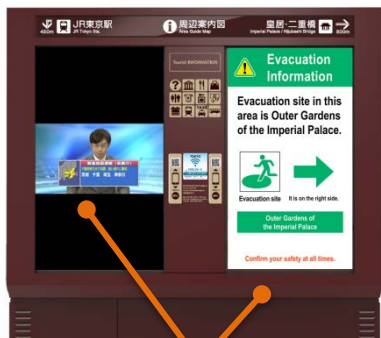

# 【参考资料】 多功能型观光引导标识的功能等

- 以多功能方便操作
- 非操作时也作为引导板发挥作用，触摸操作时，提供更加高级的功能和信息

## ●基于触控面板显示的引导显示功能

## ●灾害时的信息提供功能 (※)

左侧画面：NHK广播  
右侧画面：L-Alert（灾害信息发布系统）的信息发送

※原则上，仅在震度6级弱以上的大型灾害时

# 数字标牌 显示画面示意图

●将以设置场所为起点的地图作为页首画面，一并显示设施信息和从当前所在地出发的路线引导

●对外国游客询问量较多的ATM、投币式置物柜、洗手间、火车站、公交车站等也能立即进行检索

●显示支持无障碍化的推荐路线

●与东京的观光官网“GO TOKYO”合作的 活动信息通知

●还能检索车站换乘信息，实时显示火车运行信息

●与多语种菜单制作支援网站“EAT东京”合作，可检索各种类型的餐饮店信息