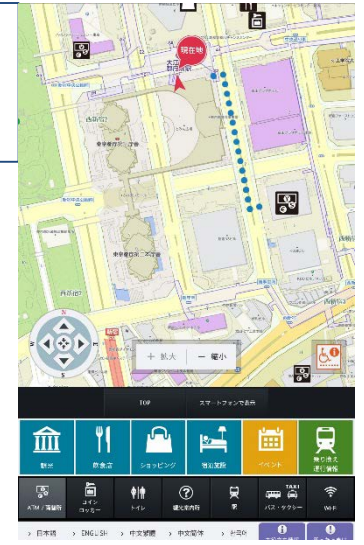

## ●即使离开数字标牌，也能使用内容

## ●提供免费Wi-Fi“TOKYO FREE Wi-Fi”

## ●利用数字标牌的特点，向游客发送视频 能够以视频方式发送欢迎信息视频，宣传东京的魅力

# 数字标牌 显示画面示意图

●将以设置场所为起点的地图作为页首画面，一并显示设施信息和从当前所在地出发的路线引导

●对外国游客询问量较多的ATM、投币式置物柜、洗手间、火车站、公交车站等也能立即进行检索

●显示支持无障碍化的推荐路线

●与东京的观光官网“GO TOKYO”合作的 活动信息通知

●还能检索车站换乘信息，实时显示火车运行信息

●与多语种菜单制作支援网站“EAT东京”合作，可检索各种类型的餐饮店信息