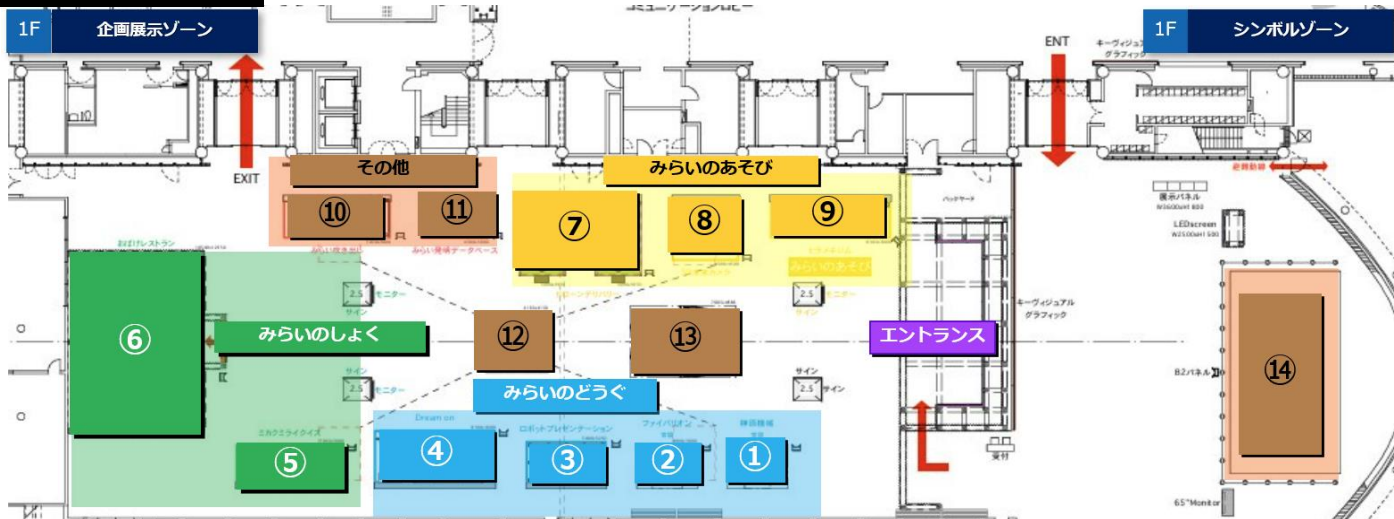

会場レイアウト

1F みらい発見フロア

主なコンテンツ

みらいのどうぐ

- ①キッズウォーカー・サイクロプス
- ②自動車変形ロボット ファイバリオン
- ③ロボットプレゼンテーション
- ④空飛ぶクルマシミュレーター

みらいのしょく

- ⑤ミカクミライクイズ
- ⑥おばけレストラン

みらいのあそび