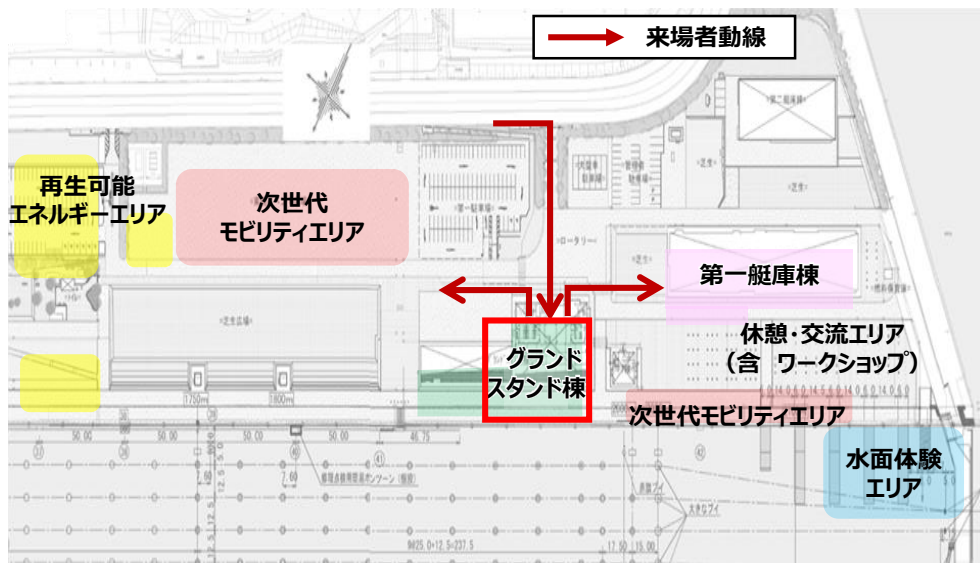

会場レイアウト

公式アンバサダー アニメ「僕とロボコ」

©宮崎周平/集英社・僕とロボコ製作委員会

主なコンテンツ・スケジュール

			5月										
			12	13	14	15	16	17	18	19	20	21	
			日	月	火	水	木	金	土	日	月	火	
最先端 再生エネ	展示	先行プロジェクト※1	●	●	●	●	●	●	●	●	●	●	●
	体験	GENKI LABO サイエンス☆ライブ						●	●				
次世代 モビリティ	展示	先行プロジェクト※2	●	●	●	●	●	●	●	●	●	●	●
	体験	ドローン☆ファクトリー	●					●	●				
ライドパーク		●	●	●	●	●	●	●	●	●	●	●	
環境改善 資源循環	展示	先行プロジェクト※3	●	●	●	●	●	●	●	●	●	●	●
	体験	ドラゴンボート体験	●										
フード	体験	ロボコのテック☆バーガーショップ	●	●	●	●	●	●	●	●	●	●	●
		フード☆ラボ～エレキソルト体験～	●	●	●	●	●	●	●	●	●	●	●
		サステナ☆バーベキュー	●	●	●	●	●	●	●	●	●	●	●
その他	展示	水素船「らいちょうN」	●	●	●								
	体験	ヘルステック体験～リビングラボ～	●	●	●	●	●	●	●	●	●	●	●
	ビジネス	先行プロジェクトツアー		●	●	●	●	●			●	●	
		交流商談スペース		●	●	●	●	●			●	●	
ステージ	パラスポーツDay	●											

※1 東亜道路工業（舗装式太陽光発電）、三鷹光器（垂直軸型風力発電）、チャレナジー（垂直軸型風力発電）、東急不動産（洋上浮体式太陽光）、三井住友建設（洋上浮体式太陽光）、商船三井（風力を活用した水素生産船）、アンヴァール（海水からの水素生成）

※2 丸紅エアロスペース（空飛ぶクルマ）、NTTコミュニケーションズ（空飛ぶクルマ）、KDDIスマートドローン（水空合体・充電ポート付ドローン）、野村不動産（浮体式ボートを核とした陸海空のMaaS実現）

※3 清水建設（コンクリへのCO2固定化）、炎重工（水面清掃ロボット）、イノカ（水質改善）、アルガルバイオ（微細藻類の海上培養）