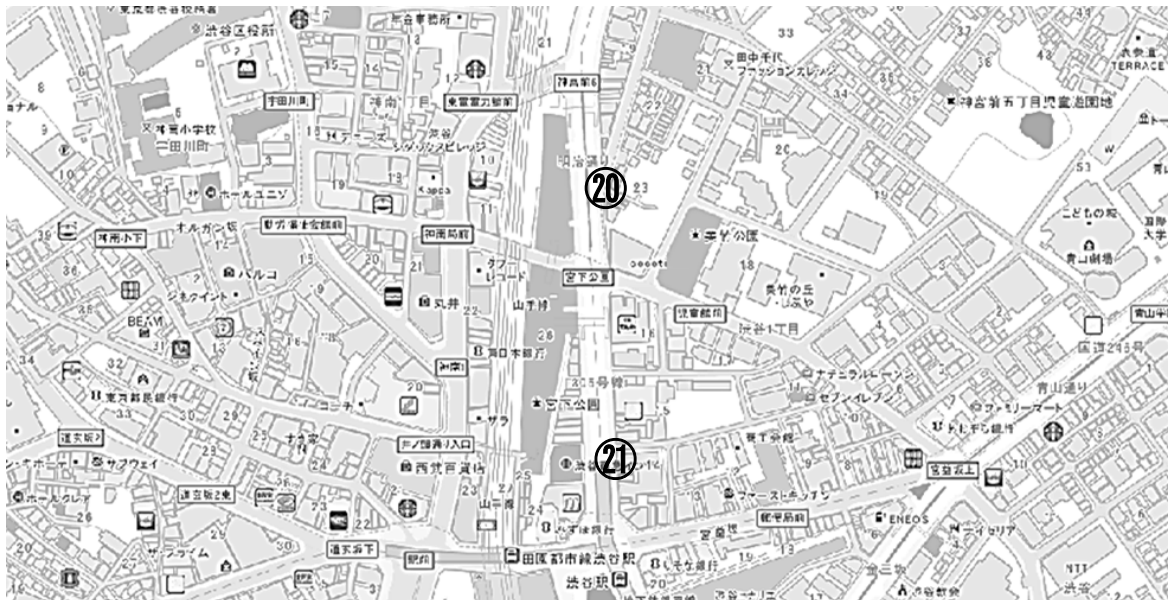

별지 2

설치 부분도(붉은색이 새롭게 서비스를 제공하는 장소)

◇긴자·신바시(신설 1개소)

◇아키하바라(신설 1개소, 기설 2개소)

◇도쿄역 주변·마루노우치·니혼바시(신설 1개소, 기설 3개소)

◇롯데기·아카사카(신설 1개소, 기설 2개소)

◇아사쿠사(신설 2개소)

◇임해 부도심(기설 3개소)

◇신주쿠.오쿠보(기설 3개소)

◇시부야(기설 2개소)

◇우에노(기설 4개소)