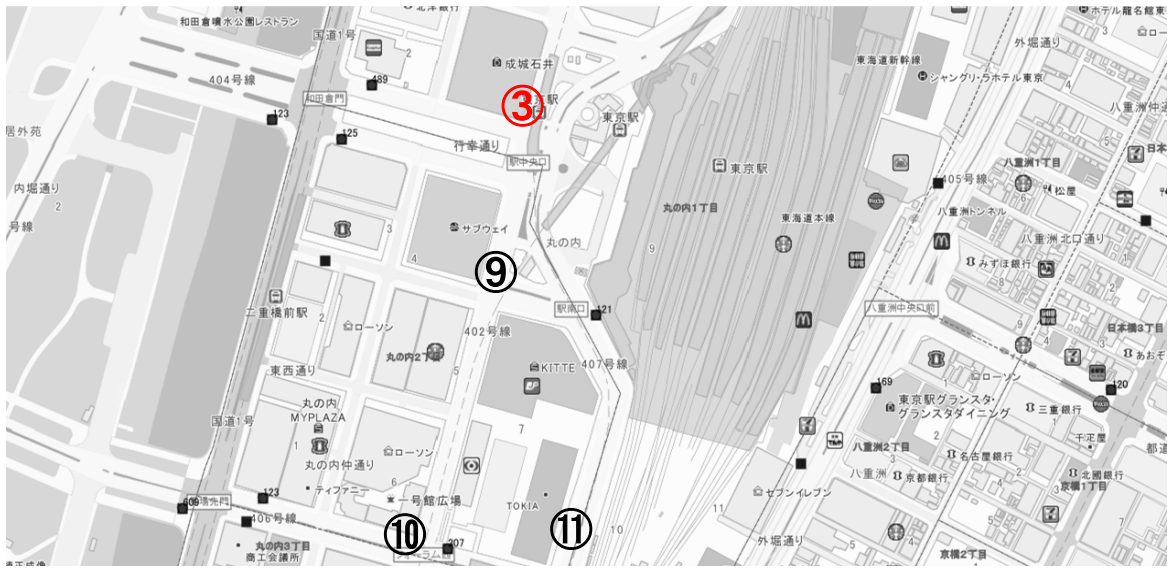

별지 2

설치 부분도(붉은색이 새롭게 서비스를 제공하는 장소)

◇긴자·신바시(신설 1개소)

◇아키하바라(신설 1개소, 기설 2개소)

◇도쿄역 주변·마루노우치·니혼바시(신설 1개소, 기설 3개소)

◇롯데기·아카사카(신설 1개소, 기설 2개소)

◇아사쿠사(신설 2개소)

◇임해 부도심(기설 3개소)

◇신주쿠.오쿠보(기설 3개소)

◇시부야(기설 2개소)

◇우에노(기설 4개소)