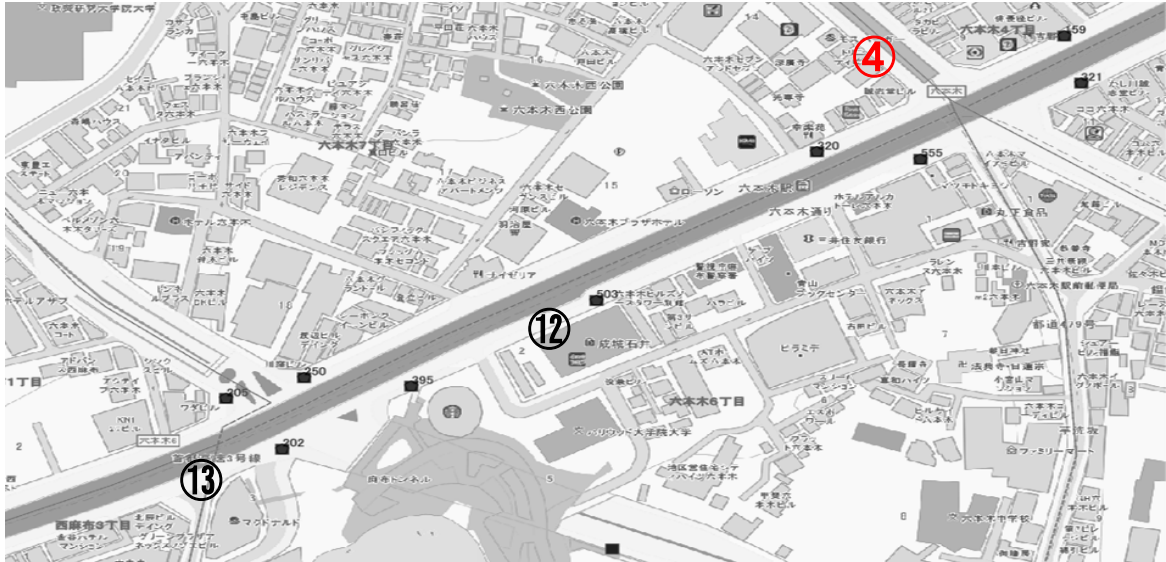

별지 2

설치 부분도(붉은색이 새롭게 서비스를 제공하는 장소)

◇긴자·신바시(신설 1개소)

◇아키하바라(신설 1개소, 기설 2개소)

◇도쿄역 주변·마루노우치·니혼바시(신설 1개소, 기설 3개소)

◇롯데기·아카사카(신설 1개소, 기설 2개소)

◇아사쿠사(신설 2개소)

◇임해 부도심(기설 3개소)

◇신주쿠.오쿠보(기설 3개소)

◇시부야(기설 2개소)

◇우에노(기설 4개소)