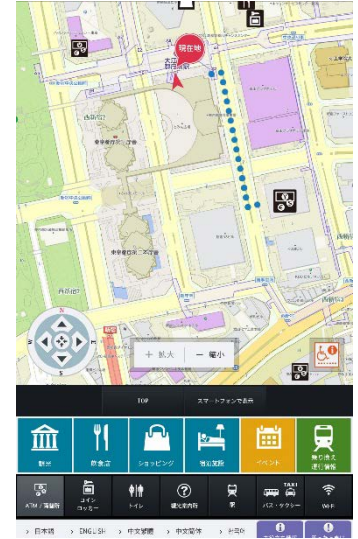

【참고 자료】 고기능형 관광 안내 표시의 기능 등

- 다기능으로 유저 프렌들리
- 비조작시에는 안내판으로 기능, 터치 조작시에는 보다 고도의 기능과 정보 제공

터치 패널 디스플레이에 의한 안내 표시 기능

디지털 사이니지에서 멀어져도 콘텐츠 이용 가능

무료 Wi-Fi 서비스 제공

재해시의 정보 제공 기능

디지털 사이니지의 특징을 이용한 동영상 전송이 가능, 여행자에게 환영 메시지 무비 등을 전송하여 도쿄의 매력을 어필

디지털 사이니지 표시 화면 이미지

설치 장소를 기점으로 한 지도를 톱 화면으로, 시설 정보와 함께 현 위치에서 길 안내 표시

외국인 여행자로부터 문의가 많은 ATM·코인 로커·화장실 위치, 역이나 버스 정류장 등도 즉시 검색 가능

배리어 프리에도 대응한 권장 루트 표시

도쿄 관광 공식 웹 사이트 "GO TOKYO"와 연계한 이벤트 정보 안내

역의 환승 검색이나 열차 운행 정보도 적시에 표시

다언어 메뉴 작성 지원 웹 사이트 "EAT 도쿄"와 연계하여 다양한 장르의 음식점 정보를 검색

디지털 사이니지에서 제공하는 콘텐츠

명소 검색	관광	주변의 관광 명소
	음식점	"EAT 도교"와 연계하여 외국어 메뉴를 제공하는 다양한 장르의 음식점 정보를 검색
	쇼핑	백화점이나 면세점 등 주변의 쇼핑 장소
	숙박 시설	호텔이나 여관 등 주변의 숙박 시설 정보
이벤트 검색(환승/운행 정보)	이벤트	주변에서 예정된 이벤트를 '이번 달 이벤트'와 '모든 이벤트'로 나누어 검색 가능
	환승/운행 정보	역의 환승 검색 및 열차 운행 정보
빠른 검색	ATM/환전소	국제 현금 카드를 이용할 수 있는 ATM이나 환전소가 있는 곳
	코인 로커	코인 로커를 이용할 수 있는 곳
	화장실	화장실 위치 및 오스토 메이트 대응, 휠체어 대응, 유아용 설비의 유무 표시
	관광 안내소	다언어로 관광 안내가 제공되는 곳
	역	주변 역
	버스·택시	노선버스, 고속버스, 택시 승차장
	Wi-Fi	무료 Wi-Fi 스폿
유용한 정보	흡연실 정보	도내의 노상 흡연에 대한 주의 환기 및 주변의 흡연실
	Wi-Fi 이용 방법	무료 Wi-Fi 이용 방법
곤란했을 때는	분실물	'역구내·전철' '도에이 지하철·도에이 버스' '택시' '공항' '노상 또는 어디에서 분실했는지 불명' 등으로 분실한 상태별의 문의처
	질병·부상	'가벼운 질병이나 부상' '급한 질병, 부상' '교통사고' 'AED 설치 장소' 등
	화재·지진	'화재가 발생하면' '지진이 일어나면'의 조기 대응 등