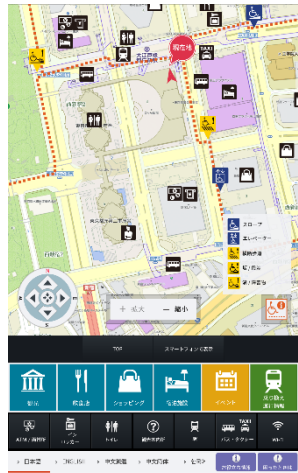

【참고 자료】 고기능형 관광 안내 표시의 기능 등

- 다기능으로 유저 프렌들리
- 비조작시에는 안내판으로 기능, 터치 조작시에는 보다 고도의 기능과 정보 제공

터치 패널 디스플레이에 의한 안내 표시 기능

디지털 사이니지에서 멀어져도 콘텐츠 이용 가능

무료 Wi-Fi 서비스 제공

재해시의 정보 제공 기능

디지털 사이니지의 특징을 이용한 동영상 전송이 가능, 여행자에게 환영 메시지 무비 등을 전송하여 도쿄의 매력을 어필

디지털 사이니지 표시 화면 이미지

설치 장소를 기점으로 한 지도를 톱 화면으로, 시설 정보와 함께 현 위치에서 길 안내 표시

외국인 여행자로부터 문의가 많은 ATM·코인 로커·화장실 위치, 역이나 버스 정류장 등도 즉시 검색 가능

배리어 프리에도 대응한 권장 루트 표시

도쿄 관광 공식 웹 사이트 "GO TOKYO"와 연계한 이벤트 정보 안내

역의 환승 검색이나 열차 운행 정보도 적시에 표시

다언어 메뉴 작성 지원 웹 사이트 "EAT 도쿄"와 연계하여 다양한 장르의 음식점 정보를 검색

디지털 사이니지에서 제공하는 콘텐츠

명소 검색	관광	주변의 관광 명소
	음식점	"EAT 도교"와 연계하여 외국어 메뉴를 제공하는 다양한 장르의 음식점 정보를 검색
	쇼핑	백화점이나 면세점 등 주변의 쇼핑 장소
	숙박 시설	호텔이나 여관 등 주변의 숙박 시설 정보
이벤트 검색(환승/운행 정보)	이벤트	주변에서 예정된 이벤트를 '이번 달 이벤트'와 '모든 이벤트'로 나누어 검색 가능
	환승/운행 정보	역의 환승 검색 및 열차 운행 정보
빠른 검색	ATM/환전소	국제 현금 카드를 이용할 수 있는 ATM이나 환전소가 있는 곳
	코인 로커	코인 로커를 이용할 수 있는 곳
	화장실	화장실 위치 및 오스토 메이트 대응, 휠체어 대응, 유아용 설비의 유무 표시
	관광 안내소	다언어로 관광 안내가 제공되는 곳
	역	주변 역
	버스·택시	노선버스, 고속버스, 택시 승차장
	Wi-Fi	무료 Wi-Fi 스폿
유용한 정보	흡연실 정보	도내의 노상 흡연에 대한 주의 환기 및 주변의 흡연실
	Wi-Fi 이용 방법	무료 Wi-Fi 이용 방법
곤란했을 때는	분실물	'역구내·전철' '도에이 지하철·도에이 버스' '택시' '공항' '노상 또는 어디에서 분실했는지 불명' 등으로 분실한 상태별의 문의처
	질병·부상	'가벼운 질병이나 부상' '급한 질병, 부상' '교통사고' 'AED 설치 장소' 등
	화재·지진	'화재가 발생하면' '지진이 일어나면'의 조기 대응 등