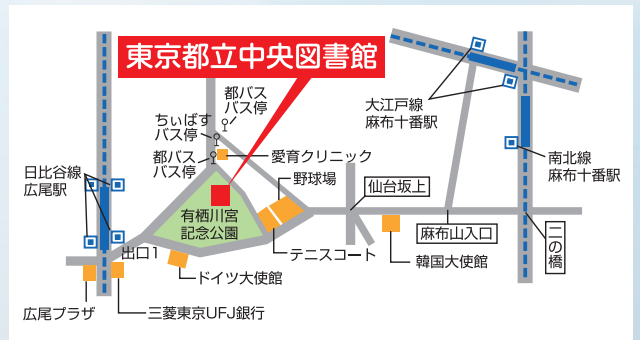

#### <記入項目>

- ① ビジネスリーダー講演会希望 ② 住所  
③ 氏名（ふりがな） ④ 電話番号

※ 必要な方は以下も記入してください。

- ⑤ 手話通訳又は要約筆記の希望  
⑥ 介助者等座席、車椅子席の希望  
⑦ 託児サービス（6か月～未就学児）の利用希望（子供の人数と年齢を記入）

## 東京都立中央図書館へのアクセス

- 東京メトロ日比谷線 広尾駅 1番出口から 徒歩8分
- 東京メトロ南北線・都営地下鉄大江戸線 麻布十番駅 徒歩20分
- 都営バス 橋86系統 愛育クリニック前 徒歩2分
- 港区コミュニティバス（ちいばす）  
麻布西ルート97 愛育クリニック 徒歩2分