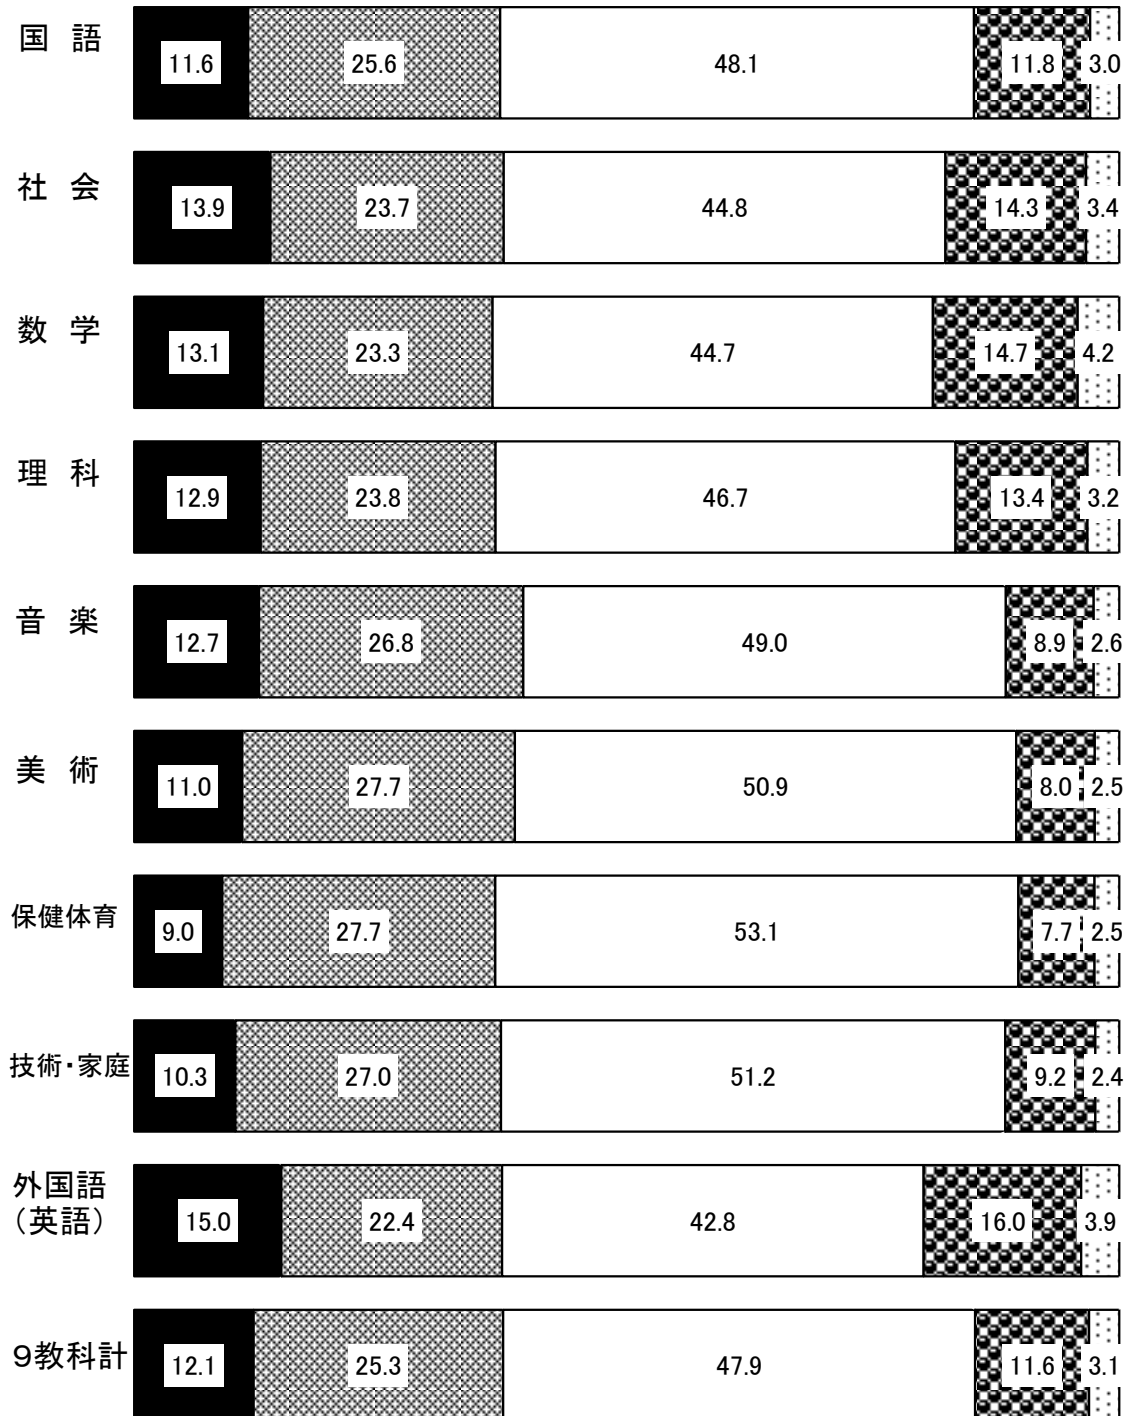

(参考資料1)

都内公立中学校第3学年及び義務教育学校第9学年
(平成29年12月31日現在)の評定状況

割合(%)