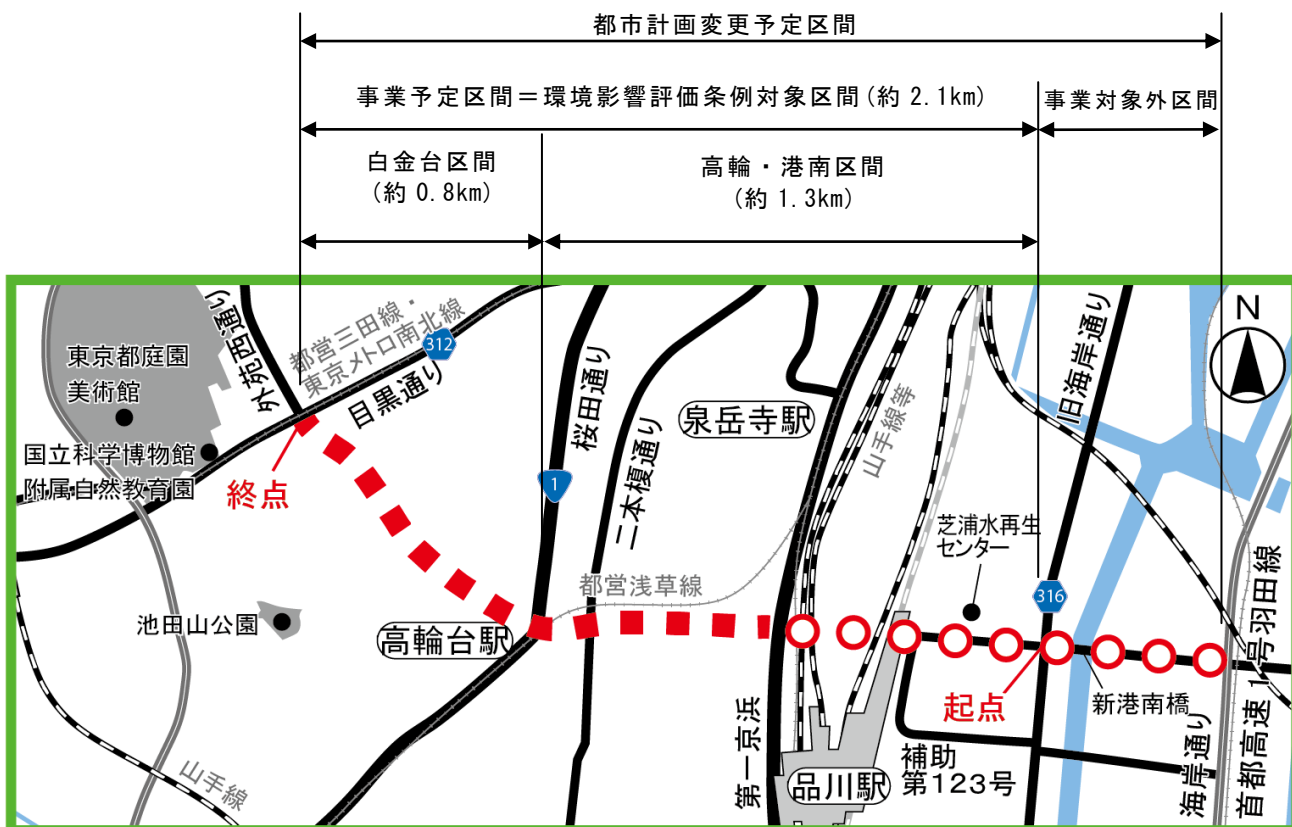

〔別 紙 1〕 事業予定区間の位置

起点：港区港南一丁目（補助第146号〔都道316号（旧海岸通り）〕交差点）
 終点：港区白金台三丁目（放射第3号〔都道312号（目黒通り）〕交差点）