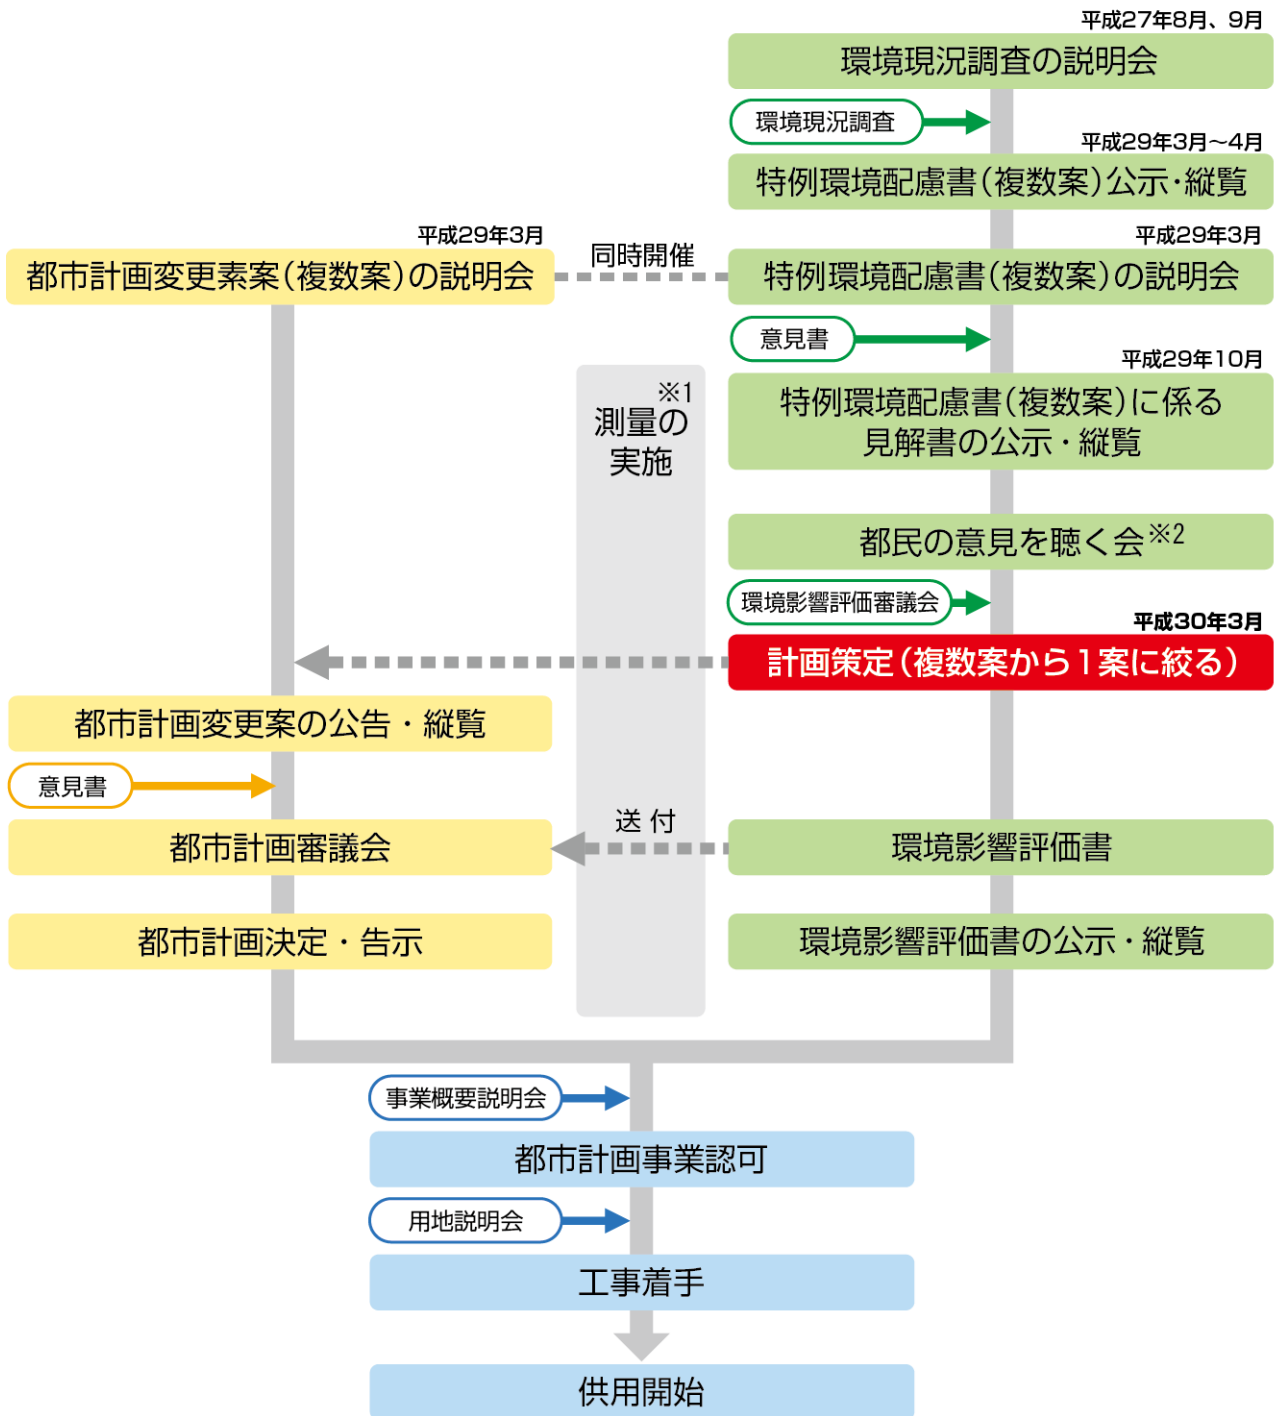

都市計画の流れ

環境影響評価の流れ

※1 準備が整ったところから順次実施します。

※2 都民からの公述の申し出がなかったため開催されませんでした。