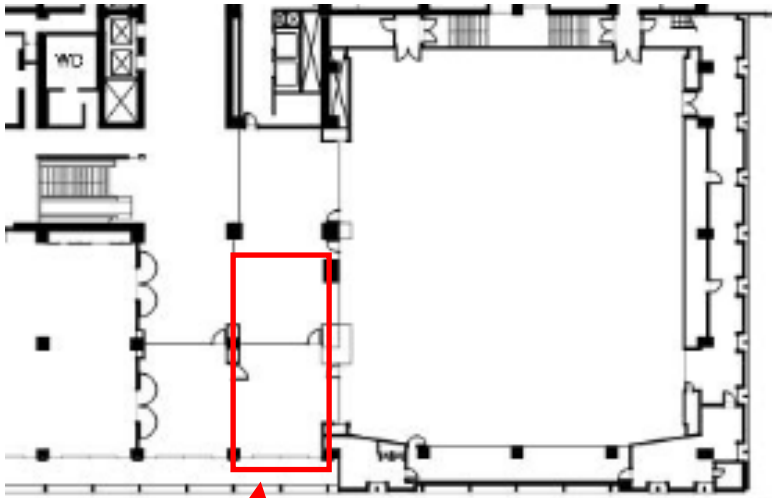

【5月2日（水）、3日（木・祝）】

会場：東京プリンスホテル プロビデンスホール ホワイエ（港区芝公園3-3-1）

選手交流会会場