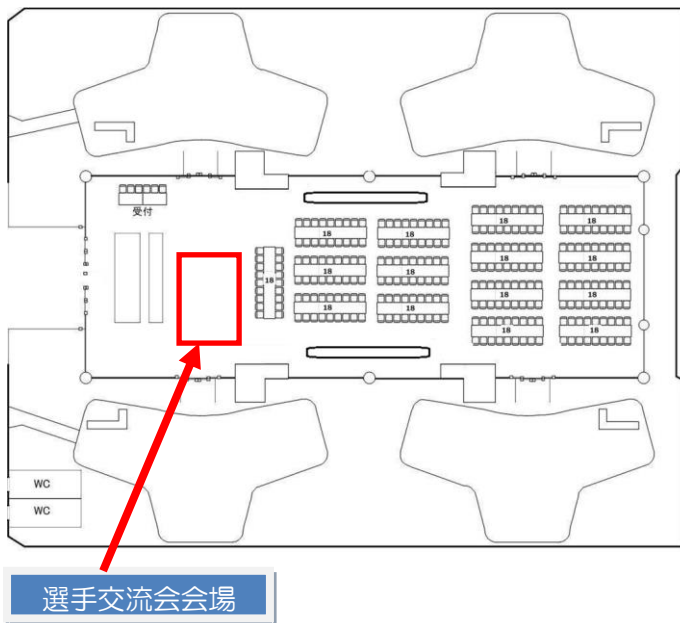

【国際交流関係 会場案内】

1 学校訪問プログラム(5月1日(火))

会場：東京農業大学第一高等学校中部  
(世田谷区桜3丁目33-1)

◆交通◆  
小田急線「経堂」駅から徒歩約15分

2 選手交流会(5月1日(火)~5月3日(木・祝))

【5月1日(火)】

会場：東京プリンスホテル ガーデンアイランド (港区芝公園3-3-1)

◆交通◆  
都営地下鉄三田線「御成門」駅(A1出口)徒歩1分

【5月2日（水）、3日（木・祝）】

会場：東京プリンスホテル プロビデンスホール ホワイエ（港区芝公園3-3-1）

選手交流会会場