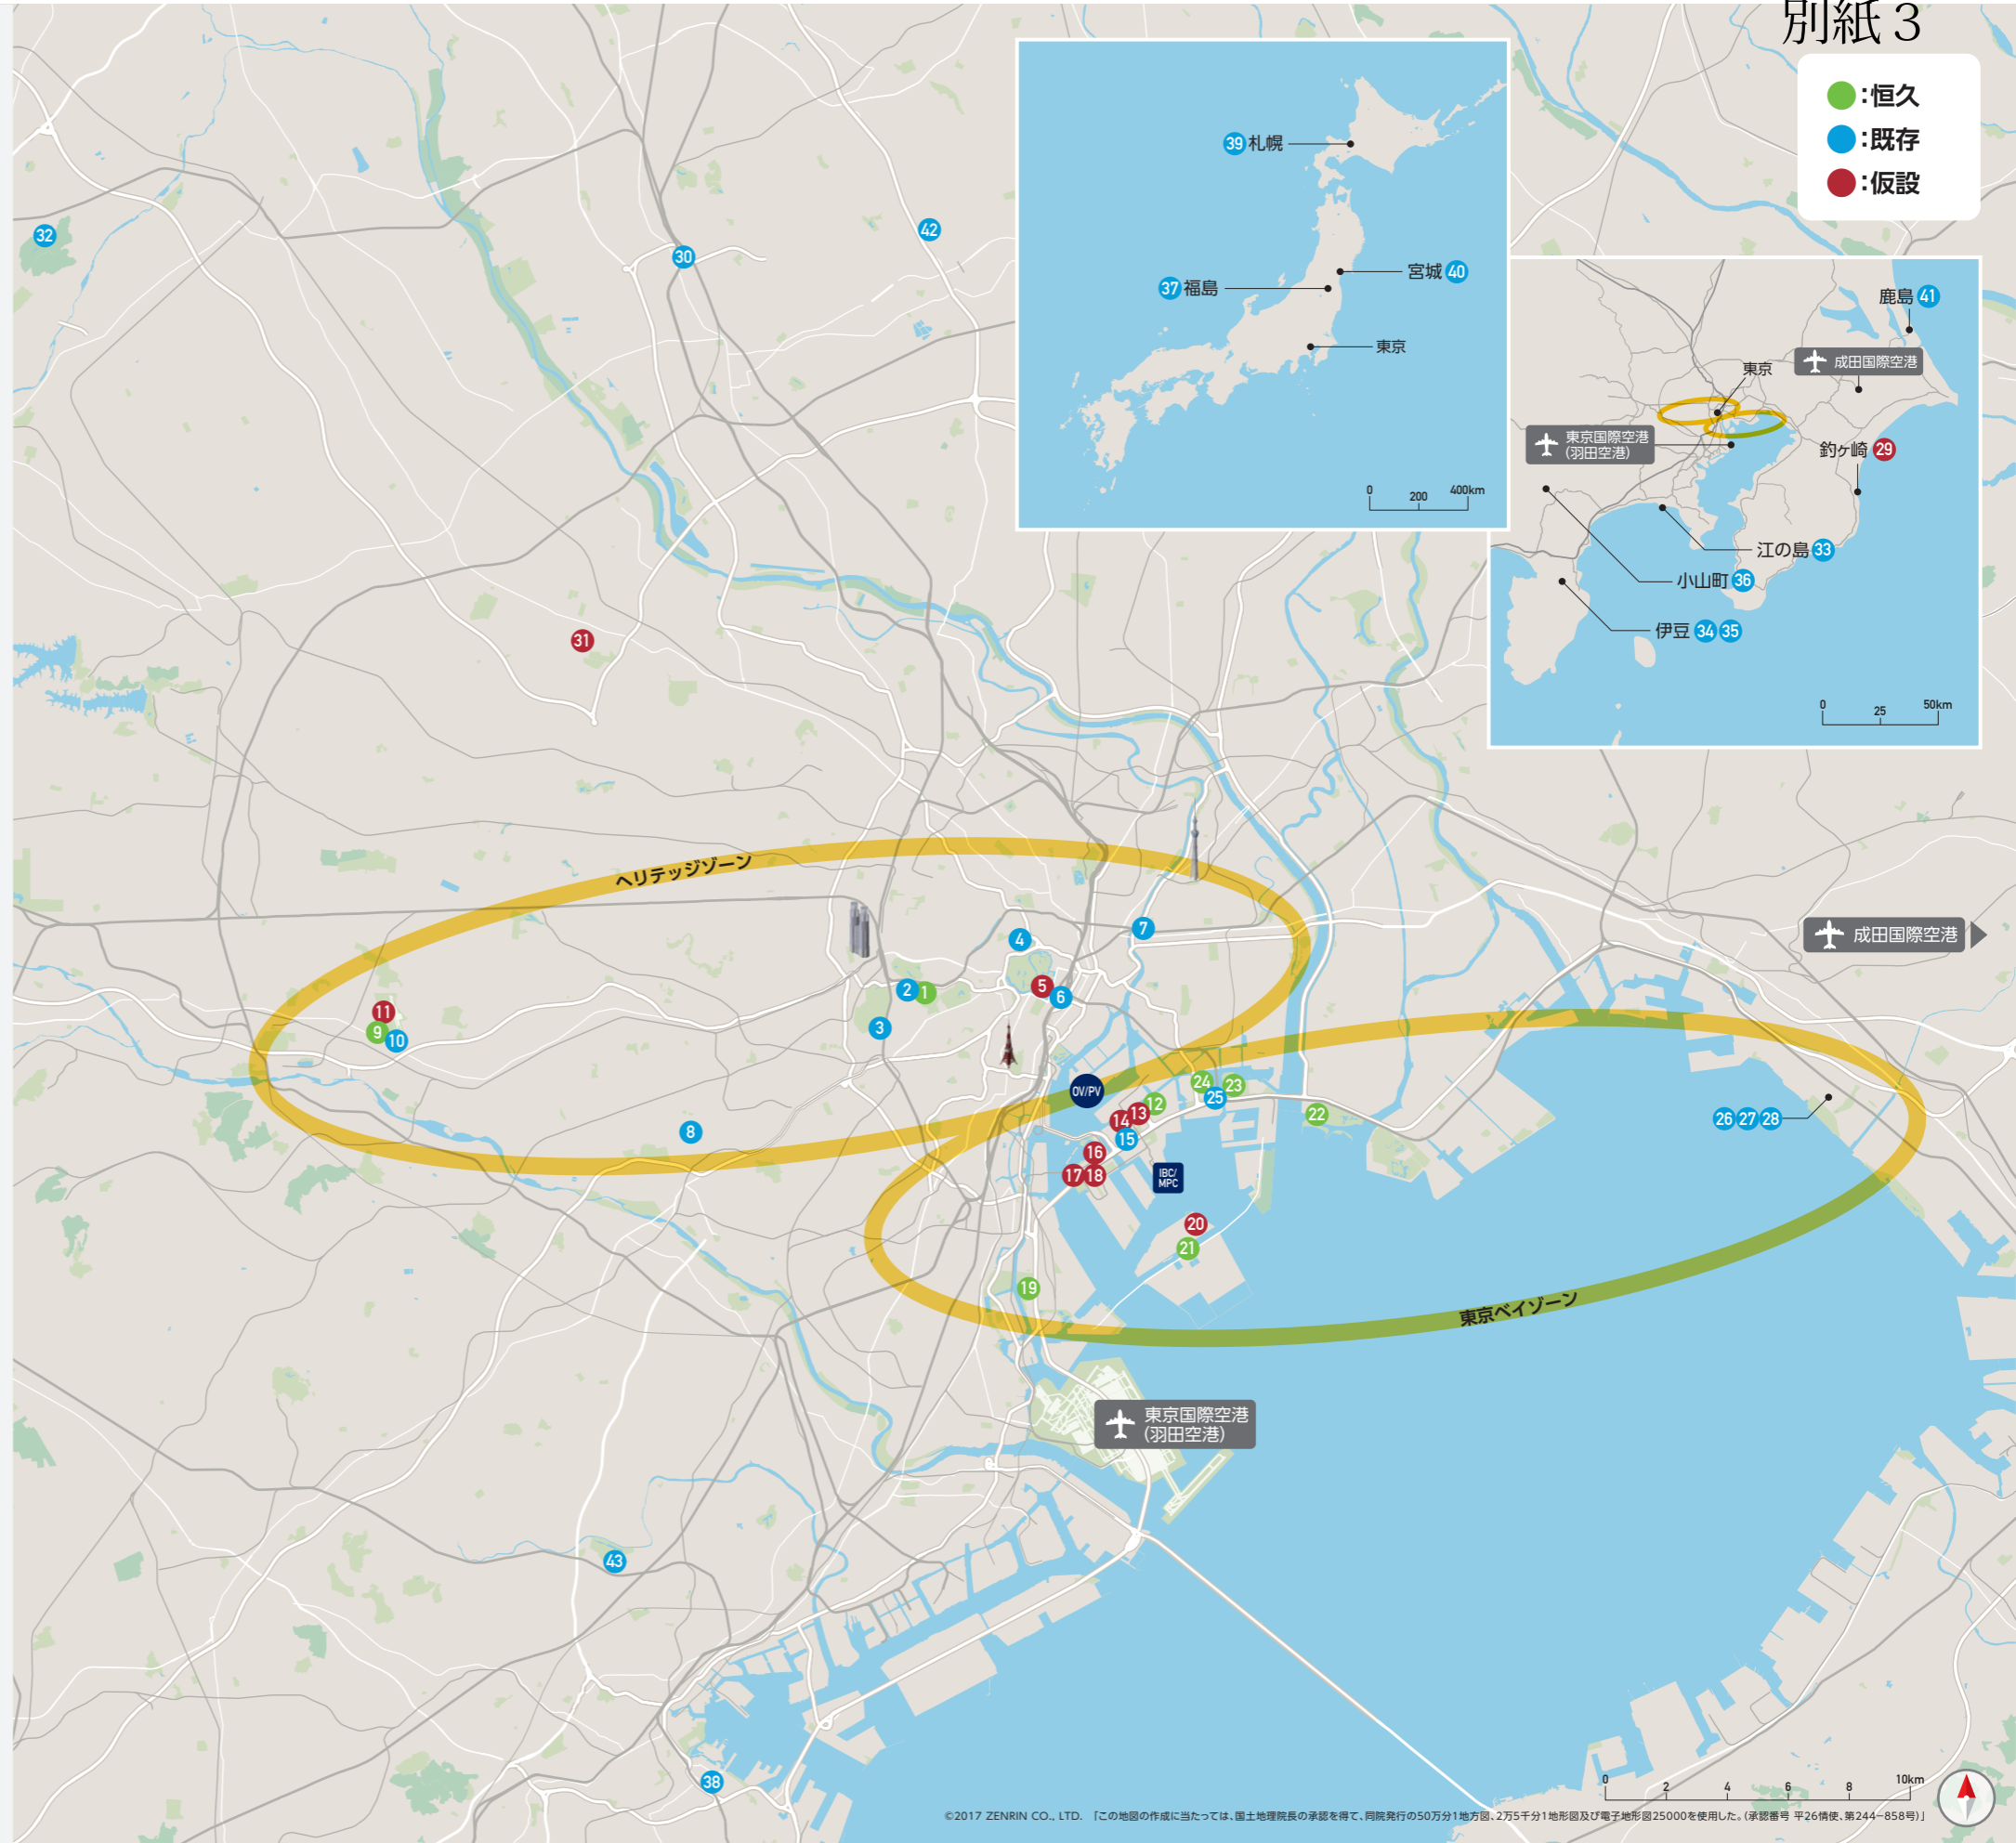

(オリンピック競技会場：2018年2月現在／パラリンピック競技会場：2018年3月現在)

ヘリテッジゾーン

□… オリンピック競技   △… パラリンピック競技

1 新国立競技場(オリンピックスタジアム)

- □△ 開会式・閉会式、陸上競技
- サッカー

2 東京体育館

- □△ 卓球

3 国立代々木競技場

- ハンドボール
- △ バドミントン、ウィルチェアーラグビー

4 日本武道館

- □△ 柔道
- 空手

5 皇居外苑

- 陸上競技[競歩]

6 東京国際フォーラム

- ウエイトリフティング
- △ パワーリフティング

7 国技館

- ボクシング

8 馬事公苑

- 馬術(馬場馬術、総合馬術、障害馬術)
- △ 馬術

9 武蔵野の森総合スポーツプラザ

- バドミントン、近代五種[フェンシング ランキングラウンド(エペ)]
- △ 車いすバスケットボール

10 東京スタジアム

- サッカー、近代五種[水泳、フェンシング ボーナ斯拉ウンド(エペ)、馬術、レーザーラン]、ラグビー

11 武蔵野の森公園

- 自転車競技(ロード)

東京ベイゾーン

12 有明アリーナ

- バレーボール(バレーボール)
- △ 車いすバスケットボール

13 有明体操競技場

- 体操
- △ ボッチャ

14 有明 BMX コース

- 自転車競技(BMXフリースタイル、BMXレーシング)、スケートボード

15 有明テニスの森

- テニス
- △ 車いすテニス

16 お台場海浜公園

- □△ トライアスロン
- 水泳(マラソンスイミング)

17 潮風公園

- バレーボール(ビーチバレーボール)

18 青海アーバンスポーツ会場

- バスケットボール(3x3)、スポーツクライミング
- △ 5人制サッカー

19 大井ホッケー競技場

- ホッケー

20 海の森クロスカントリーコース

- 馬術(総合馬術[クロスカントリー])

21 海の森水上競技場

- □△ ポート
- カヌー(スプリント)
- △ カヌー

22 カヌー・スラローム会場

- カヌー(スラローム)

23 アーチェリー会場(夢の島公園)

- □△ アーチェリー

24 オリンピックアクアティクスセンター

- 水泳(競泳、飛込、シンクロナイズドスイミング)
- △ 水泳

25 東京辰巳国際水泳場

- 水泳(水球)

26 幕張メッセ Aホール

- テコンドー、レスリング
- △ シットイングバレーボール

27 幕張メッセ Bホール

- フェンシング
- △ テコンドー、車いすフェンシング

28 幕張メッセ Cホール

- △ ゴールボール

その他

29 釣ヶ崎海岸サーフィン会場

- サーフィン

30 さいたまスーパーアリーナ

- バスケットボール(バスケットボール)

31 陸上自衛隊朝霞訓練場

- □△ 射撃

32 霞ヶ関カンツリー倶楽部

- ゴルフ

33 江の島ヨットハーバー

- セーリング

34 伊豆ベロドローム

- □△ 自転車競技(トラック)

35 伊豆マウンテンバイクコース

- 自転車競技(マウンテンバイク)

36 富士スピードウェイ

- □△ 自転車競技(ロード)

37 福島あづま球場

- 野球・ソフトボール

38 横浜スタジアム

- 野球・ソフトボール

39 札幌ドーム

- サッカー

40 宮城スタジアム

- サッカー

41 茨城カシマスタジアム

- サッカー

42 埼玉スタジアム 2002

- サッカー

43 横浜国際総合競技場

- サッカー

- 0V/PV 選手村
- 00 競技会場
- IBC/MPC IBC/MPC(東京ビッグサイト)

- 道路
- 高速道路
- 国道

- 鉄道
- JR線
- 私鉄

※シンクロナイズドスイミングは、2018年4月にアーティスティックスイミングへ名称が変更されています。