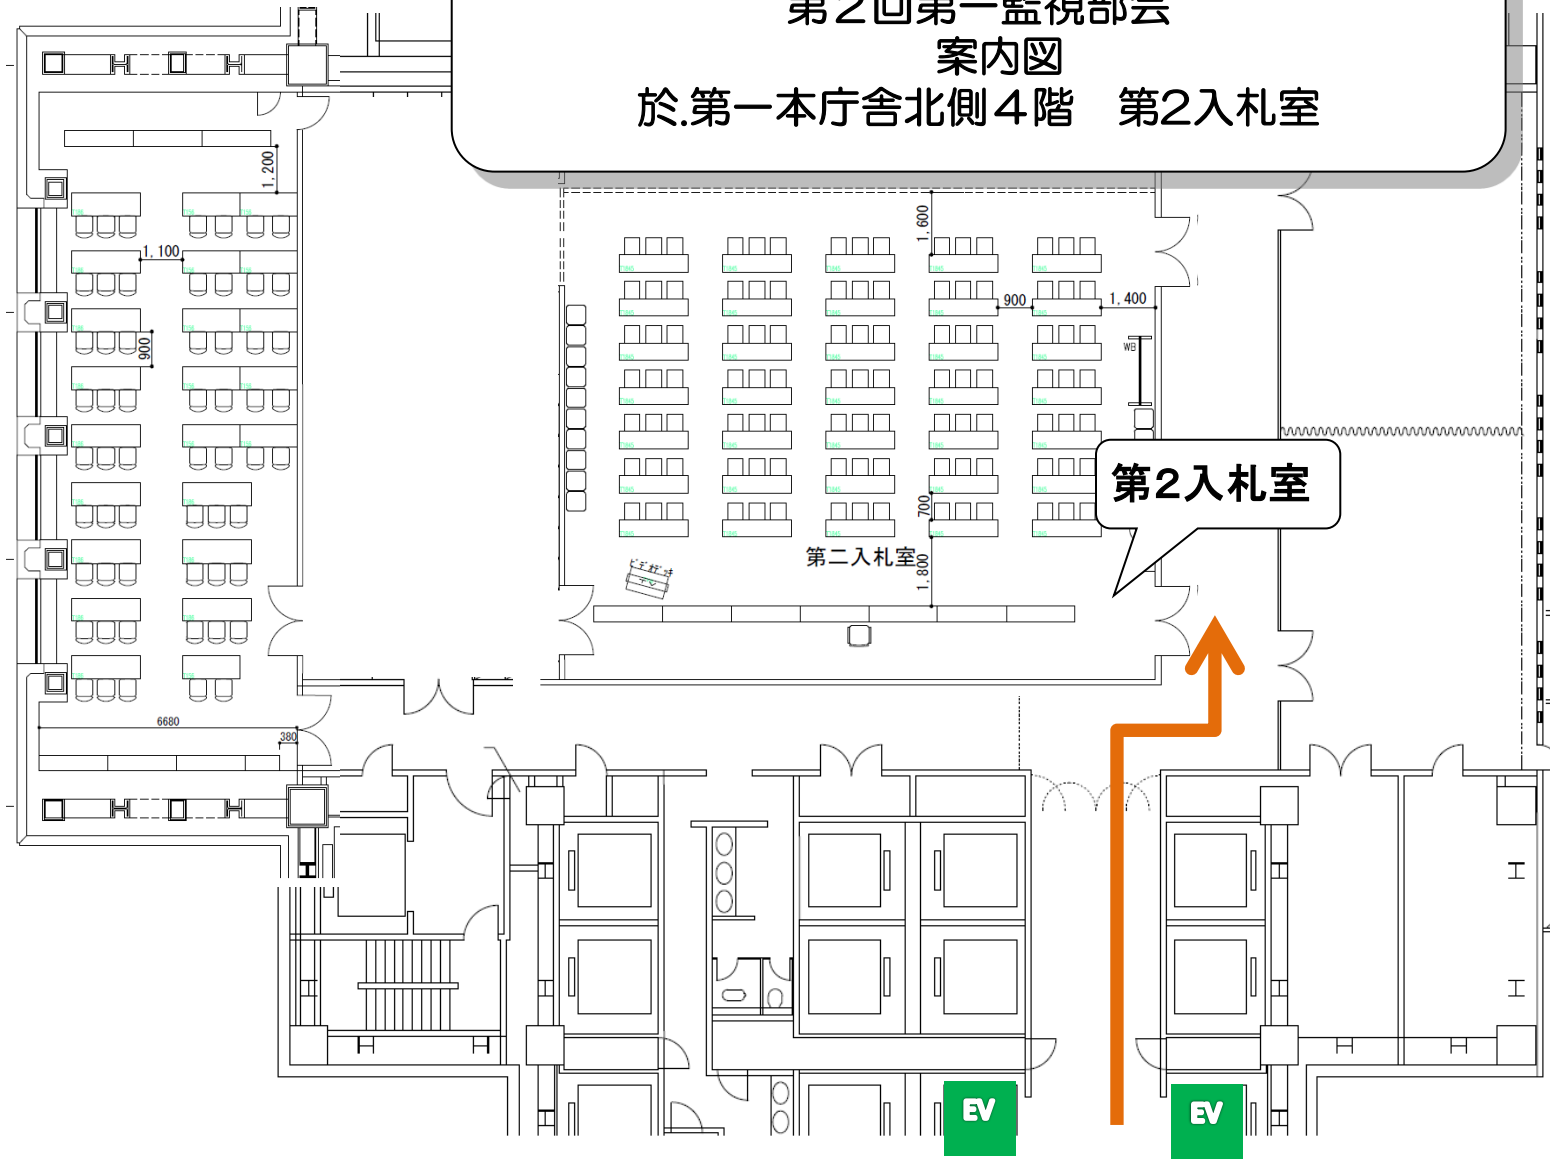

平成30年度 東京都入札監視委員会
第2回第一監視部会
案内図
於.第一本庁舎北側4階 第2入札室

【順路】

- 1 第一本庁舎北側（ハイアトリージェンシー東京側）の緑のエレベーターを利用して4階へ
- 2 エレベーターを降りたら窓を背に直進
- 3 壁に突き当たったら右に折れれば第二入札室

【所在地】

新宿区西新宿二丁目8番1号 都庁第一本庁舎北側4階

南側のエレベーターでは行くことが出来ません。必ず北側エレベーターをご利用下さい！