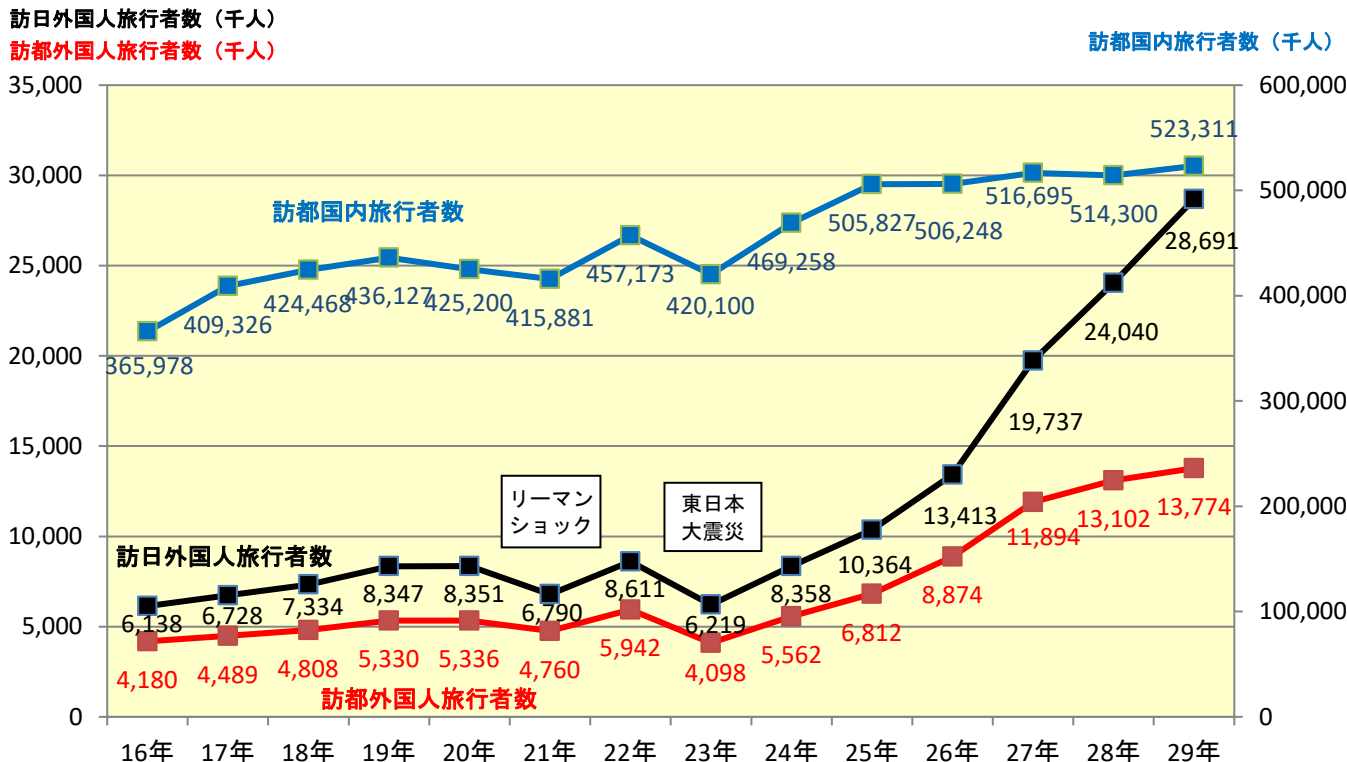

《訪日・訪都外国人旅行者数及び訪都国内旅行者数の推移》

【平成16年からの旅行者数の推移】

		16年	17年	18年	19年	20年	21年	22年	23年	24年	25年	26年	27年	28年	29年
訪都外国人旅行者数	旅行者数(千人)	4,180	4,489	4,808	5,330	5,336	4,760	5,942	4,098	5,562	6,812	8,874	11,894	13,102	13,774
	対前年比(%)	-	7.4	7.1	10.9	0.1	▲10.8	24.8	▲31.0	35.7	22.5	30.3	34.0	10.2	5.1
訪都国内旅行者数	旅行者数(千人)	365,978	409,326	424,468	436,127	425,200	415,881	457,173	420,100	469,258	505,827	506,248	516,695	514,300	523,311
	対前年比(%)	-	11.8	3.7	2.7	▲2.5	▲2.2	9.9	▲8.1	11.7	7.8	0.1	2.1	▲0.5	1.8
訪日外国人旅行者数	旅行者数(千人)	6,138	6,728	7,334	8,347	8,351	6,790	8,611	6,219	8,358	10,364	13,413	19,737	24,040	28,691
	対前年比(%)	-	9.6	9.0	13.8	0.0	▲18.7	26.8	▲27.8	34.4	24.0	29.4	47.1	21.8	19.3

出典：訪日外国人旅行者数 「訪日外客数」(JNTO)
訪都外国人旅行者数及び訪都国内旅行者数 「東京都観光客数等実態調査」(東京都)