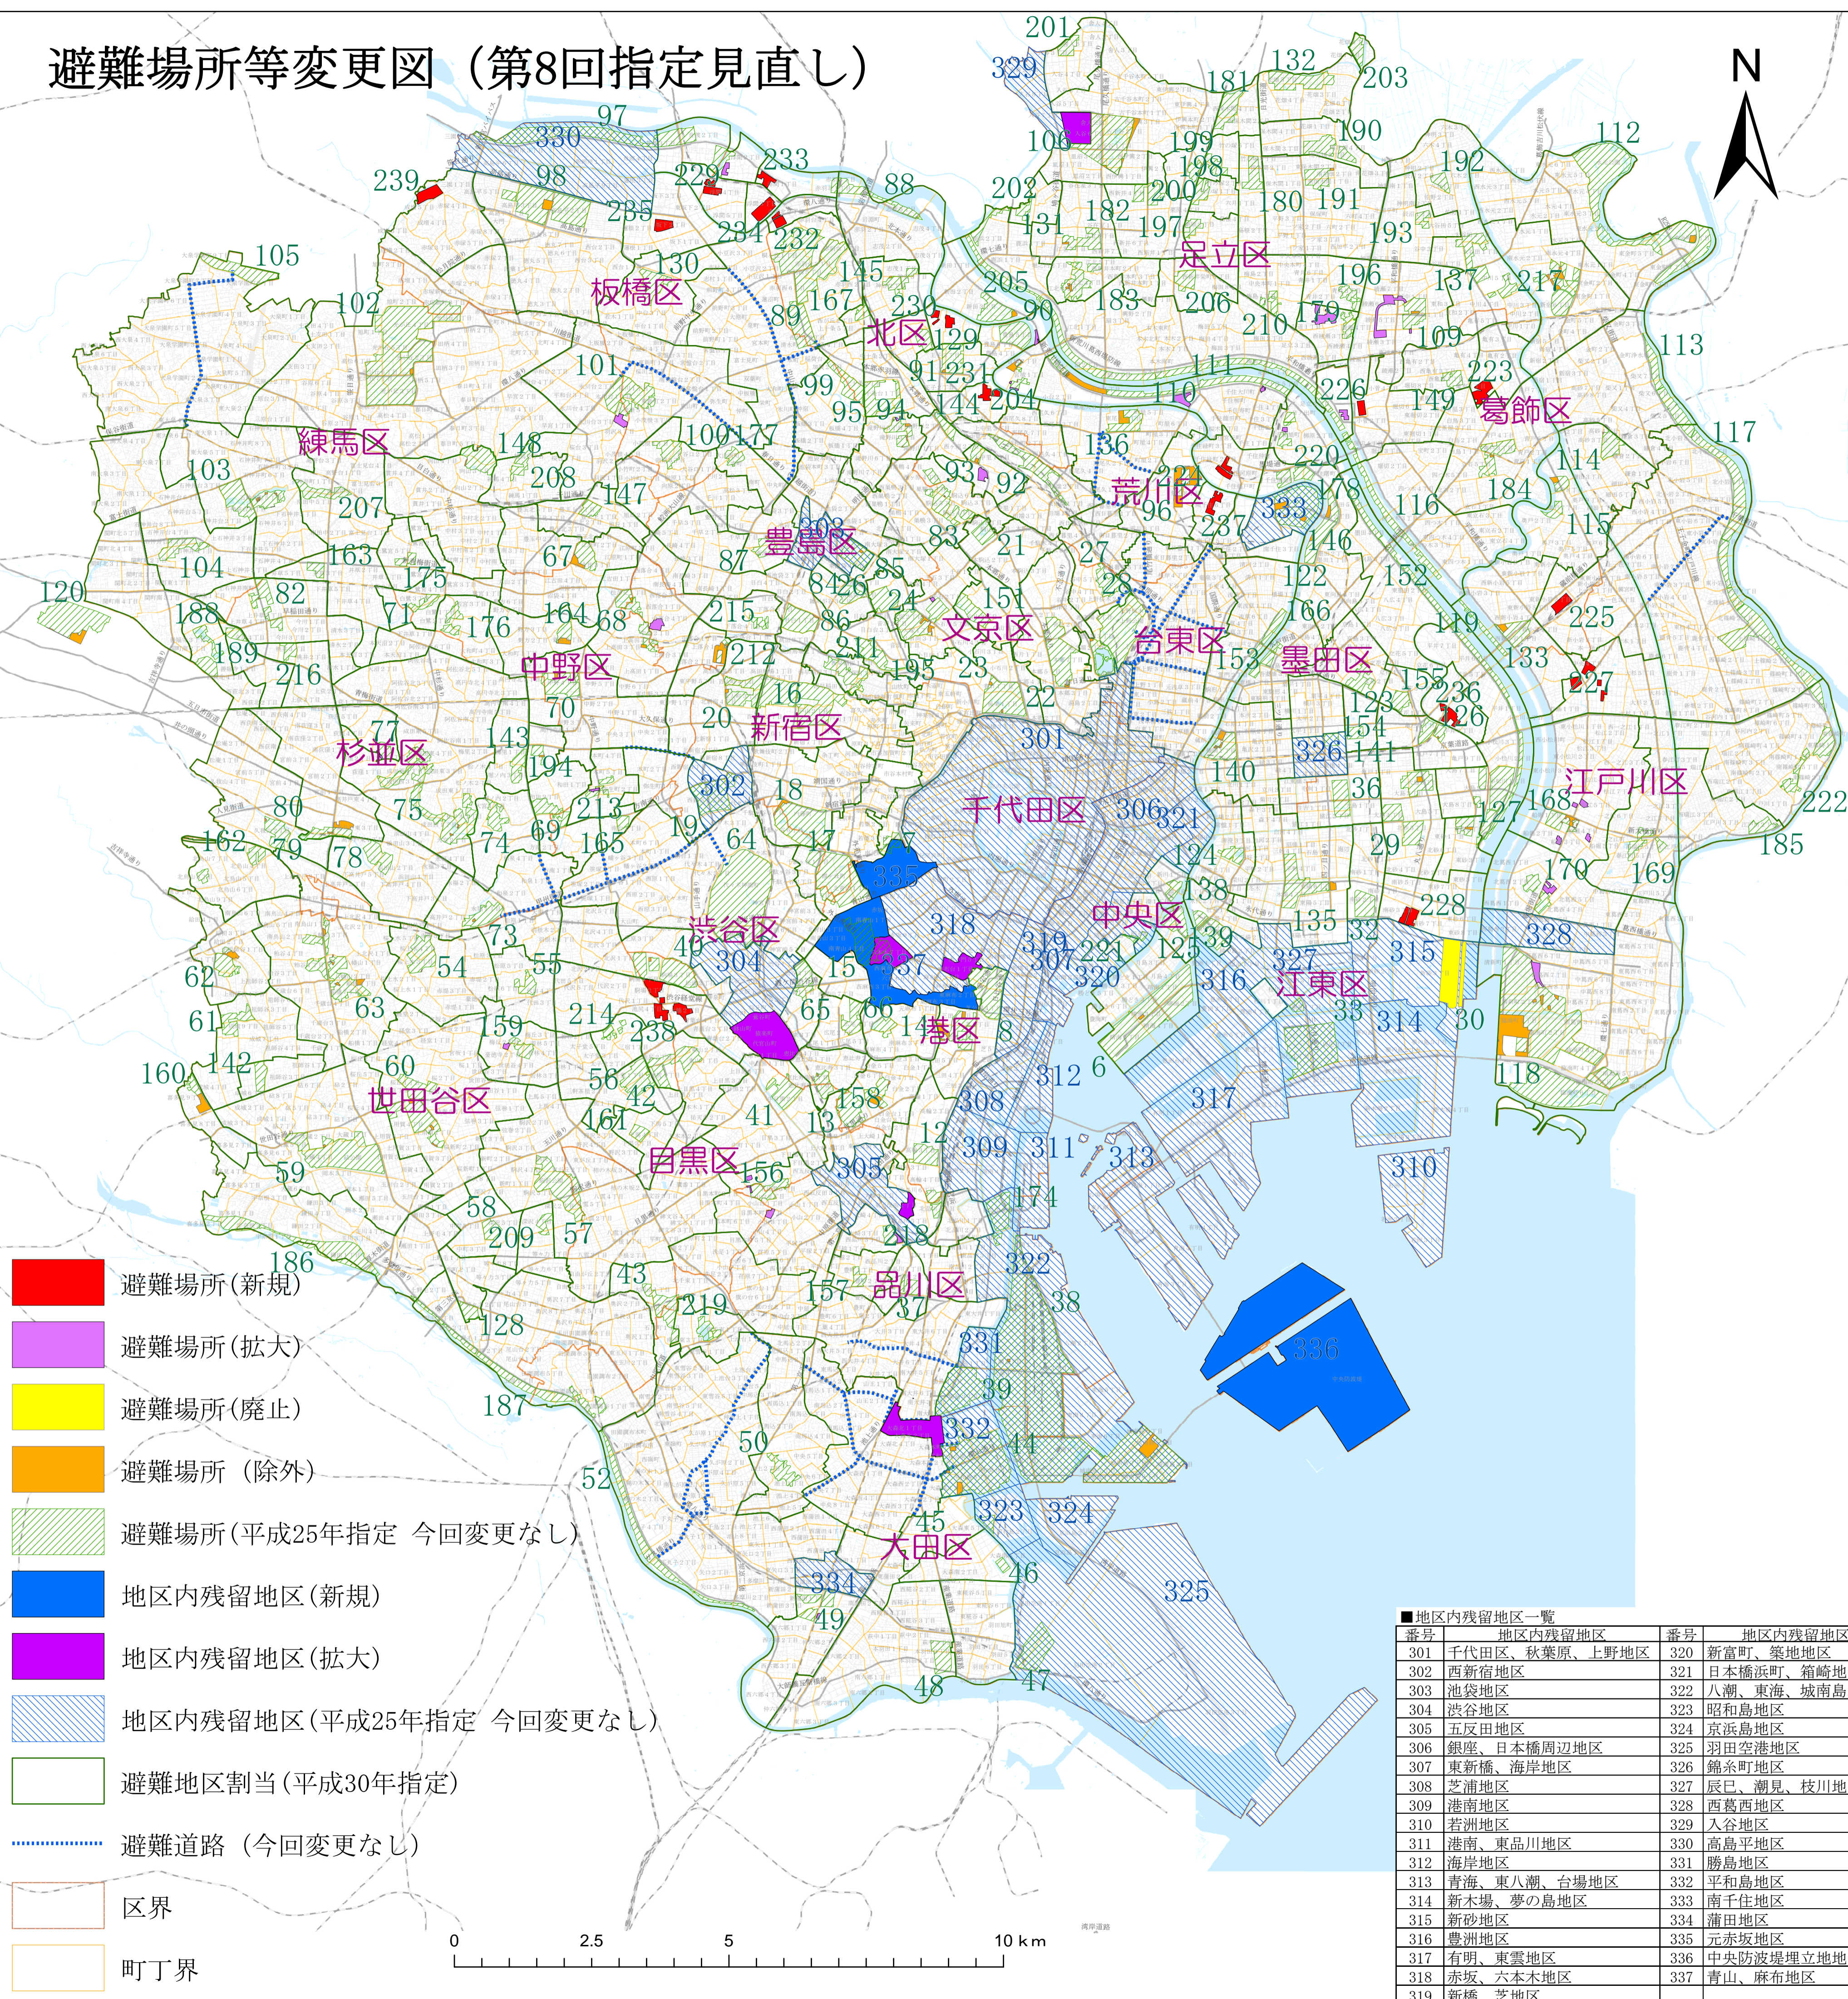

避難場所等変更図 (第8回指定見直し)

- 避難場所 (新規)
- 避難場所 (拡大)
- 避難場所 (廃止)
- 避難場所 (除外)
- 避難場所 (平成25年指定 今回変更なし)
- 地区内残留地区 (新規)
- 地区内残留地区 (拡大)
- 地区内残留地区 (平成25年指定 今回変更なし)
- 避難地区割当 (平成30年指定)
- 避難道路 (今回変更なし)
- 区界
- 町丁界

■地区内残留地区一覧

番号	地区内残留地区	番号	地区内残留地区
301	千代田区、秋葉原、上野地区	320	新富町、築地地区
302	西新宿地区	321	日本橋浜町、箱崎地区
303	池袋地区	322	八潮、東海、城南島地区
304	渋谷地区	323	昭和島地区
305	五反田地区	324	京浜島地区
306	銀座、日本橋周辺地区	325	羽田空港地区
307	東新橋、海岸地区	326	錦糸町地区
308	芝浦地区	327	辰巳、潮見、枝川地区
309	港南地区	328	西葛西地区
310	若洲地区	329	入谷地区
311	港南、東品川地区	330	高島平地区
312	海岸地区	331	勝島地区
313	青海、東八潮、台場地区	332	平和島地区
314	新木場、夢の島地区	333	南千住地区
315	新砂地区	334	蒲田地区
316	豊洲地区	335	元赤坂地区
317	有明、東雲地区	336	中央防波堤埋立地区
318	赤坂、六本木地区	337	青山、麻布地区
319	新橋、芝地区		