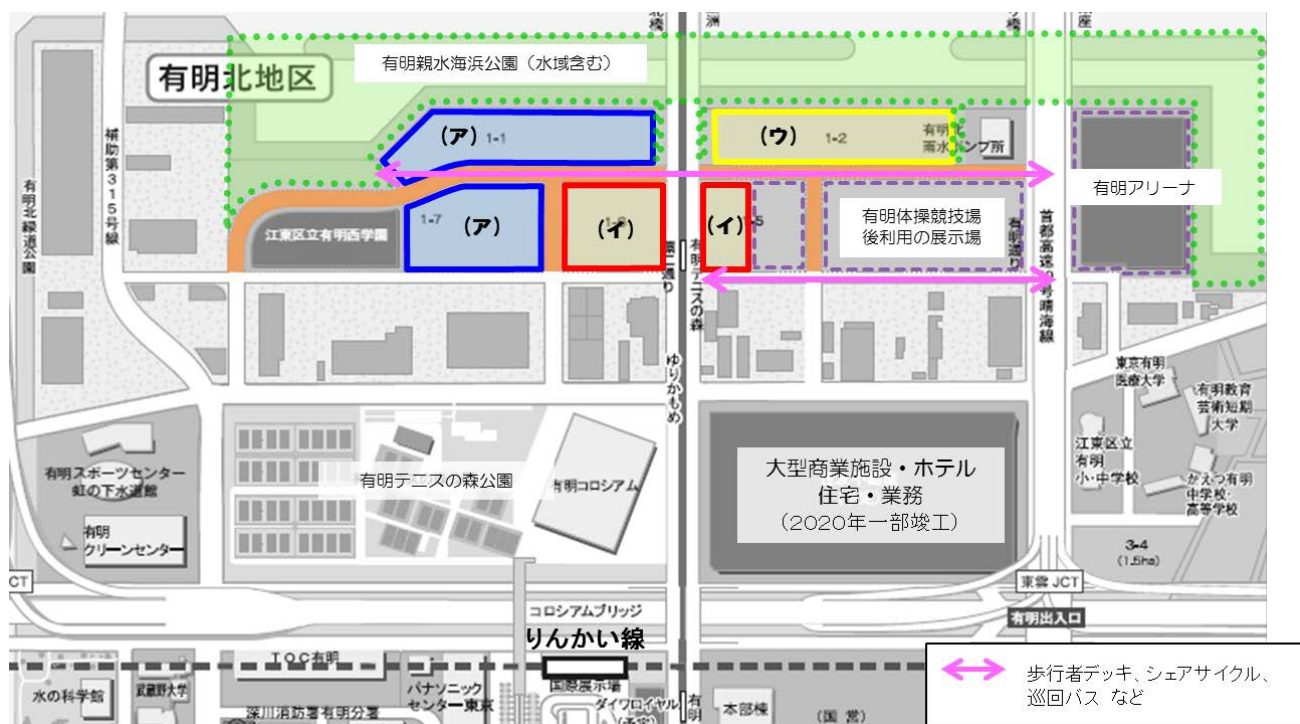

(別紙)

(ア)アーバンスポーツゾーン	・東京2020大会のアーバンスポーツ競技施設等の活用
(イ)有明テニスの森駅前の賑わい	・集客のできる施設の設置(種別不問) ・1階又は2階に飲食や休憩ができる店舗の設置
(ウ)オープンスペース(多目的広場)	・オープンスペースのうち一定程度はアスファルト舗装とし、駐車場やイベントスペースとして使用可能