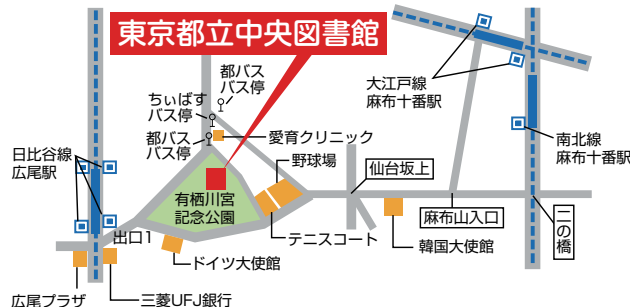

1 東京都立図書館ホームページ

ホーム > 利用案内 > イベント一覧 > セミナー・講演会
> ビジネスリーダー講演会のページ

2 往復はがき

〒106-8575 東京都立中央図書館 社会・自然科学担当宛て
<記入項目>

- (1) ビジネスリーダー講演会希望 (2) 住所
(3) 氏名(ふりがな) (4) 電話番号

※必要な方は、以下も記載してください。

- (5) 手話通訳又は要約筆記の希望
(6) 介助者等席、車椅子席の希望
(7) 託児サービス(6ヵ月~未就学児)の利用希望
(子供の人数と年齢を記入)

申込締切

平成30年8月6日(月) (往復はがきは消印有効)

東京都立中央図書館へのアクセス

- ・東京メトロ日比谷線 広尾駅1番出口から 徒歩8分
- ・東京メトロ南北線・都営地下鉄大江戸線 麻布十番駅 徒歩20分
- ・都営バス 橋86系統 愛育クリニック前 徒歩2分
- ・港区コミュニティバス(ちいばす) 麻布西ルート97 愛育クリニック 徒歩2分

講演後、図書館司書による館内見学ツアーを開催します!