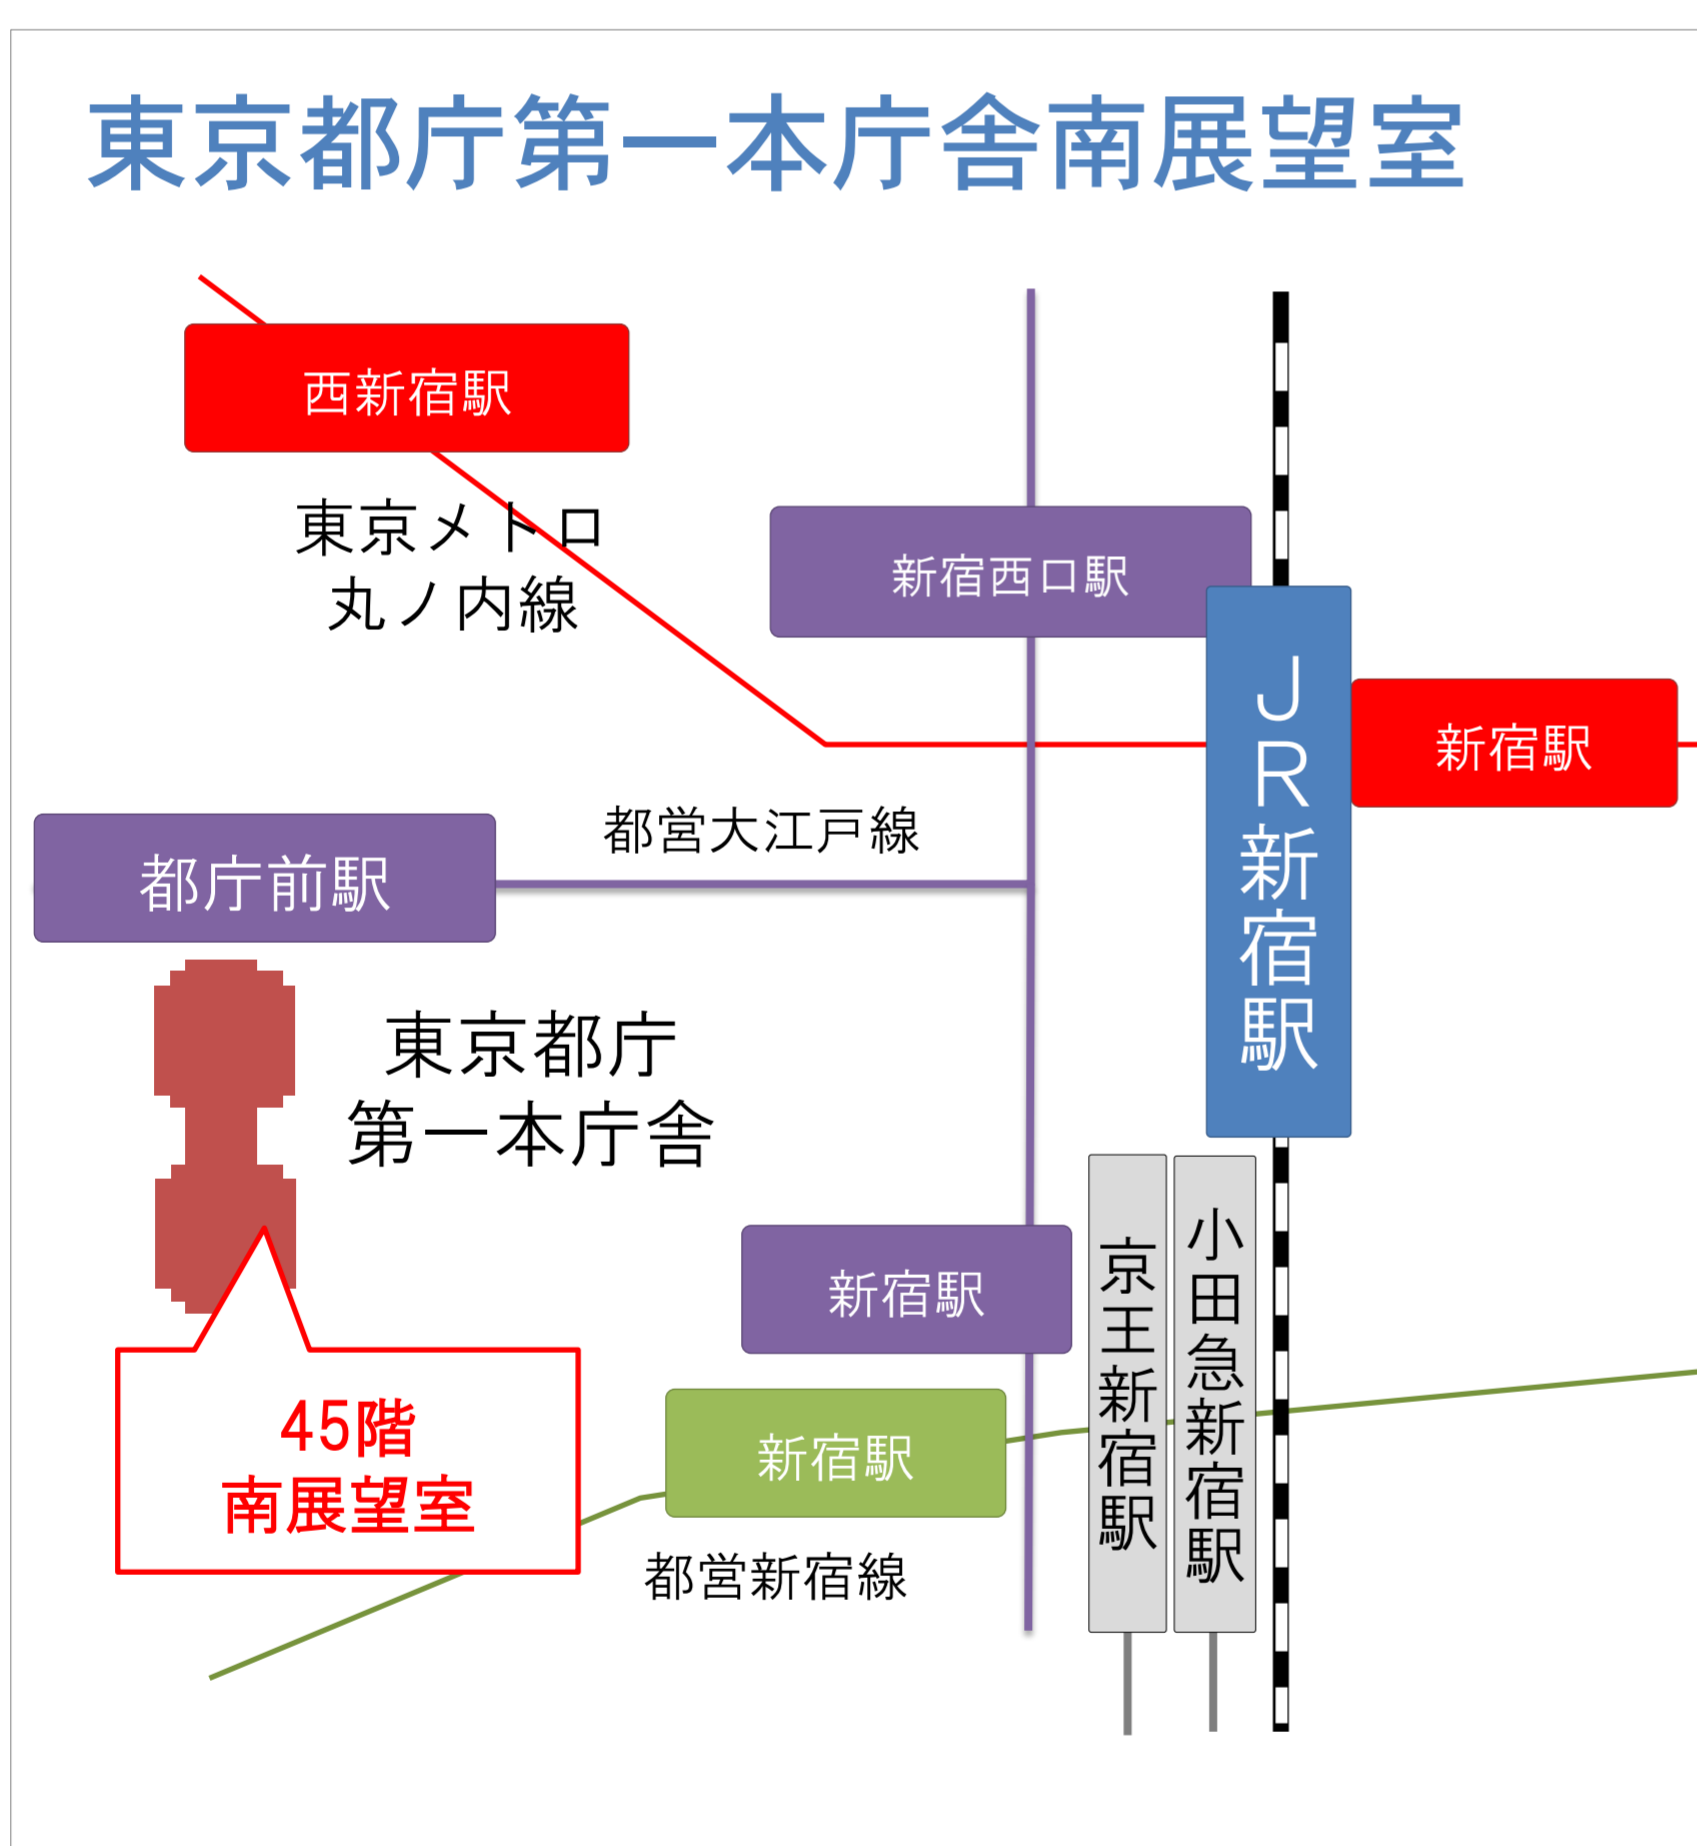

女川町中心部2018年1月

Miyagi Prefectural Government Post-Disaster Community Development Exhibition

3.11 Remembrance & Risk Reduction Project
Now of restoration and reconstruction from the Great East Japan Earthquake

みやぎの復興まちづくりパネル展
～3.11伝承・減災プロジェクト 東日本大震災からの復旧・復興の現在（いま）～

**みやぎ復興まちづくりカード
も配布します! ※数量限定**

2018.8.1-8.3

9:30-17:30

開催場所 東京都庁第一本庁舎南側展望室

主催 宮城県 東京都

概要

宮城県に未曾有の被害をもたらした東日本大震災から7年が過ぎました。

このパネル展は、これまでのみなさまからの支援に対する感謝の気持ちと引き続きの支援への願いを込めて、県内の被災状況や大津波により壊滅的な被害を受けた沿岸地域の復興まちづくりの状況を紹介します。このパネル展をご覧になられた一人でも多くの方が、復興に向け歩み続ける宮城県沿岸市町に足を運んでいただければ幸いです。

2017年10月 東京都庁で行ったパネル展の様子

アクセス

- 「JR新宿駅」(西口から徒歩約10分)
- 都営地下鉄大江戸線「都庁前駅」
- 新宿駅西口(地下バスのりば)から都営バス又は京王バス(都庁循環)「都庁第一本庁舎」下車
- JR新宿駅西口『新宿駅西口』バス停から『西新宿・都庁本庁舎方面』行きの新宿WEバス乗車、『都庁本庁舎』下車