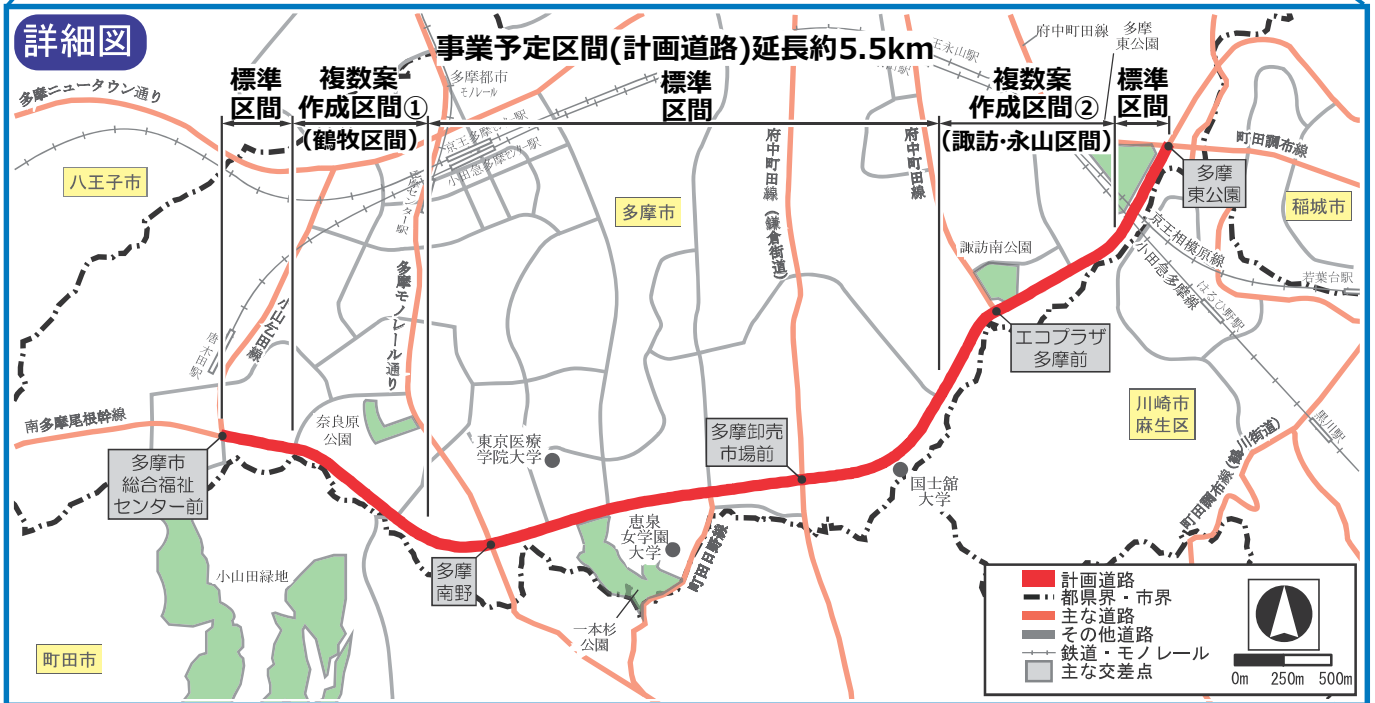

事業予定区間の位置

起点：多摩市聖ヶ丘五丁目（多摩東公園交差点）  
 終点：同市南野三丁目（多摩市総合福祉センター前交差点）

広域図は、国土地理院の淡色地図を使用したものです。