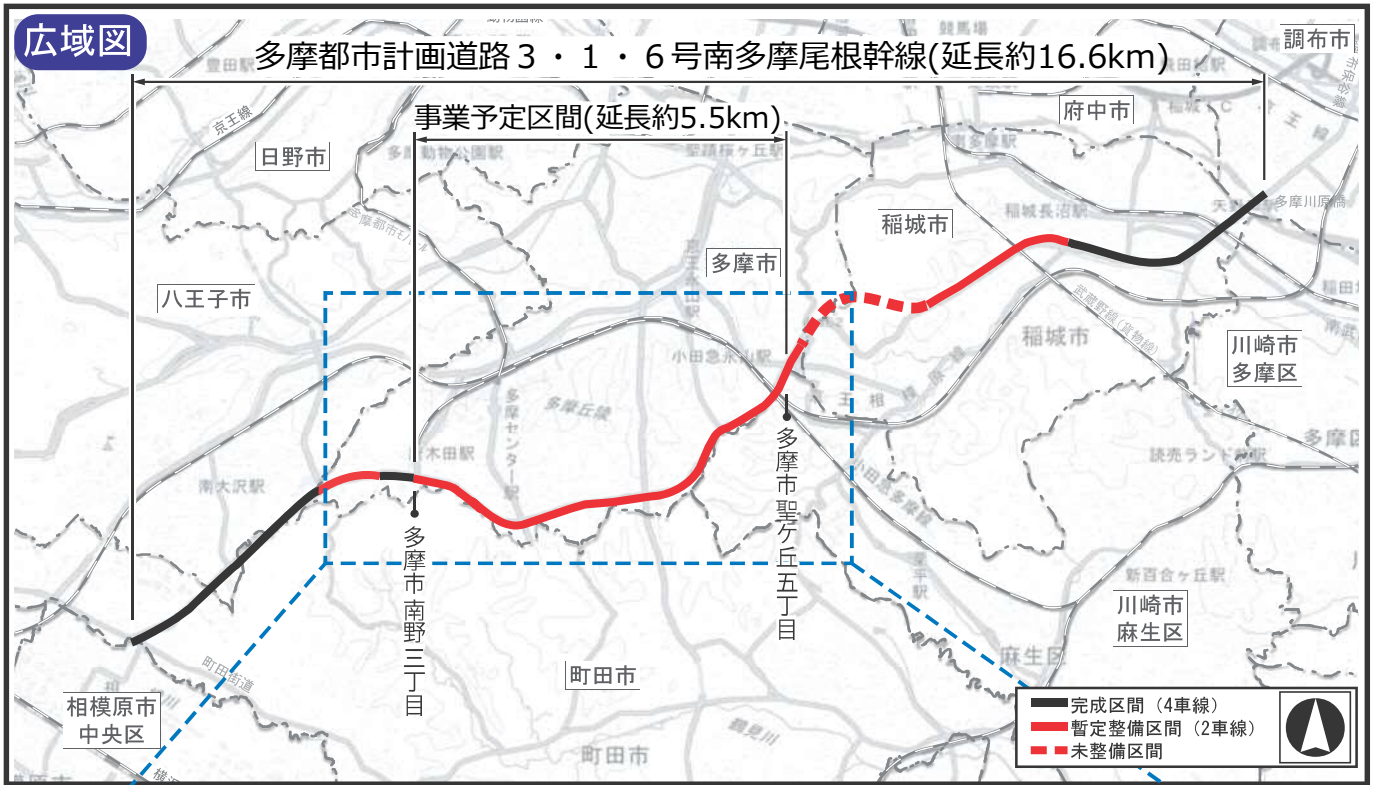

事業予定区間の位置

起点：多摩市聖ヶ丘五丁目（多摩東公園交差点）  
 終点：同市南野三丁目（多摩市総合福祉センター前交差点）

広域図は、国土地理院の淡色地図を使用したものです。