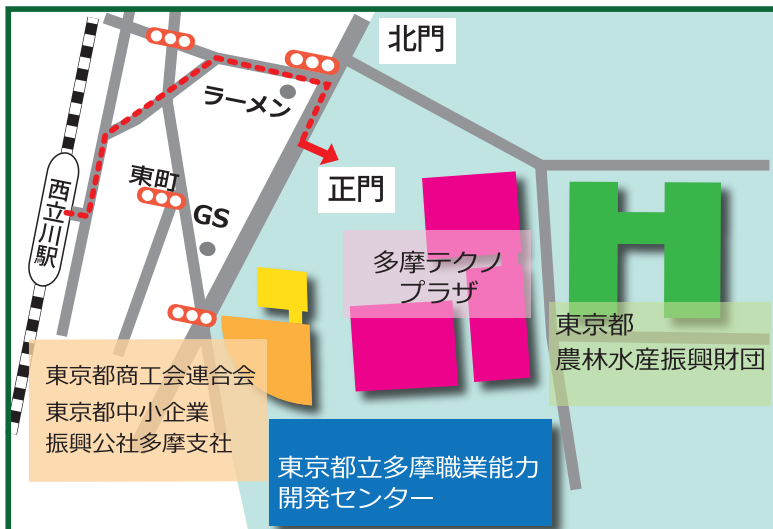

## 技能祭

会場：東京都立多摩職業能力開発センター

日時：27日(土) 10:00~15:00

内容：生徒作品展示、実習・実演、工作教室、模擬店、  
入校・求人相談、塩ビ管で作る空気鉄砲、苔玉製作、  
パワーショベル乗車体験、  
あきしまウィンドオーケストラ演奏

問合せ：042-500-8700

<http://www.hataraku.metro.tokyo.jp/vsdc/tama/>

## 東京農林水産フェア

会場：(公財) 東京都農林水産振興財団

日時：27日(土) 10:00~15:00

内容：ツリークライミング、多摩産材木工体験、農産物クイズ、東京産の野菜や花、農畜産加工品などの販売  
野菜の種まき・植え付けと収穫、園芸教室、果樹教室、など

問合せ：042-528-0505

<http://www.tokyo-aff.or.jp/>