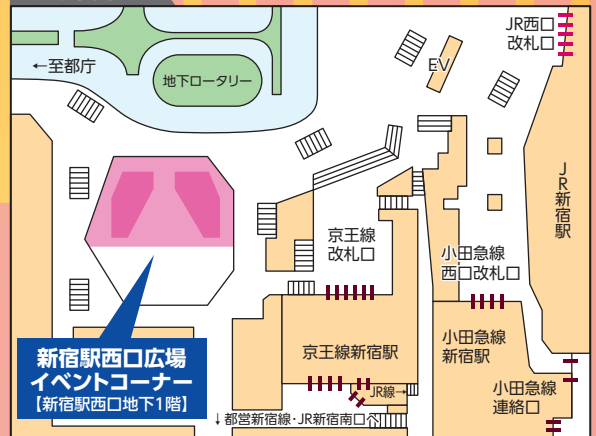

知ってくださいこのマーク
光つと役立つ統計調査

活かせ統計、未来の指針。

統計データ。

ダブフェア

入場無料

開催期間 2018年**10月20日土**・**21日日**
10:00-20:00 10:00-17:00

会場 **新宿駅西口広場
イベントコーナー**

10月18日は「統計の日」です

活かせ統計、
未来の指針。

「統計の日」は、統計の重要性に対する国民の皆様の関心と理解を深め、統計調査に対するより一層の協力を推進することを目的に、昭和48年7月3日の閣議了解により定められました。

総務省を始めとする各府省や地方公共団体では、この「統計の日」を中心として、統計に対する関心と理解を深めていただくための講演会や展示会などのイベントを実施しています。

会場案内図

主催 **総務省、東京都、(公財)統計情報研究開発センター**

協力：外務省、文部科学省、厚生労働省、農林水産省、経済産業省、国土交通省、日本銀行