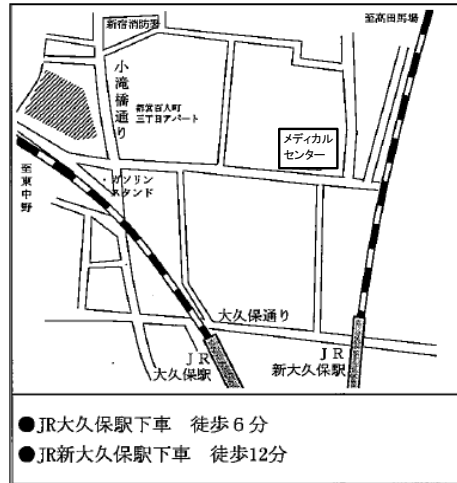

6 『淀橋市場まつり』

淀橋市場

取扱品目：野菜・果実

※駐車場はありませんので、お車でのご来場はご遠慮ください。
(駐輪場あり)