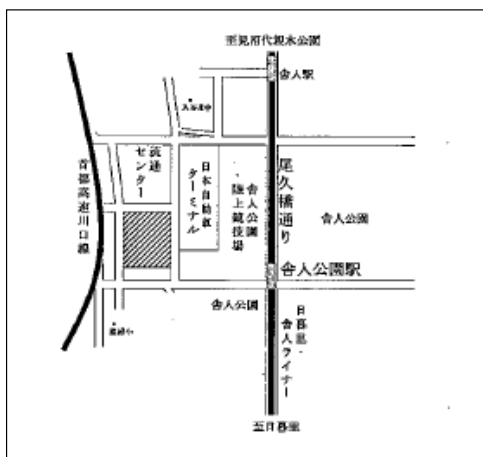

平成30年度「市場まつり」開催日程等一覧

	会 場	開催日	時 間	主催団体	会場所在地	連絡先電話番号		まつり内容（予定）
						主催団体	都事務室	
1	北足立市場	9月30日（日）	10：00～ 13：00	東京都中央 卸売市場北 足立市場協 会	〒121-0836 足立区入谷 6-3-1	(3857) 7190	(3857) 7181	●青果物・花の即売 ●福引 ●模擬店 ●フラワーアレンジ教室 ●食育・花育コーナー ●野菜・果物ルーレット
2	食肉市場	10月13日（土）	10：00～ 16：00	一般社団法人 東京食肉 市場協会	〒108-0075 港区港南 2-7-19	(3472) 9259	(5479) 0651	●食肉等の試食・販売 ●宮崎牛の試食・販売 ●宮崎県特産品の販売 ●革製品販売 ●輸入雑貨販売等イベント各種
		10月14日（日）	10：00～ 15：00					
3	大田市場	10月21日（日）	9：30～ 13：00	一般社団法人 大田市場協 会	〒143-0001 大田区東海 3-2-1	(5492) 2700	(3790) 8301	●青果物・水産物・花の販売 ●青果の模擬せり ●くまモンショー ●まぐろの解体・販売 ●フラワーアレンジメント・寄せ 植え教室 ●金魚すくい等
4	豊島市場	10月21日（日）	9：00～ 12：00	豊島市場自 治会	〒170-0002 豊島区巣鴨 5-1-5	(3940) 9511	(3918) 0301	●青果物等の即売 ●福引・模擬店コーナー ●ゲームコーナー ●食育セミナー
5	世田谷市場	10月21日（日）	9：30～ 12：30	一般社団法人 世田谷市 場協会	〒157-0074 世田谷区大蔵 1-4-1	(3416) 4359	(3417) 0131	●青果物・花の即売 ●模擬せり●模擬店 ●イベントコーナー ●ゲームコーナー
6	淀橋市場	10月28日（日）	8：30～ 12：00	一般社団法人 新宿淀橋 市場協会	〒169-0074 新宿区北新宿 4-2-1	(3366) 6165	(3363) 1428	●青果物の即売・模擬せり ●ゲームコーナー ●イベントコーナー ●屋台コーナー
7	板橋市場	10月28日（日）	9：00～ 13：00	板橋市場協 会	〒175-0082 板橋区高島平 6-1-5	(3979) 7623 (10時～ 12時まで)	(3938) 0171	●青果物・花の即売 ●模擬せり ●イベントコーナー ●ゲームコーナー
8	葛西市場	10月28日（日）	9：30～ 13：00	葛西市場自 治会	〒134-0086 江戸川区臨海町 3-4-1	(3878) 2072	(3878) 2000	●青果物・花の即売 ●ショー・展示 ●体験コーナー ●模擬せり ●模擬店
9	国立地方 卸売市場	10月28日（日）	8：30～ 12：00	多摩地区 青果小売商 連合協議会	〒186-0011 国立市谷保 6-2-1	042 (580) 0522	—	●青果物・花の即売 ●模擬店 ●遊戯店 ●ステージ ●食育ビンゴゲーム

「市場まつり」会場案内図

1 『北足立市場まつり』

北足立市場

- JR日暮里駅より 都営「日暮里・舎人ライナー」舎人公園駅下車 徒歩10分
- 東武伊勢崎線竹ノ塚駅より 東武バス「入谷舎人循環」入谷新道下車 徒歩7分

取扱品目：野菜・果実・花き

※駐車場・駐輪場あり

2 『食肉市場まつり』

食肉市場

- JR品川駅下車 港南口より徒歩3分

取扱品目：食肉

※駐車場はありませんので、お車でのご来場はご遠慮ください。

3 『大田市場まつり』

大田市場

- JR大森駅東口から京急バスで平和島経由大田市場行
- JR品川駅港南口から都バスで大田市場行
- 東京モノレール「流通センター駅」下車徒歩約20分

取扱品目：野菜・果実・水産・花き

※駐車場・駐輪場あり