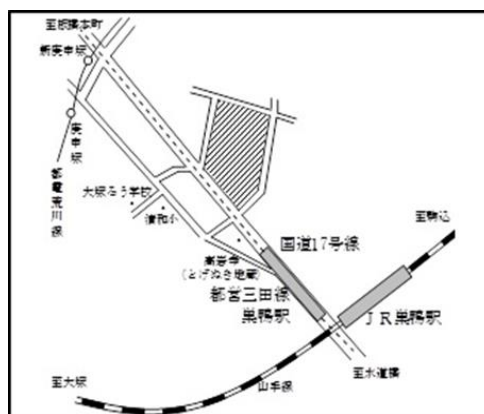

4 『豊島市場まつり』

豊島市場

- ●JR豊島駅下車 徒歩10分
- ●都営三田線豊島駅下車 徒歩10分

取扱品目：野菜・果実

※駐車場はありませんので、お車でのご来場はご遠慮ください。