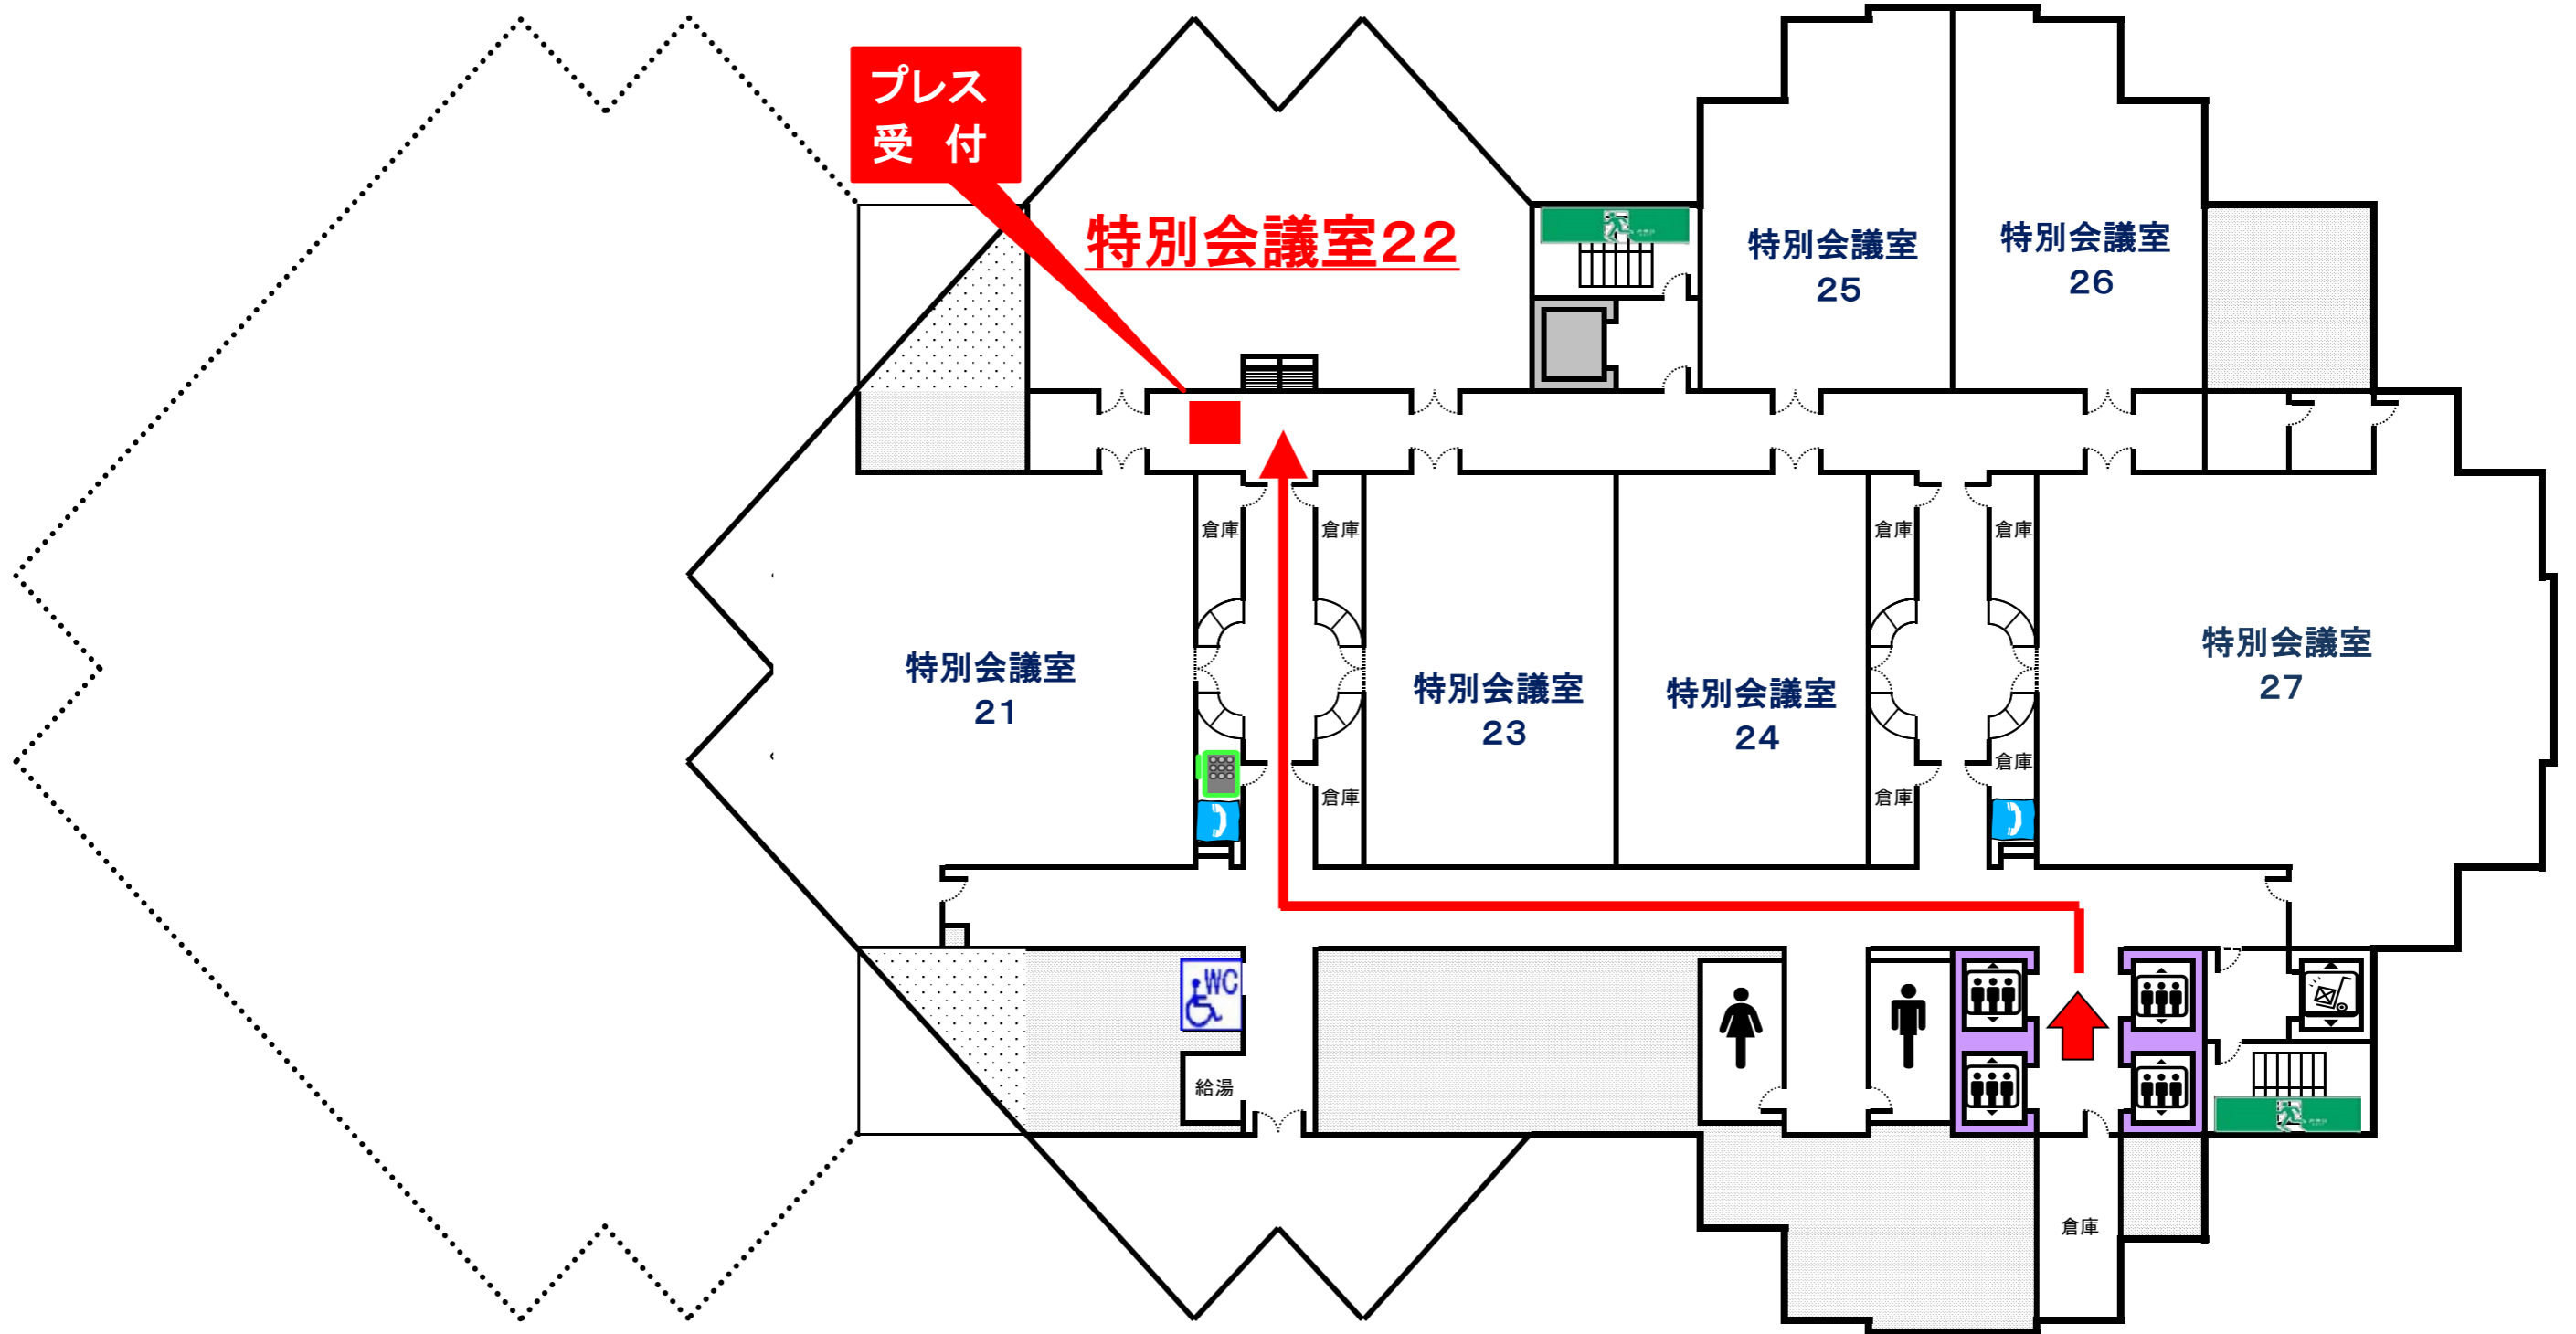

第二本庁舎31階 フloor図

東側: 新宿NSビル方面

北側: 第一本庁舎方面

南側: ワシントンホテル方面

西側: 新宿中央公園方面