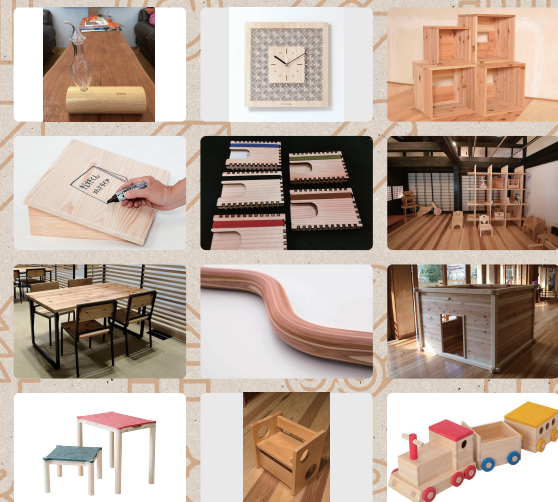

多摩産材 魅力発見！フェア

11/9(金)
10:00 ~ 19:00

11/10(土)
9:00 ~ 16:00

新宿駅西口広場
イベントコーナー

入場
無料

多種多様な多摩産材製品が勢揃い!!

- 多摩産材を使った家具や雑貨など
製品展示ブース
- かわいくて楽しい木のおもちゃで遊べる
木育ブース 運営：NPO法人芸術と遊び創造協会
(東京おもちゃ美術館)
- のこぎりで木を切ってみよう！
丸太切り体験ブース
- 多摩産材を使ったお部屋づくりを提案
コーディネート展示ブース

多摩産材(ヒノキ)の
アロマブロックがもらえる
スタンプラリー

各日先着400名!!

色々なブースを回って
裏面にスタンプを押し
てもらおう!

東京の木
多摩産材
Tokyo's Tama
Area Timber

東京の木
多摩産材
Tokyo's Tama
Area Timber

会場：新宿駅西口広場イベントコーナー

JR 新宿駅西口地下1階
JR 新宿駅西口改札から徒歩1分

お問い合わせ先