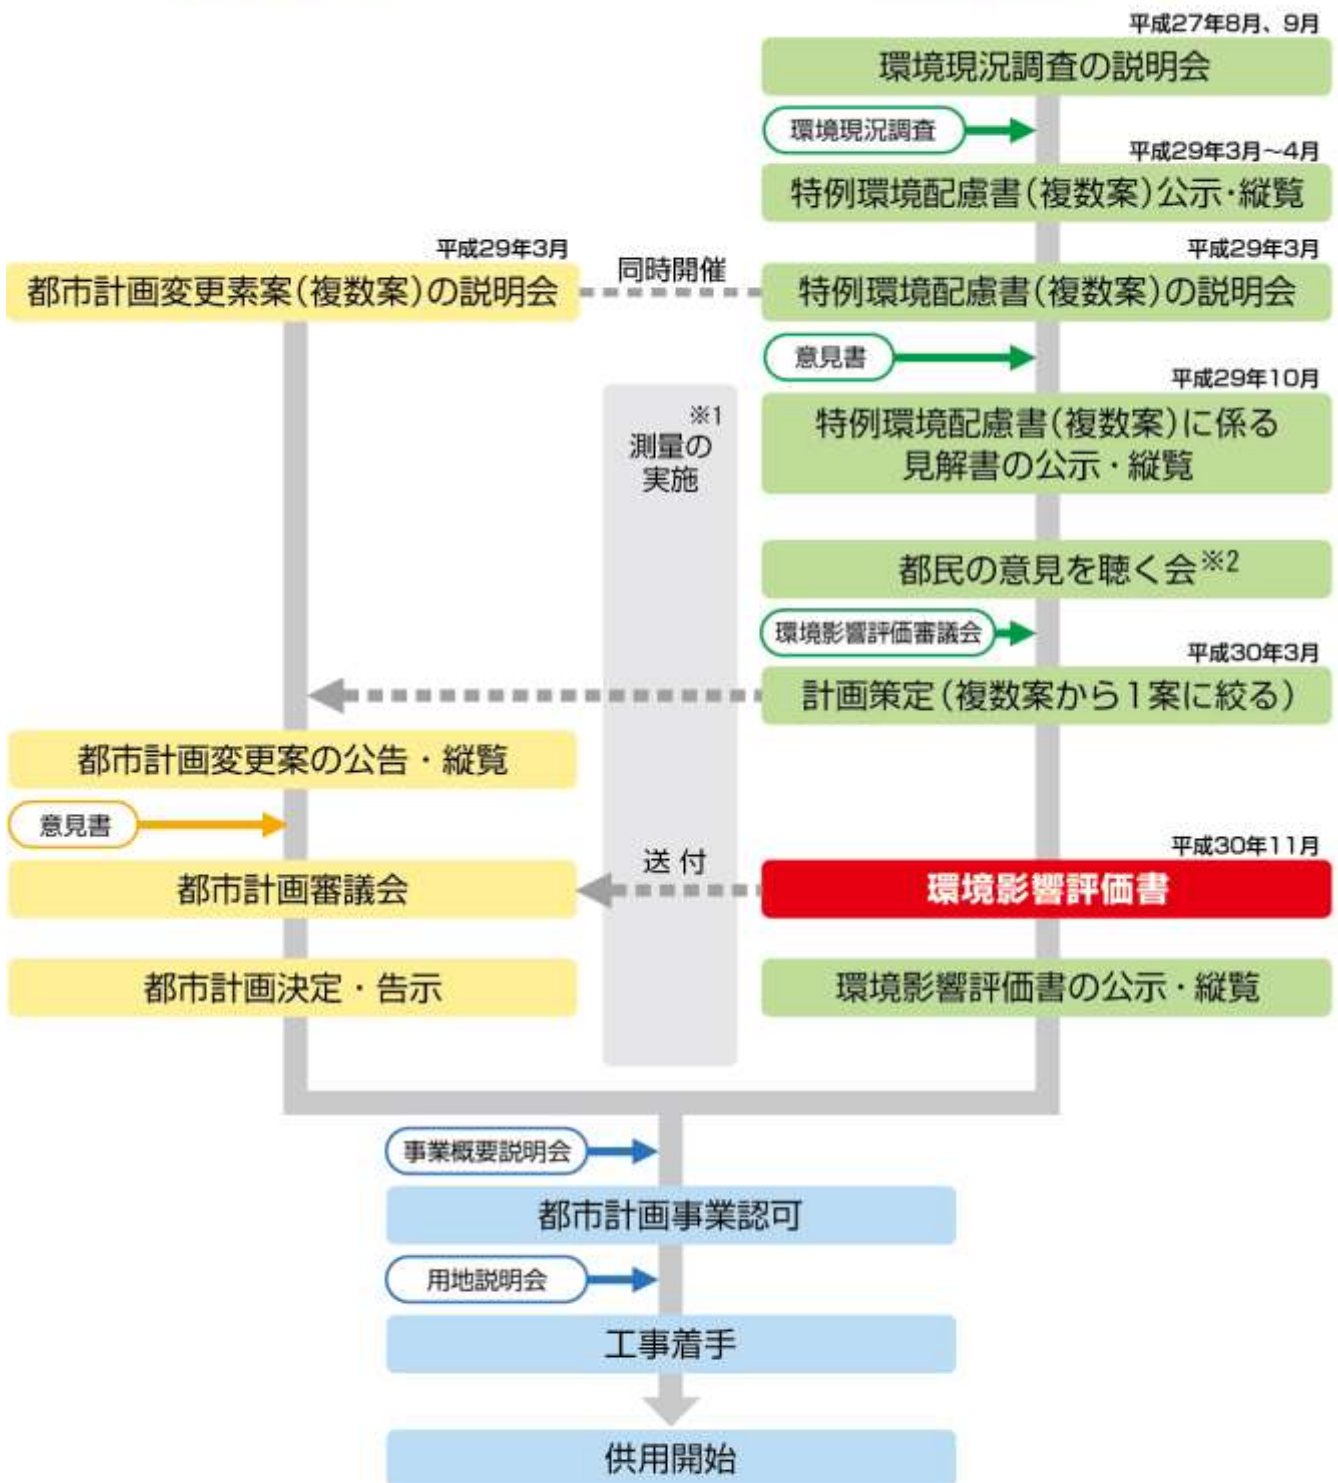

都市計画の流れ

環境影響評価の流れ

※1 準備が整ったところから順次実施します。

※2 都民からの公述の申し出がなかったため開催されませんでした。