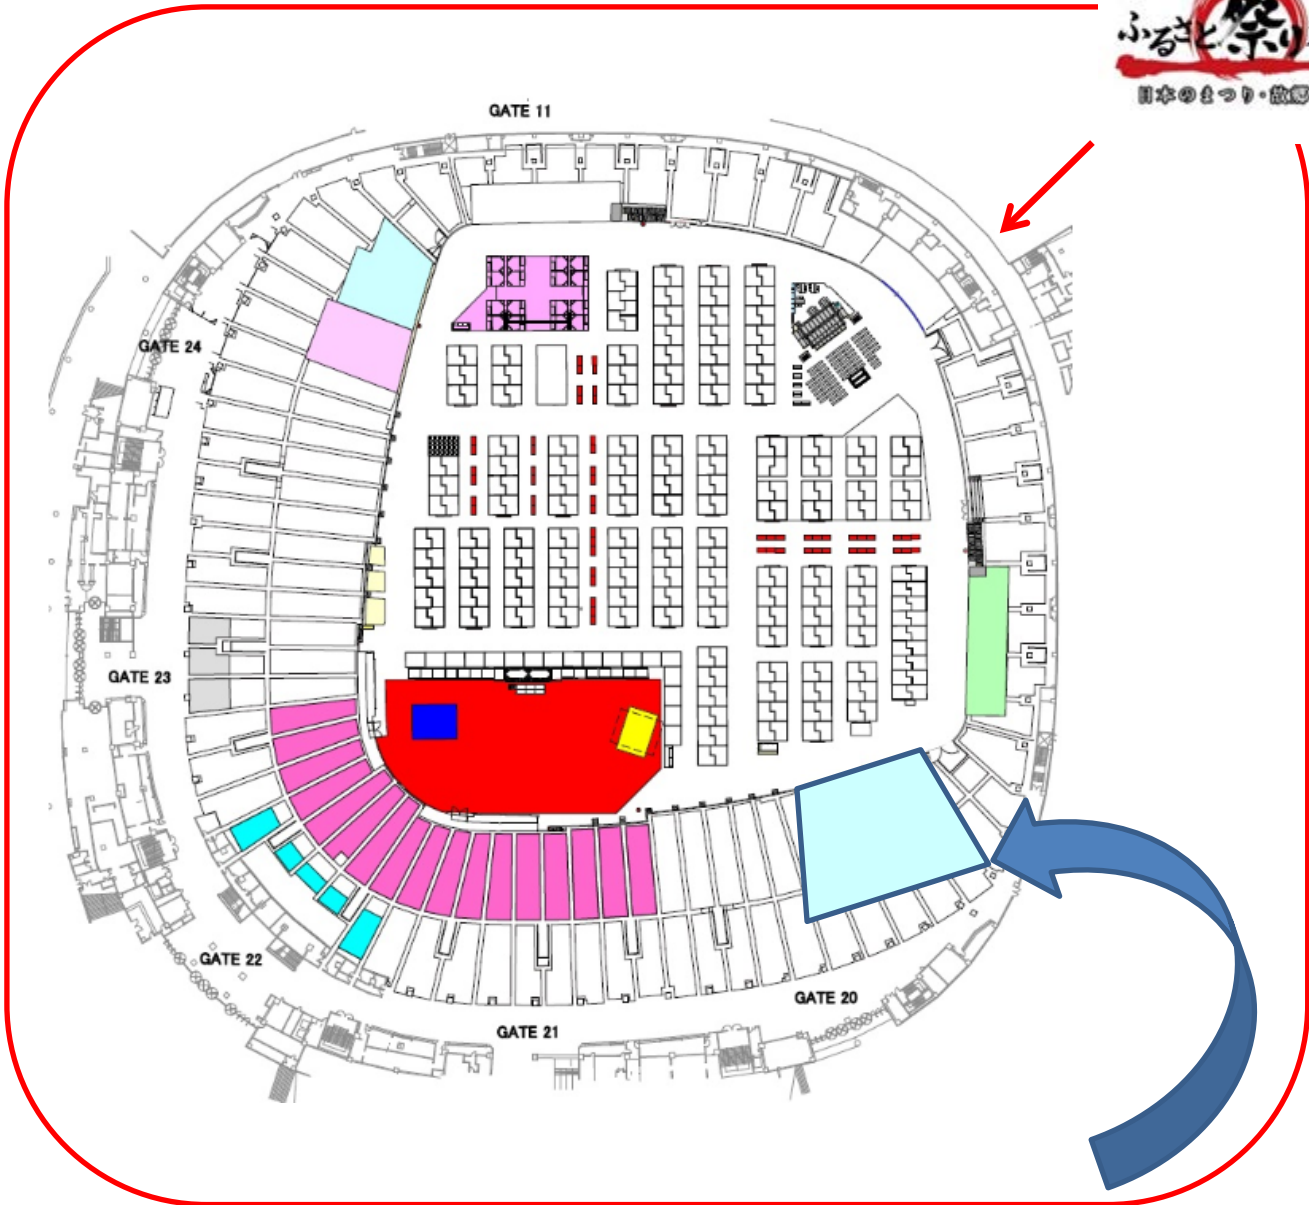

魅力発見！全国ご当地マラソン 2019 会場図

コーナーのイメージ図

魅力発見！
**全国ご当地
マラソン2019**
Gotouchi Marathon 2019

出展場所
一塁側特設コーナー 約 400 m²