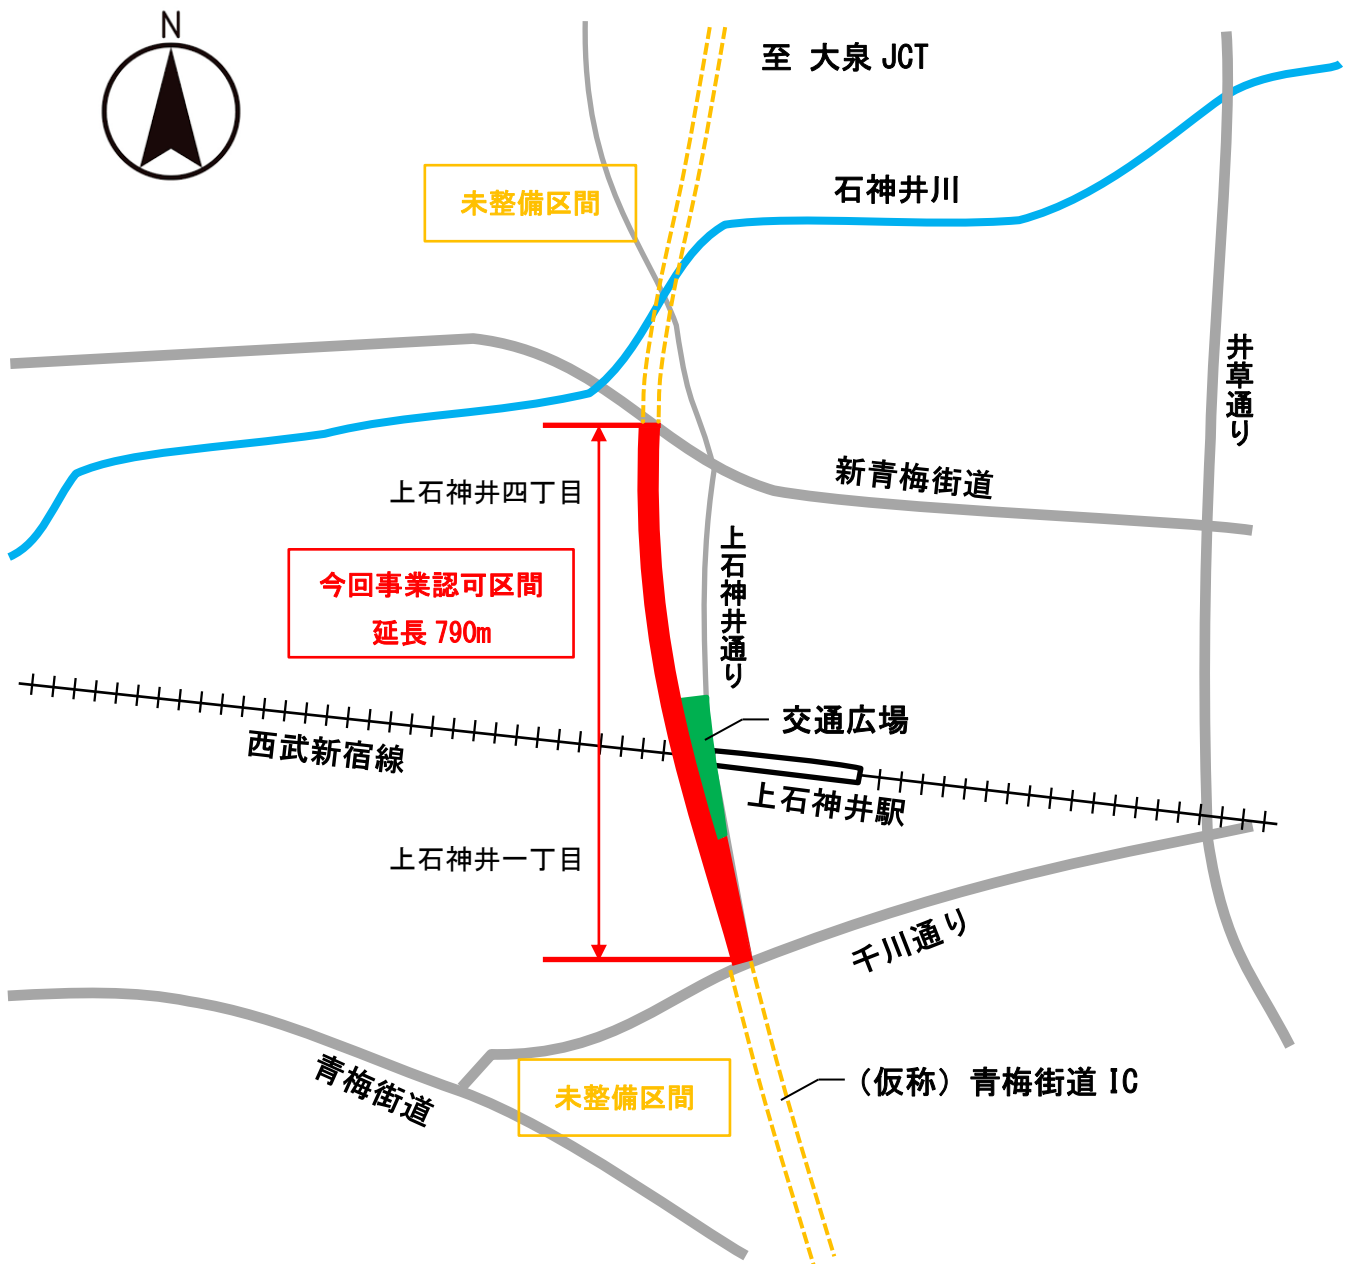

# 外郭環状線の2（上石神井駅周辺）

## <案内図>

### 計画断面図（標準）

※計画横断面図の構成は確定したものではありません。