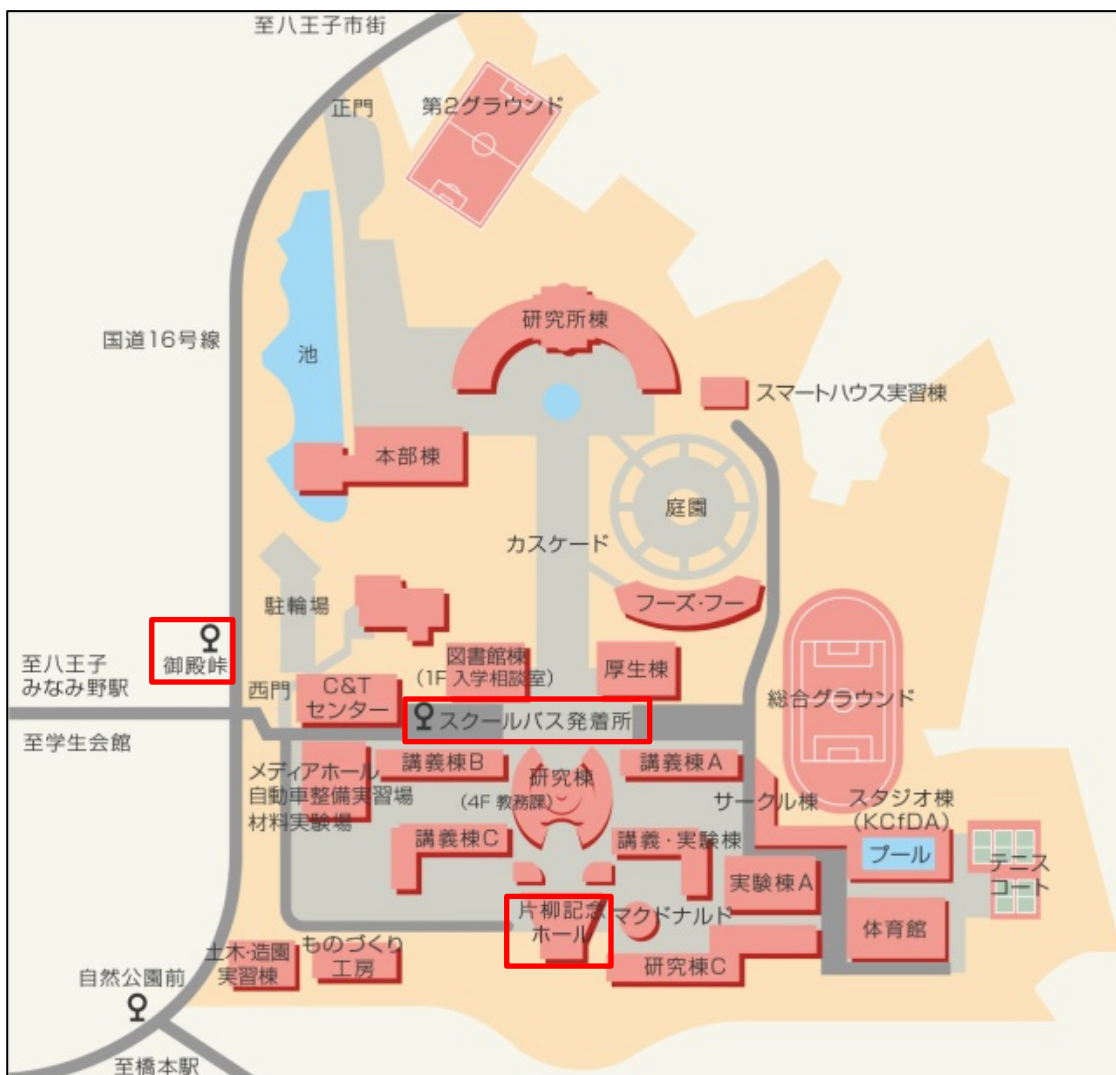

## ＜会場案内図＞

## ○アクセス

- JR 中央線・横浜線「八王子駅」南口から無料スクールバス約10分  
運行経路：土日とも八王子駅南口⇄キャンパス  
8:10より運行（1時間に1、2本の予定）時刻表は下記のHPをご覧ください  
<http://jppf.jp/news/detail/id/223/>（外部リンク）
- JR 横浜線、京王線「橋本駅」北口より  
八王子駅行きバスで約15分、「御殿峠」下車、徒歩7分
- 京王線「京王片倉駅」徒歩2分「片倉城址」バス停より  
橋本駅行きバスで約15分、「御殿峠」下車、徒歩7分

## ○最寄駅周辺市街地図

○校舎配置図

○スクールバス発着場所（八王子駅）