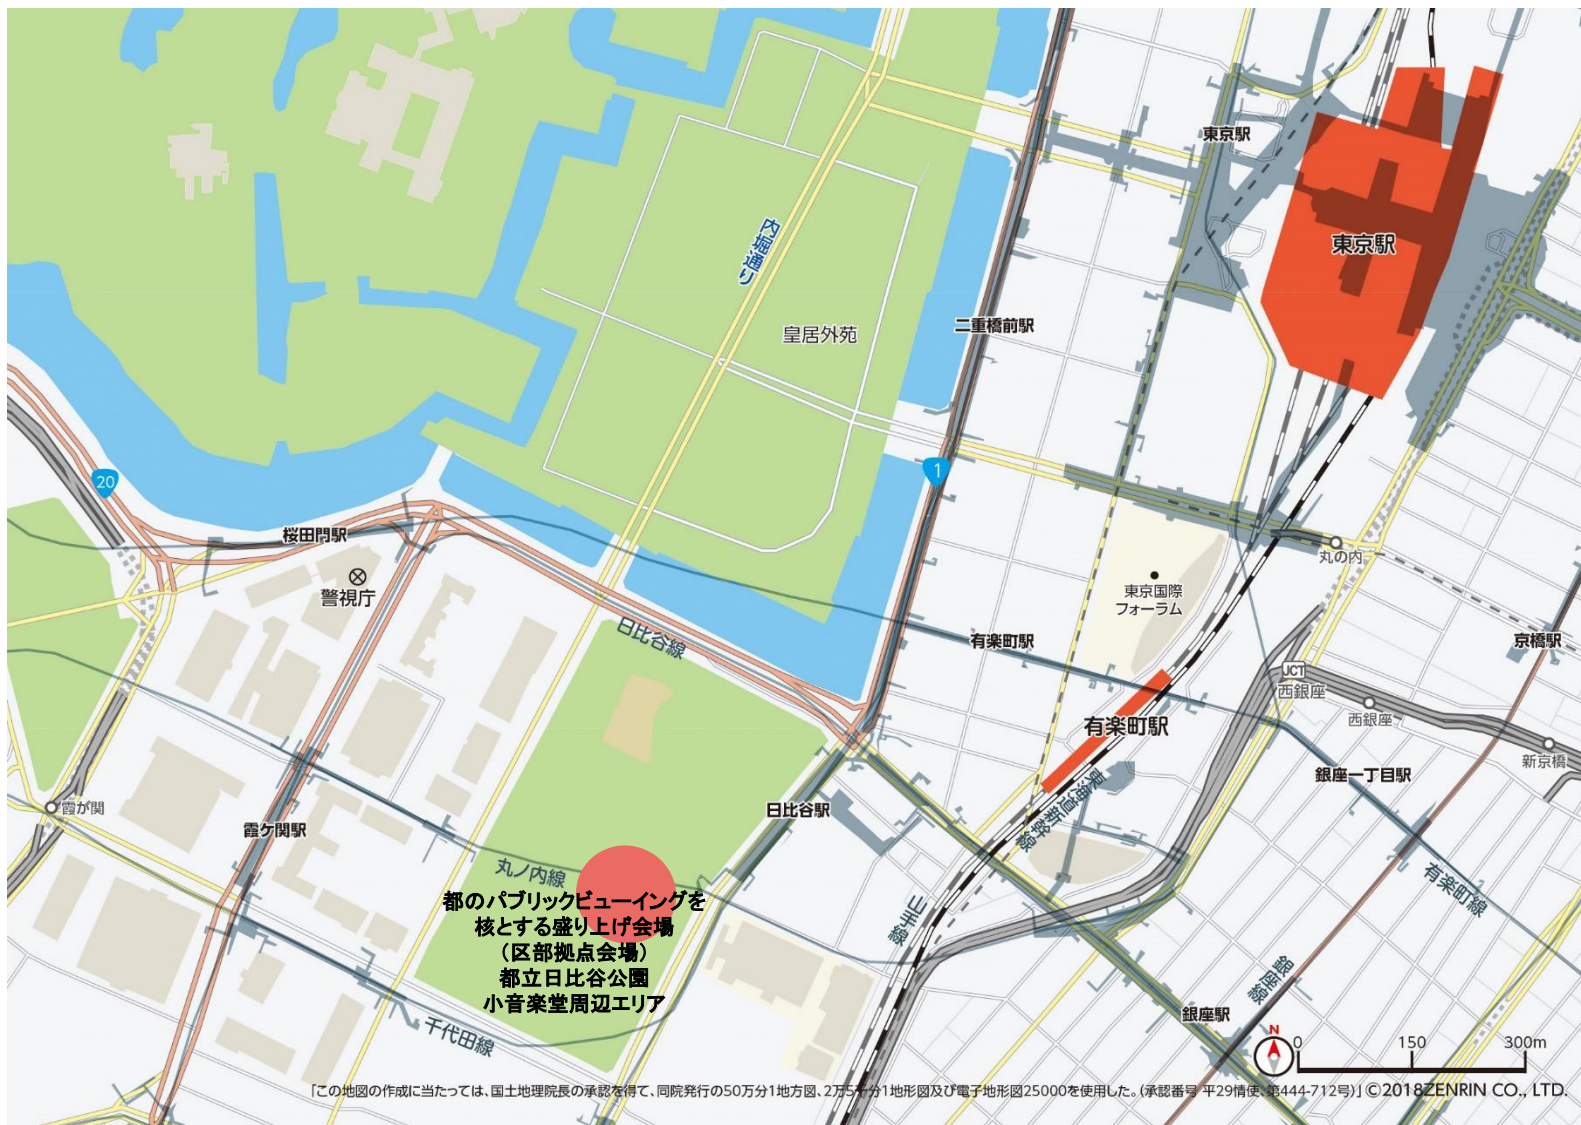

資料編(会場周辺図)

東京2020ライブサイト(区部拠点会場) 都立代々木公園(A地区)

東京2020ライブサイト(多摩拠点会場) 都立井の頭恩賜公園(西園)

ターミナル駅周辺 東京2020ライブサイト 高輪ゲートウェイ駅前用地

ターミナル駅周辺 東京2020ライブサイト 東京都庁舎

都のパブリックビューイングを核とする盛り上げ会場(区部拠点会場) 都立日比谷公園

都のパブリックビューイングを核とする盛り上げ会場(区部拠点会場) 都立上野恩賜公園

組織委員会が中心となって展開する盛り上げエリア 臨海部(青海・有明地区等)

被災地 東京2020ライブサイト

岩手県 オリンピック期間:盛岡城跡公園 多目的広場 パラリンピック期間:JR盛岡駅前 滝の広場

被災地 東京2020ライブサイト 宮城県 勾当台公園

被災地 東京2020ライブサイト
福島県 オリンピック期間:鶴ヶ城公園

被災地 東京2020ライブサイト
福島県 パラリンピック期間:アクアマリンパーク

被災地 東京2020ライブサイト 熊本県 熊本城ホール