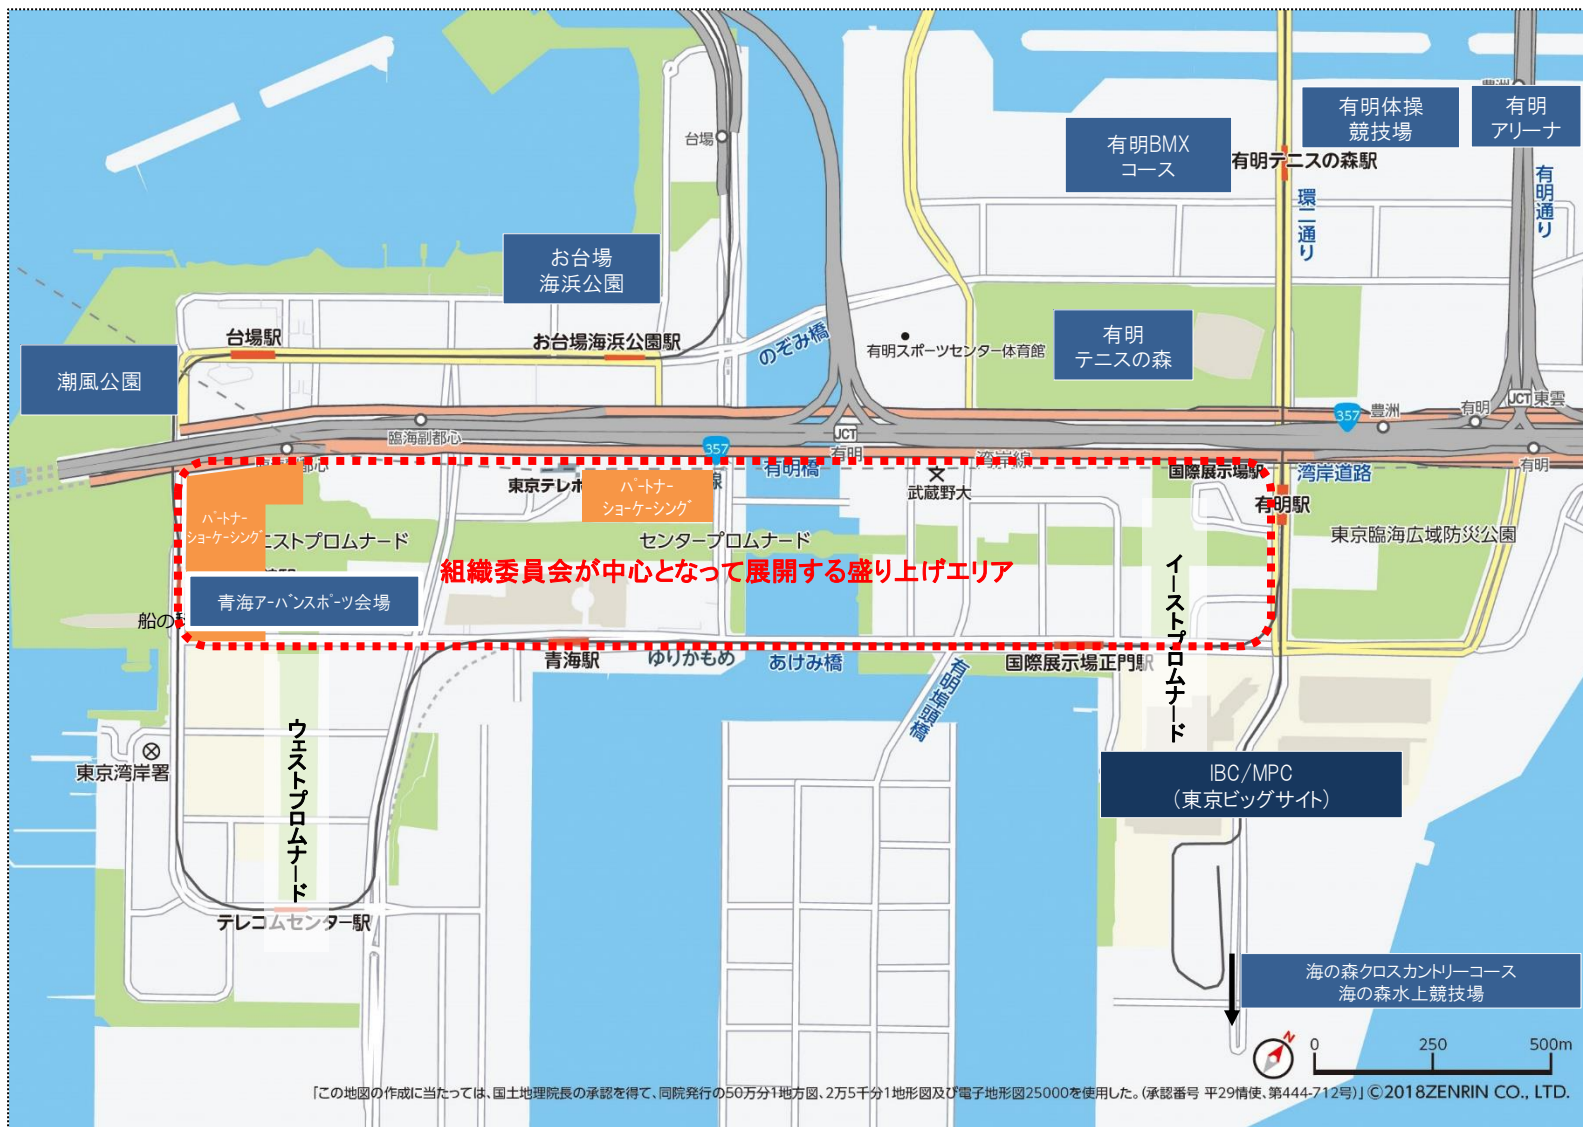

資料編(会場周辺図)

東京2020ライブサイト(区部拠点会場) 都立代々木公園(A地区)

東京2020ライブサイト(多摩拠点会場) 都立井の頭恩賜公園(西園)

ターミナル駅周辺 東京2020ライブサイト 高輪ゲートウェイ駅前用地

ターミナル駅周辺 東京2020ライブサイト 東京都庁舎

都のパブリックビューイングを核とする盛り上げ会場(区部拠点会場) 都立日比谷公園

都のパブリックビューイングを核とする盛り上げ会場(区部拠点会場) 都立上野恩賜公園

組織委員会が中心となって展開する盛り上げエリア 臨海部(青海・有明地区等)

被災地 東京2020ライブサイト

岩手県 オリンピック期間:盛岡城跡公園 多目的広場 パラリンピック期間:JR盛岡駅前 滝の広場

被災地 東京2020ライブサイト 宮城県 勾当台公園

被災地 東京2020ライブサイト
福島県 オリンピック期間:鶴ヶ城公園

被災地 東京2020ライブサイト
福島県 パラリンピック期間:アクアマリンパーク

被災地 東京2020ライブサイト 熊本県 熊本城ホール