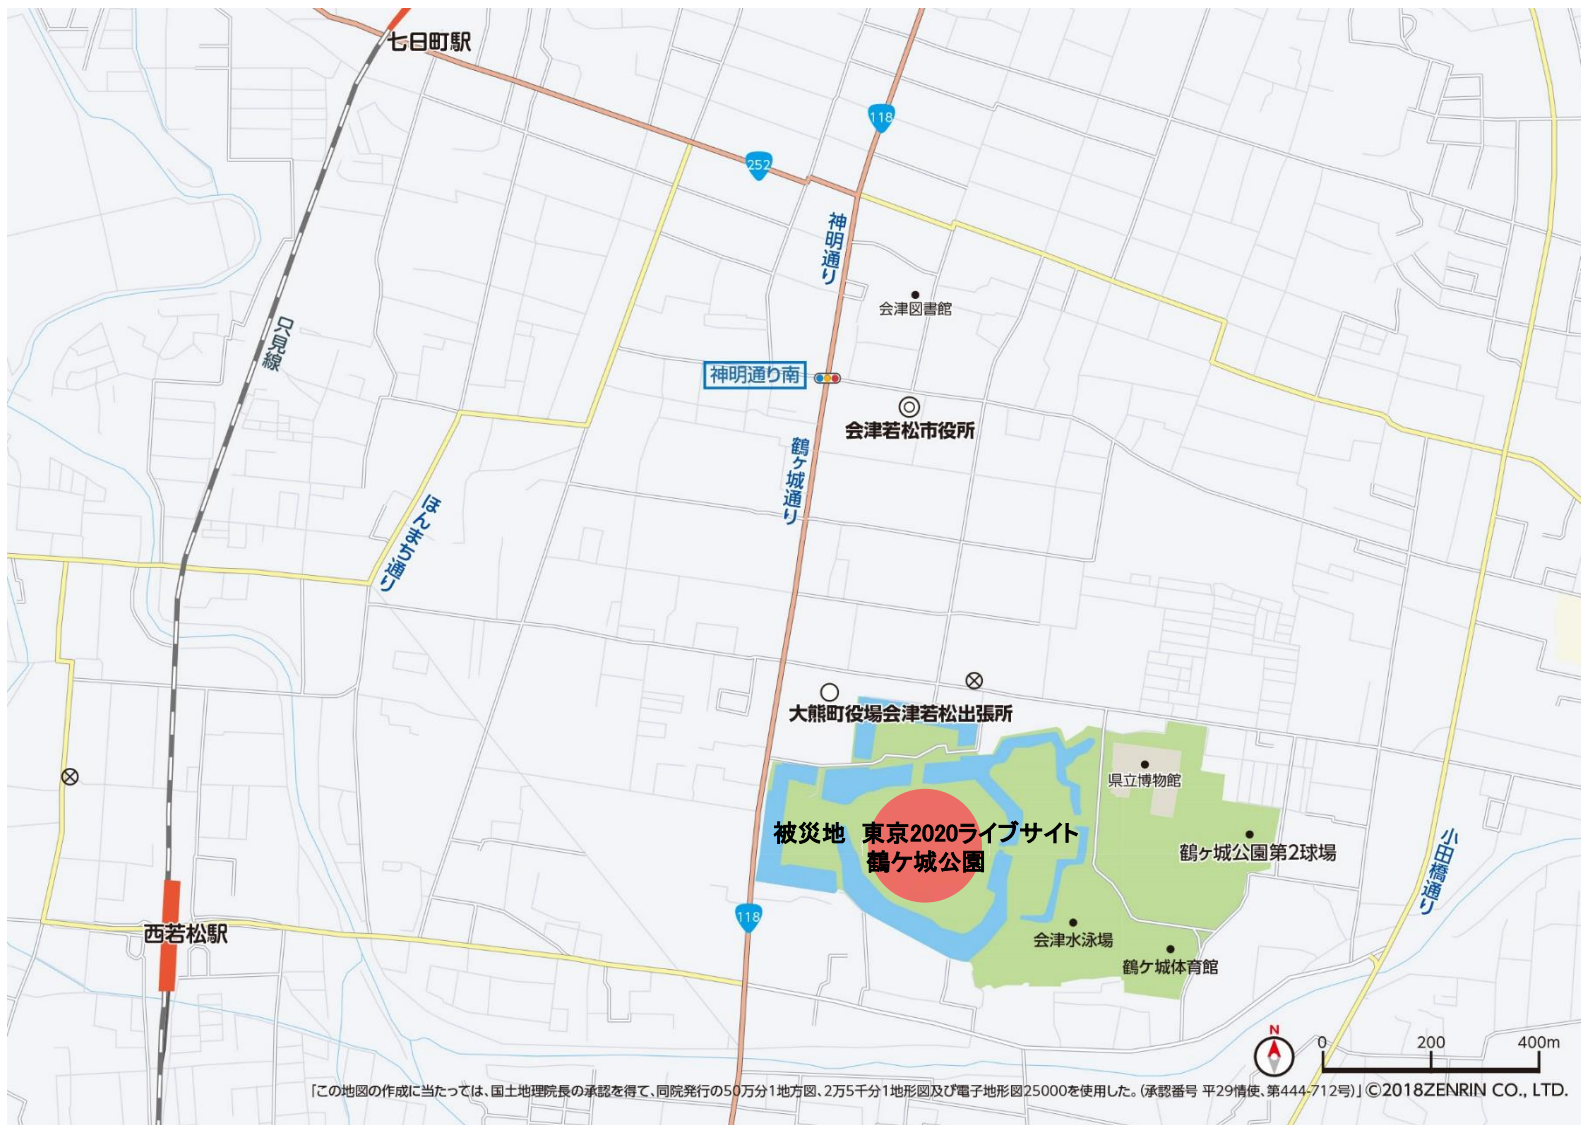

資料編(会場周辺図)

東京2020ライブサイト(区部拠点会場) 都立代々木公園(A地区)

東京2020ライブサイト(多摩拠点会場) 都立井の頭恩賜公園(西園)

ターミナル駅周辺 東京2020ライブサイト 高輪ゲートウェイ駅前用地

ターミナル駅周辺 東京2020ライブサイト 東京都庁舎

都のパブリックビューイングを核とする盛り上げ会場(区部拠点会場) 都立日比谷公園

都のパブリックビューイングを核とする盛り上げ会場(区部拠点会場) 都立上野恩賜公園

組織委員会が中心となって展開する盛り上げエリア 臨海部(青海・有明地区等)

被災地 東京2020ライブサイト

岩手県 オリンピック期間:盛岡城跡公園 多目的広場 パラリンピック期間:JR盛岡駅前 滝の広場

被災地 東京2020ライブサイト 宮城県 勾当台公園

被災地 東京2020ライブサイト
福島県 オリンピック期間:鶴ヶ城公園

被災地 東京2020ライブサイト
福島県 パラリンピック期間:アクアマリンパーク

被災地 東京2020ライブサイト 熊本県 熊本城ホール