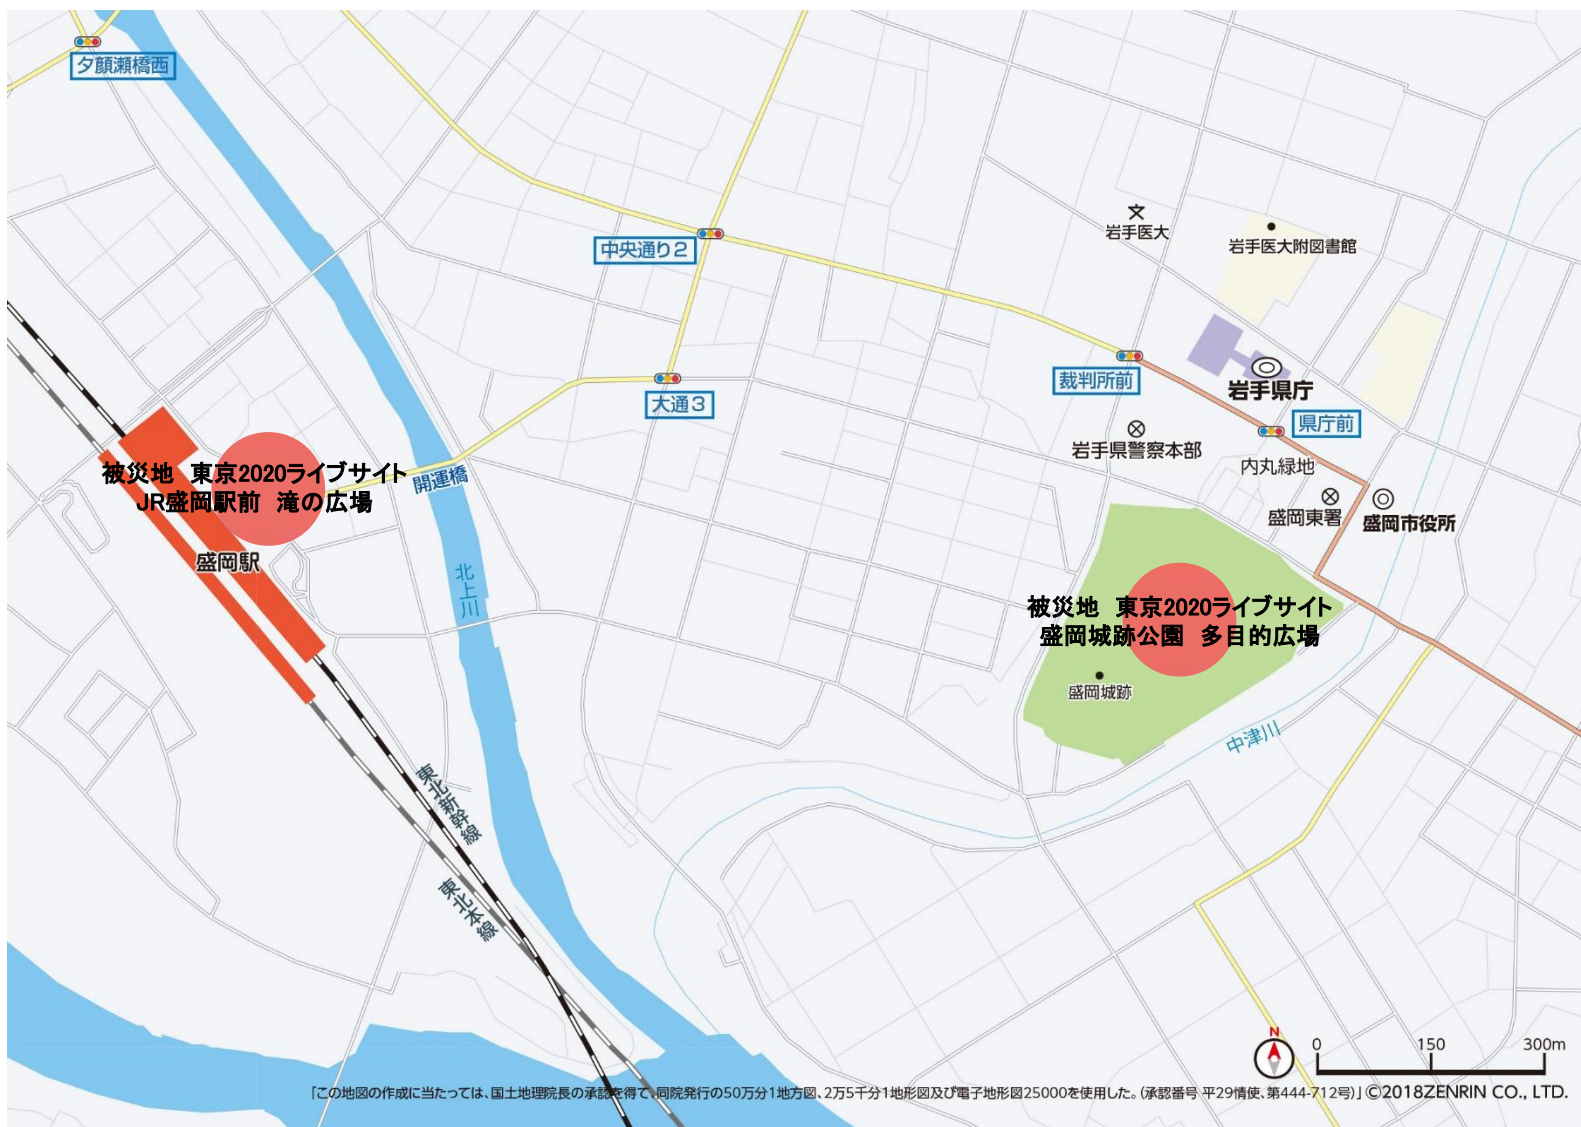

資料編(会場周辺図)

東京2020ライブサイト(区部拠点会場) 都立代々木公園(A地区)

東京2020ライブサイト(多摩拠点会場) 都立井の頭恩賜公園(西園)

ターミナル駅周辺 東京2020ライブサイト 高輪ゲートウェイ駅前用地

ターミナル駅周辺 東京2020ライブサイト 東京都庁舎

都のパブリックビューイングを核とする盛り上げ会場(区部拠点会場) 都立日比谷公園

都のパブリックビューイングを核とする盛り上げ会場(区部拠点会場) 都立上野恩賜公園

組織委員会が中心となって展開する盛り上げエリア 臨海部(青海・有明地区等)

被災地 東京2020ライブサイト

岩手県 オリンピック期間:盛岡城跡公園 多目的広場 パラリンピック期間:JR盛岡駅前 滝の広場

被災地 東京2020ライブサイト 宮城県 勾当台公園

被災地 東京2020ライブサイト
福島県 オリンピック期間:鶴ヶ城公園

被災地 東京2020ライブサイト
福島県 パラリンピック期間:アクアマリンパーク

被災地 東京2020ライブサイト 熊本県 熊本城ホール