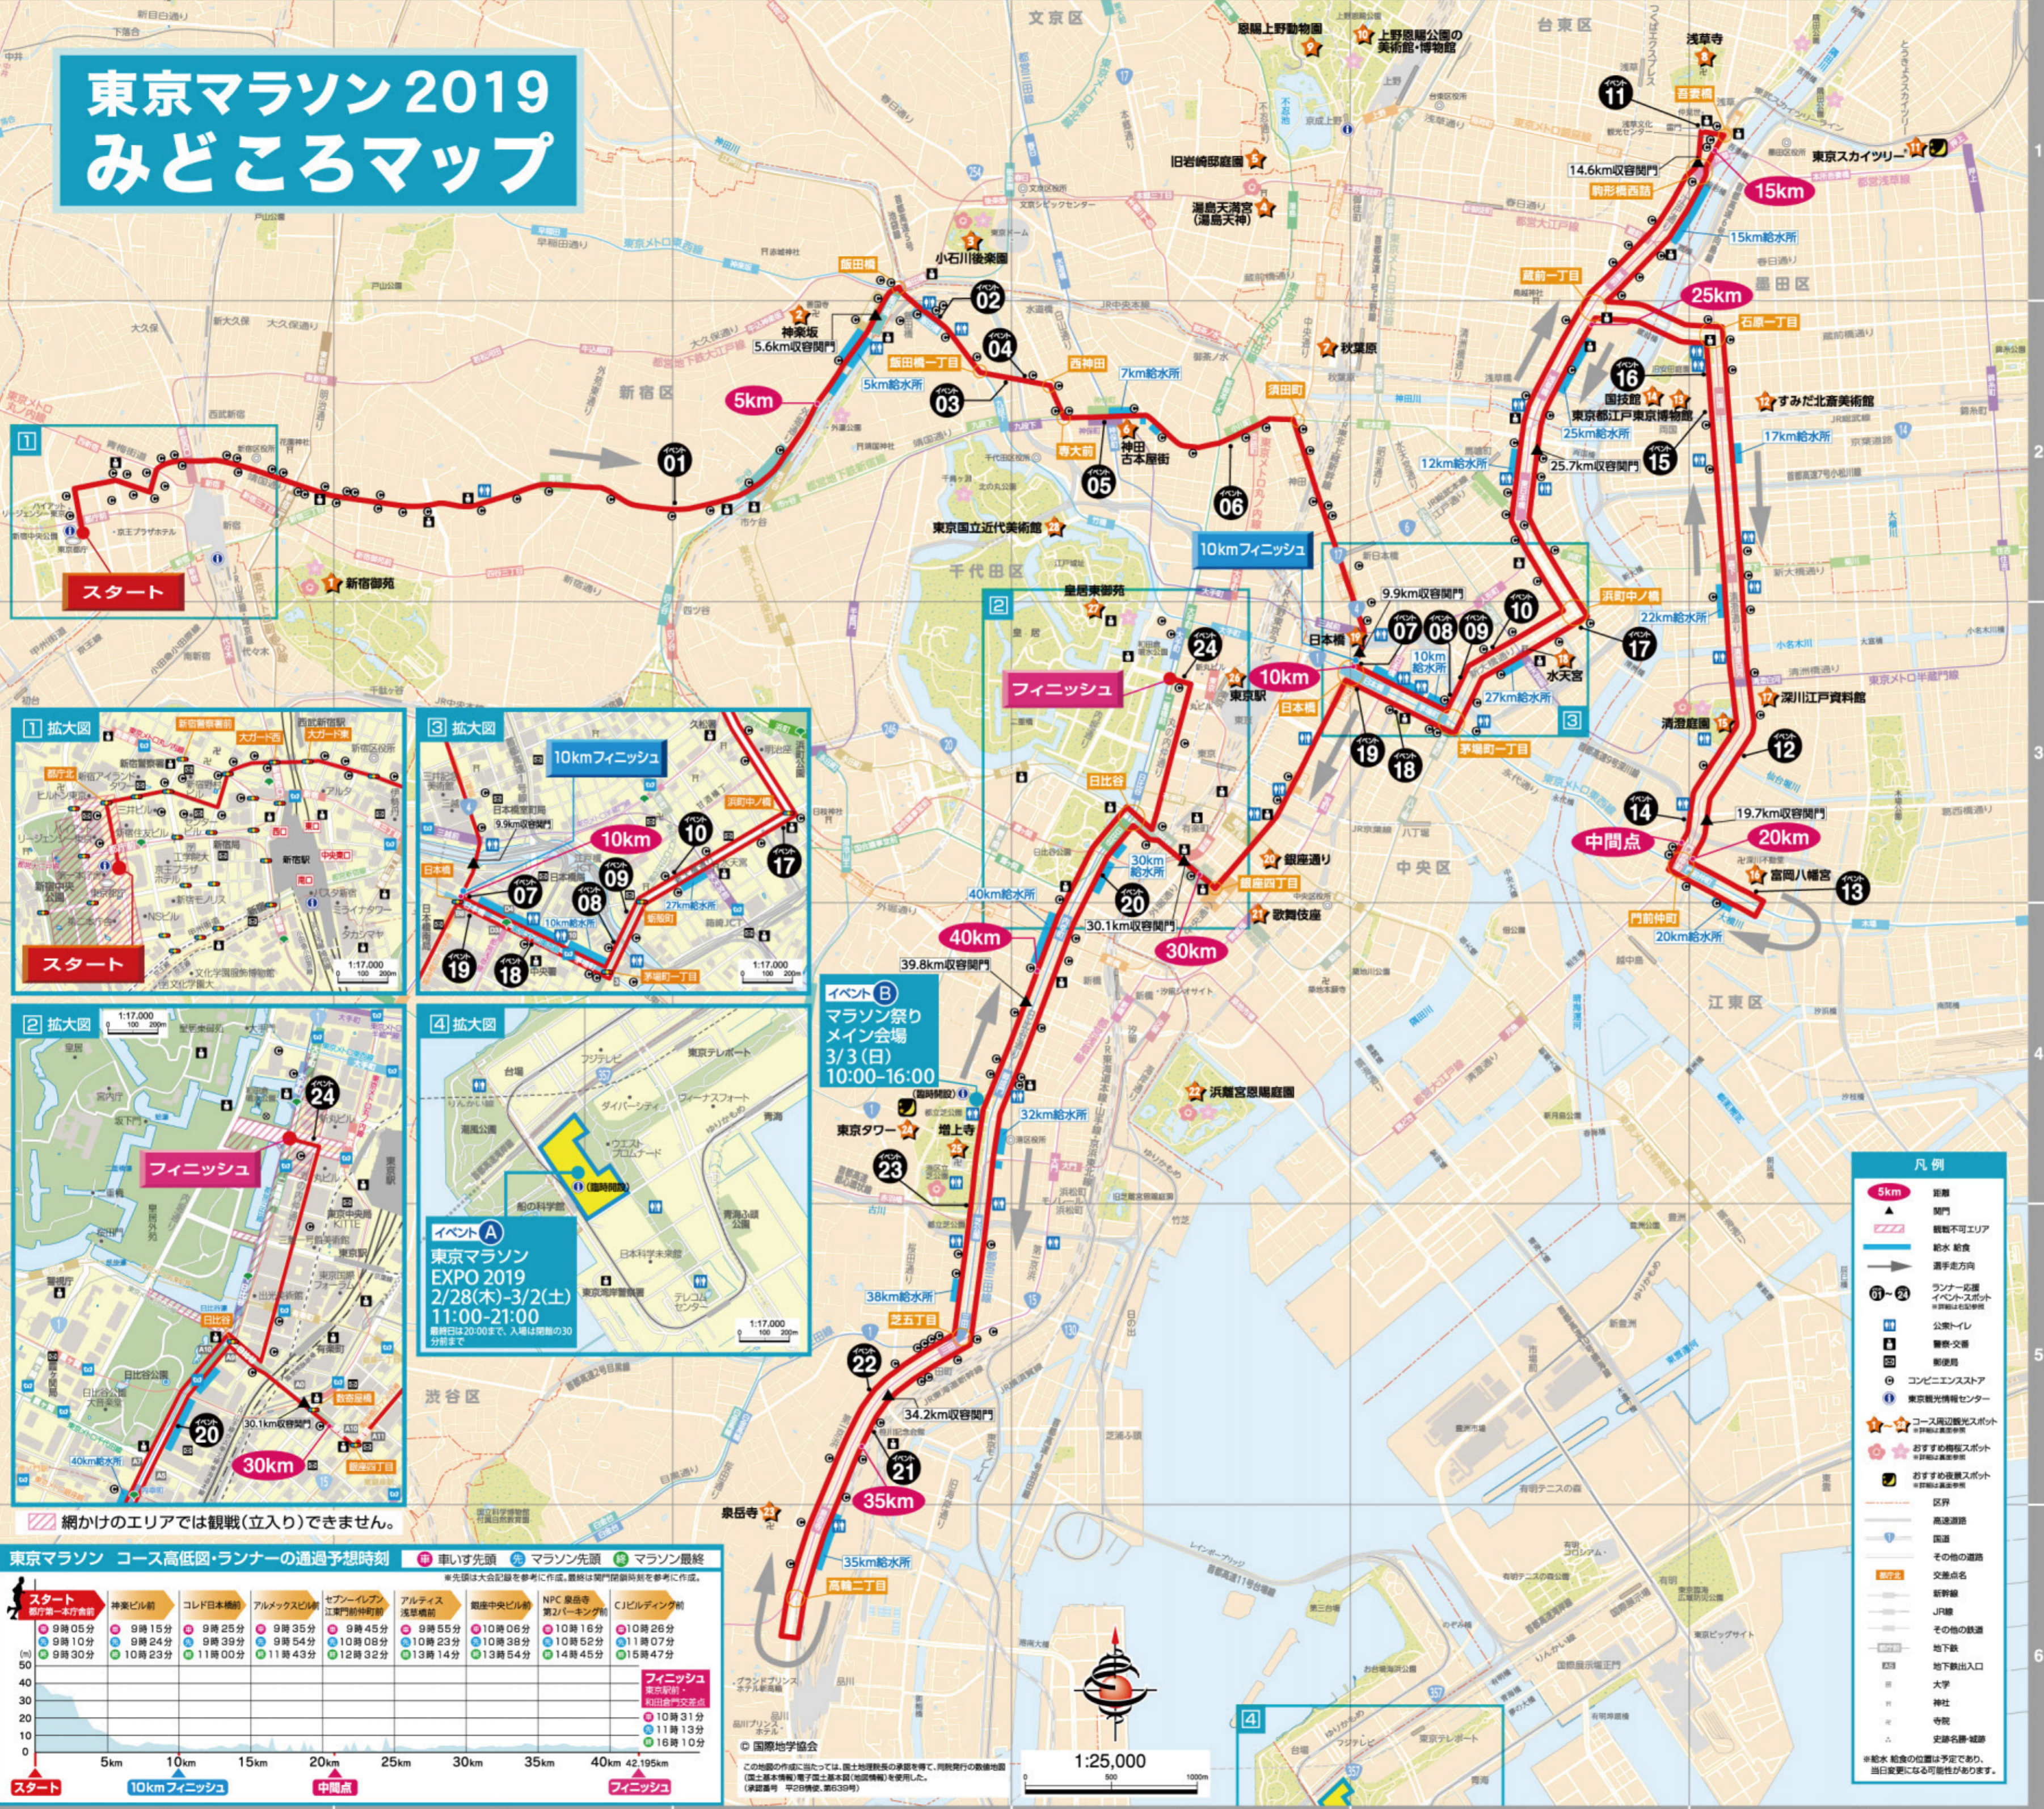

# 東京マラソン祭り

# 東京マラソン2019 みどころマップ

**イベントB**  
マラソン祭り  
メイン会場  
3/3(日)  
10:00-16:00

**イベントA**  
東京マラソン  
EXPO 2019  
2/28(木)-3/2(土)  
11:00-21:00  
観覧日は20:00まで、入場は開会の30分前まで

東京マラソン コース高低図・ランナーの通過予想時刻

※先頭は大会記録を参考に作成。最後は閉門時刻を参考に作成。

距離 (km)	スタート	神楽坂前	コロシアム前	アルメックスビル前	セブンイレブン前	アルティス前	観音堂前	NPC 泉岳寺前	Cビルディング前	フィニッシュ
0	9時05分	9時15分	9時25分	9時35分	9時45分	9時55分	10時06分	10時16分	10時26分	10時31分
5	9時10分	9時24分	9時39分	9時54分	10時08分	10時23分	10時38分	10時52分	11時07分	11時13分
10	9時30分	10時23分	11時00分	11時43分	12時32分	13時14分	13時54分	14時45分	15時47分	16時10分

**イベントB マラソン祭り メイン会場**  
会場:都立芝公園 Map C-4 10:00~16:00  
ステージイベントをはじめ、様々なスポーツ体験や郷土の味を楽しむフードコーナーなど、盛りだくさんの内容をお届けします。

※天候等によりイベント内容、時間帯が変更又は中止となる場合があります。大会当日は、コース上の道路を中心に、長時間の交通規制が実施されます。皆様のご理解とご協力をお願いします。  
※マラソン祭り各会場の詳細については、公式ウェブサイトをご確認ください。  
<http://www.tokyo42195festa.tokyo/>