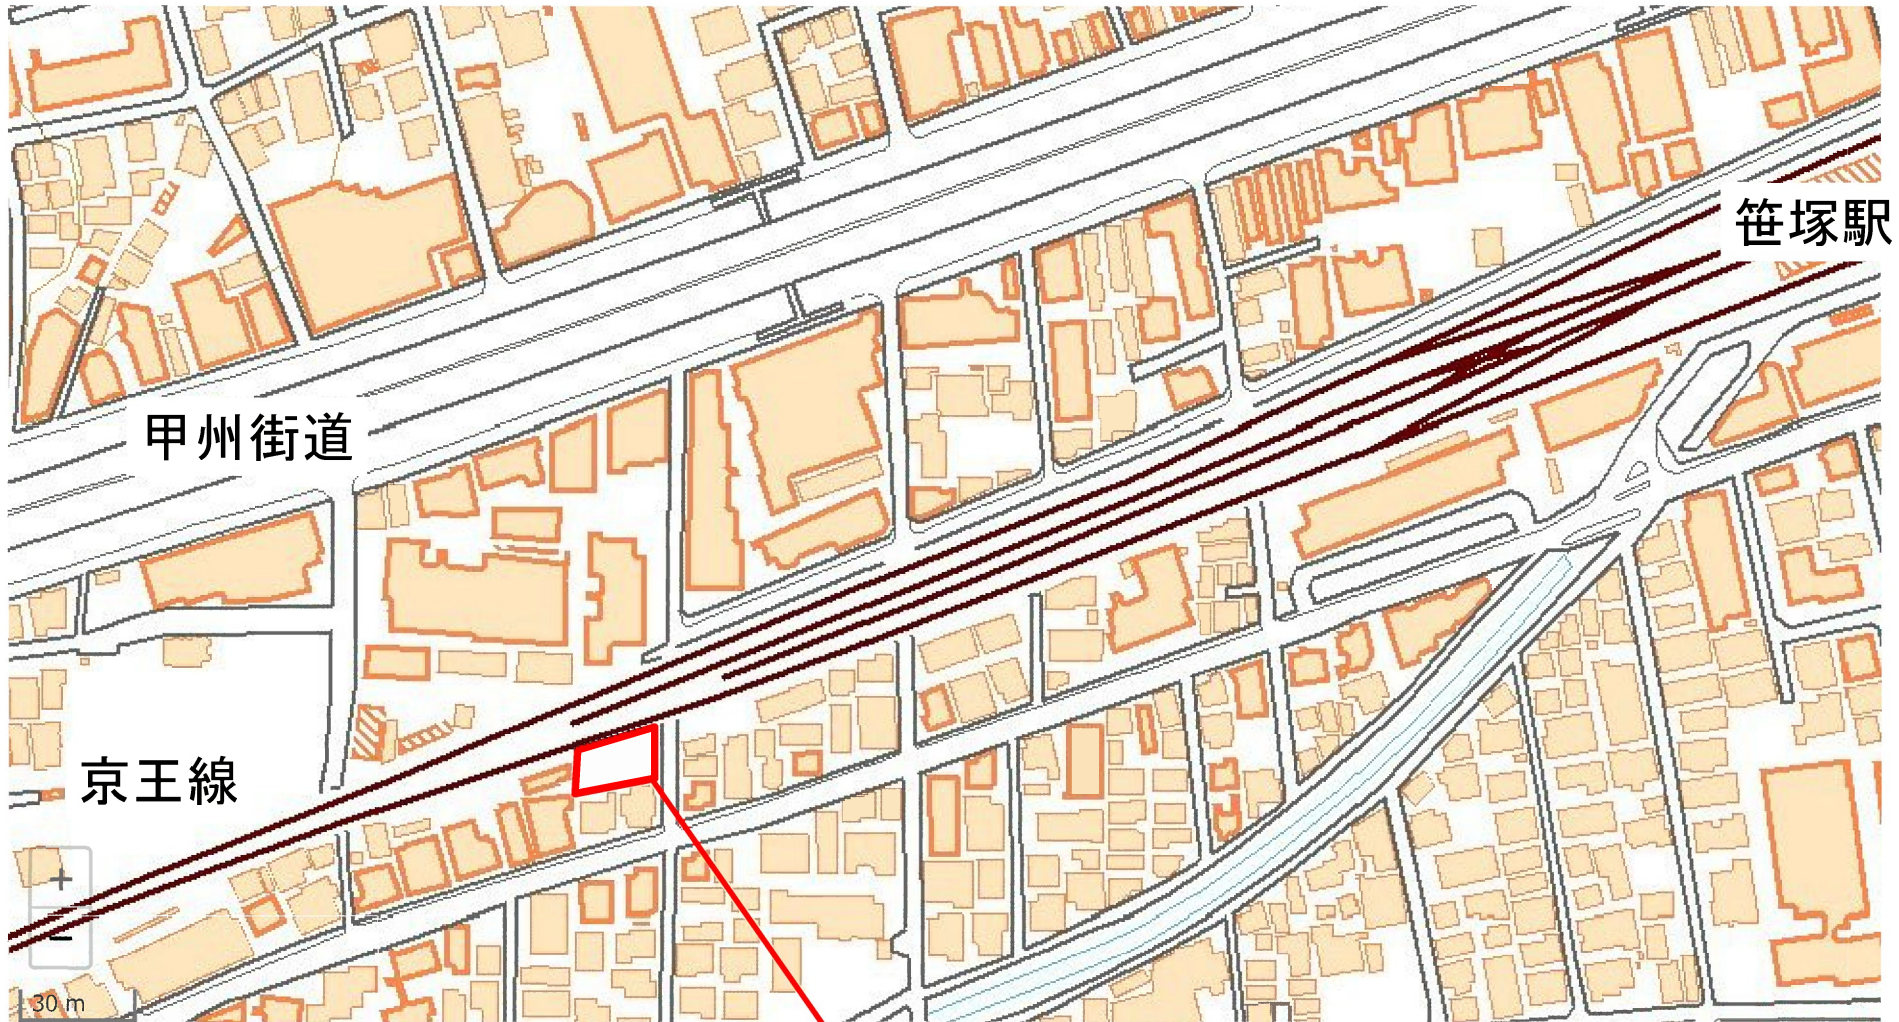

案内図

笹塚駅

甲州街道

京王線

30 m

事故現場