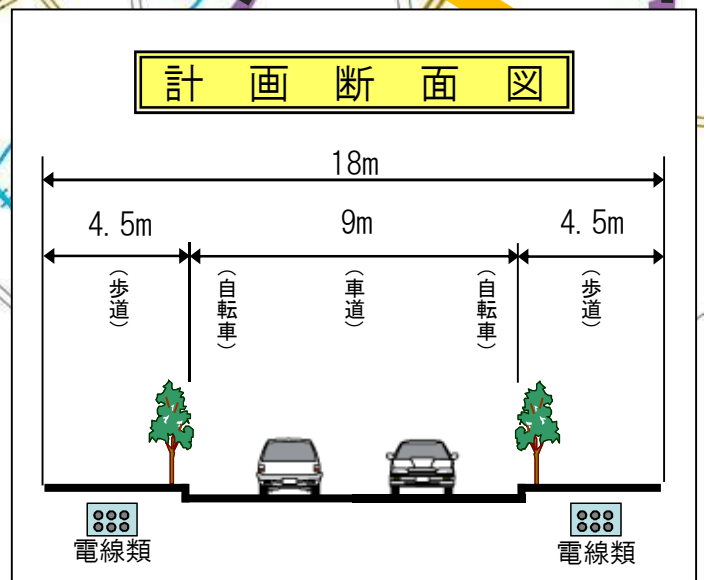

東村山3・4・15号の1新東京所沢線

<案内図>

凡 例

今回事業認可区間	
事業中の区間 (東京都)	
事業中の区間 (埼玉県)	
周辺の主な都道	
私鉄	
都県境	

※計画断面図は確定したものではありません。