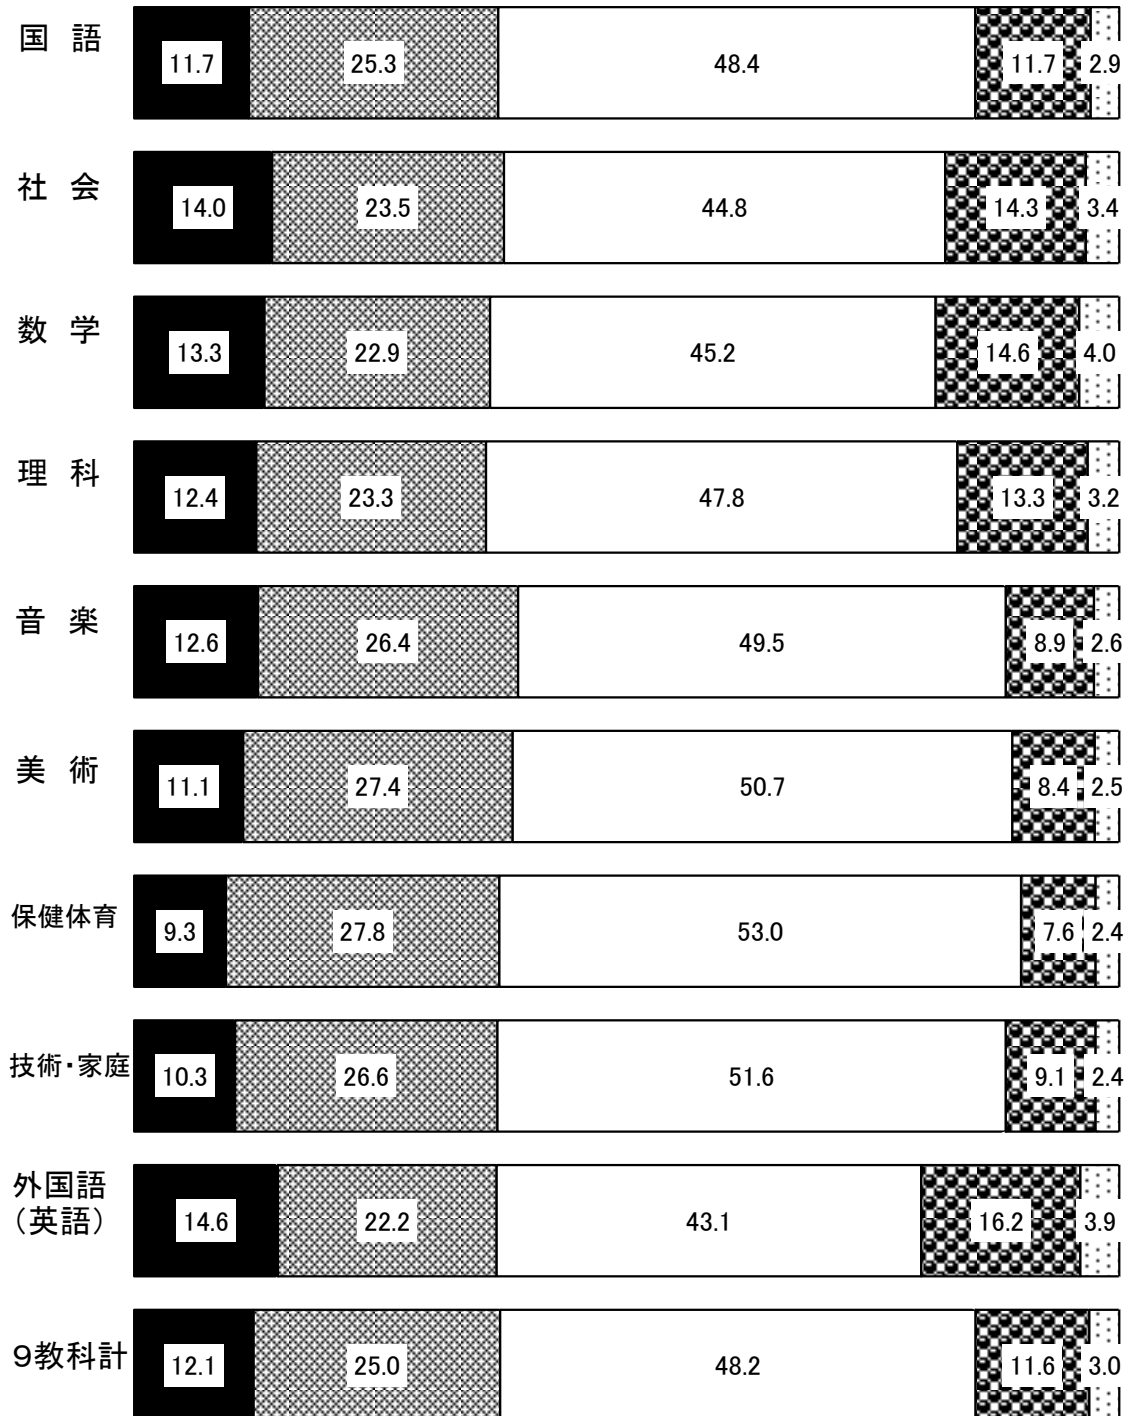

(参考資料1)

都内公立中学校第3学年及び義務教育学校第9学年
(平成30年12月31日現在)の評定状況

割合(%)