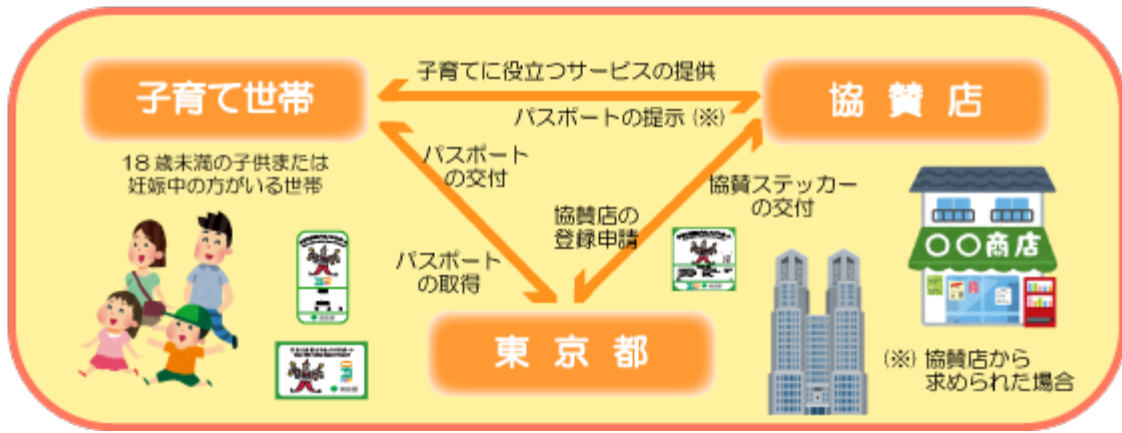

## ●子育て応援とうきょうパスポートとは

子育てを社会全体で応援するため、企業や店舗等が、18歳未満のお子様または妊娠中の方がいる世帯に、商品の割引や粉ミルクのお湯の提供などの様々なサービスを善意で提供する仕組みです。

### どんなサービスが受けられるの？

協賛店では、商品の割引や粉ミルクのお湯の提供など、様々なサービスを提供します。

ご利用の際、パスポートと併せて健康保険証など、年齢確認書類の提示を求められることがあります。

紙パスポート

デジタルパスポート

### どんなお店で使えるの？

協賛店として登録されている都内の飲食店や商店などで使用できます。各店舗に貼ってある協賛ステッカーが目印です。

各協賛店による実施サービスや、住所などはアプリや運営サイトで検索することができます。

協賛ステッカー