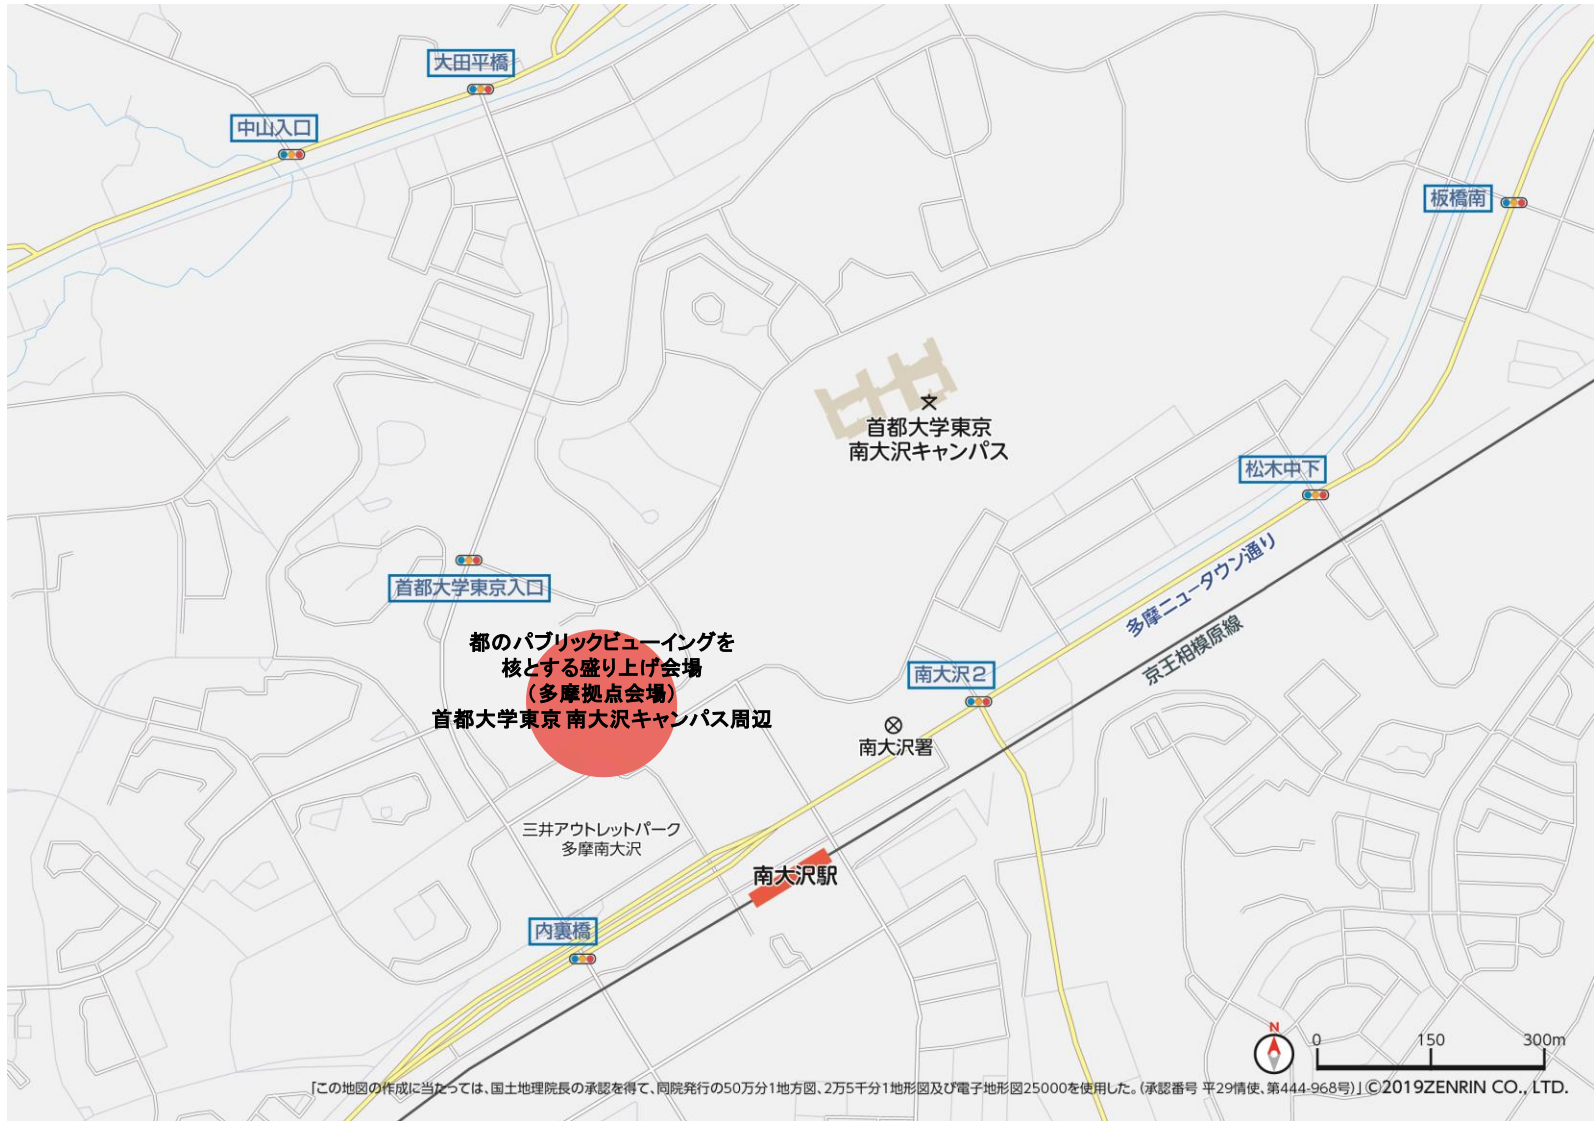

資料編(会場周辺図)

東京2020ライブサイト(区部拠点会場) 都立代々木公園(A地区)

東京2020ライブサイト(多摩拠点会場) 都立井の頭恩賜公園(西園)

ターミナル駅周辺 東京2020ライブサイト 高輪ゲートウェイ駅前用地

ターミナル駅周辺 東京2020ライブサイト 池袋西口公園(東京芸術劇場前)

ターミナル駅周辺 東京2020ライブサイト 東京都庁舎

都のパブリックビューイングを核とする盛り上げ会場(区部拠点会場) 都立日比谷公園

都のパブリックビューイングを核とする盛り上げ会場(区部拠点会場) 都立上野恩賜公園

都のパブリックビューイングを核とする盛り上げ会場(多摩拠点会場) オリンピック期間:首都大学東京 南大沢キャンパス周辺

都のパブリックビューイングを核とする盛り上げ会場(多摩拠点会場) パラリンピック期間: 調布駅前広場周辺

組織委員会が中心となって展開する盛り上げエリア
臨海部(青海・有明地区等)

被災地 東京2020ライブサイト

岩手県 オリンピック期間:盛岡城跡公園 多目的広場 パラリンピック期間:JR盛岡駅前 滝の広場

被災地 東京2020ライブサイト
宮城県 勾当台公園

被災地 東京2020ライブサイト
福島県 オリンピック期間:鶴ヶ城公園

被災地 東京2020ライブサイト
福島県 パラリンピック期間:アクアマリンパーク

被災地 東京2020ライブサイト 熊本県 熊本城ホール