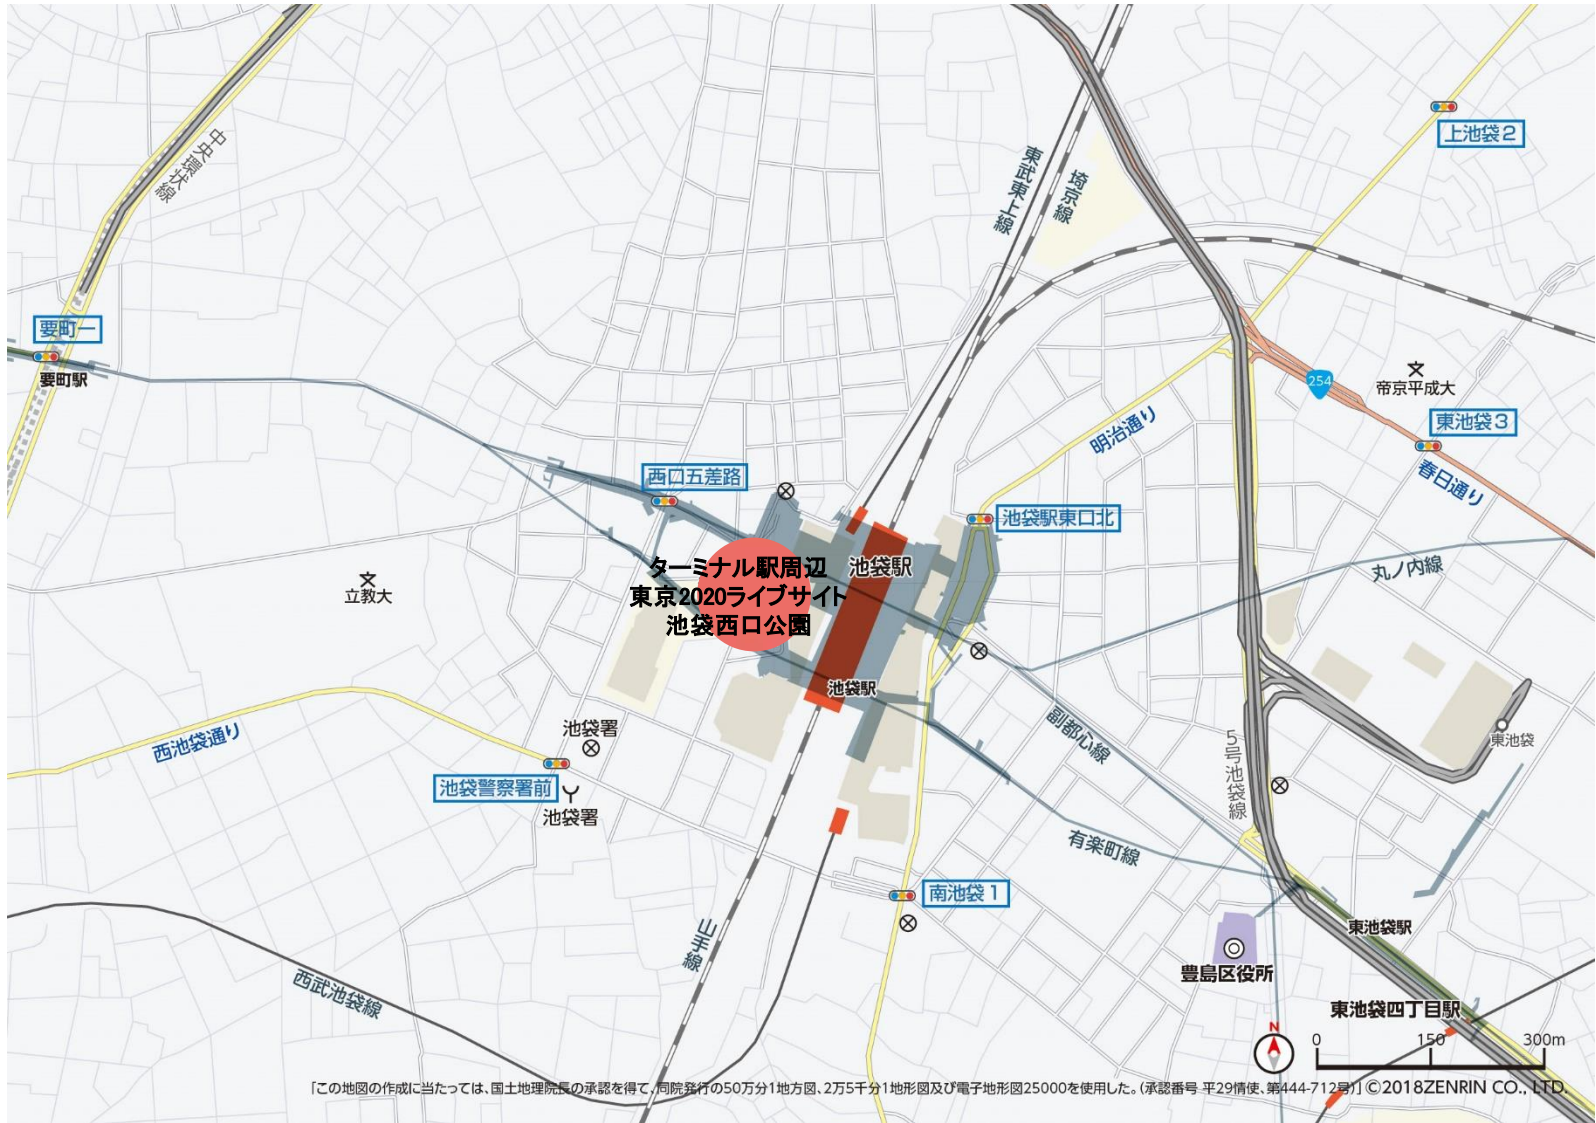

資料編(会場周辺図)

東京2020ライブサイト(区部拠点会場) 都立代々木公園(A地区)

東京2020ライブサイト(多摩拠点会場) 都立井の頭恩賜公園(西園)

ターミナル駅周辺 東京2020ライブサイト 高輪ゲートウェイ駅前用地

ターミナル駅周辺 東京2020ライブサイト 池袋西口公園(東京芸術劇場前)

ターミナル駅周辺 東京2020ライブサイト 東京都庁舎

都のパブリックビューイングを核とする盛り上げ会場(区部拠点会場) 都立日比谷公園

都のパブリックビューイングを核とする盛り上げ会場(区部拠点会場) 都立上野恩賜公園

都のパブリックビューイングを核とする盛り上げ会場(多摩拠点会場) オリンピック期間:首都大学東京 南大沢キャンパス周辺

都のパブリックビューイングを核とする盛り上げ会場(多摩拠点会場) パラリンピック期間: 調布駅前広場周辺

組織委員会が中心となって展開する盛り上げエリア
臨海部(青海・有明地区等)

被災地 東京2020ライブサイト

岩手県 オリンピック期間:盛岡城跡公園 多目的広場 パラリンピック期間:JR盛岡駅前 滝の広場

被災地 東京2020ライブサイト
宮城県 勾当台公園

被災地 東京2020ライブサイト
福島県 オリンピック期間:鶴ヶ城公園

被災地 東京2020ライブサイト
福島県 パラリンピック期間:アクアマリンパーク

被災地 東京2020ライブサイト 熊本県 熊本城ホール