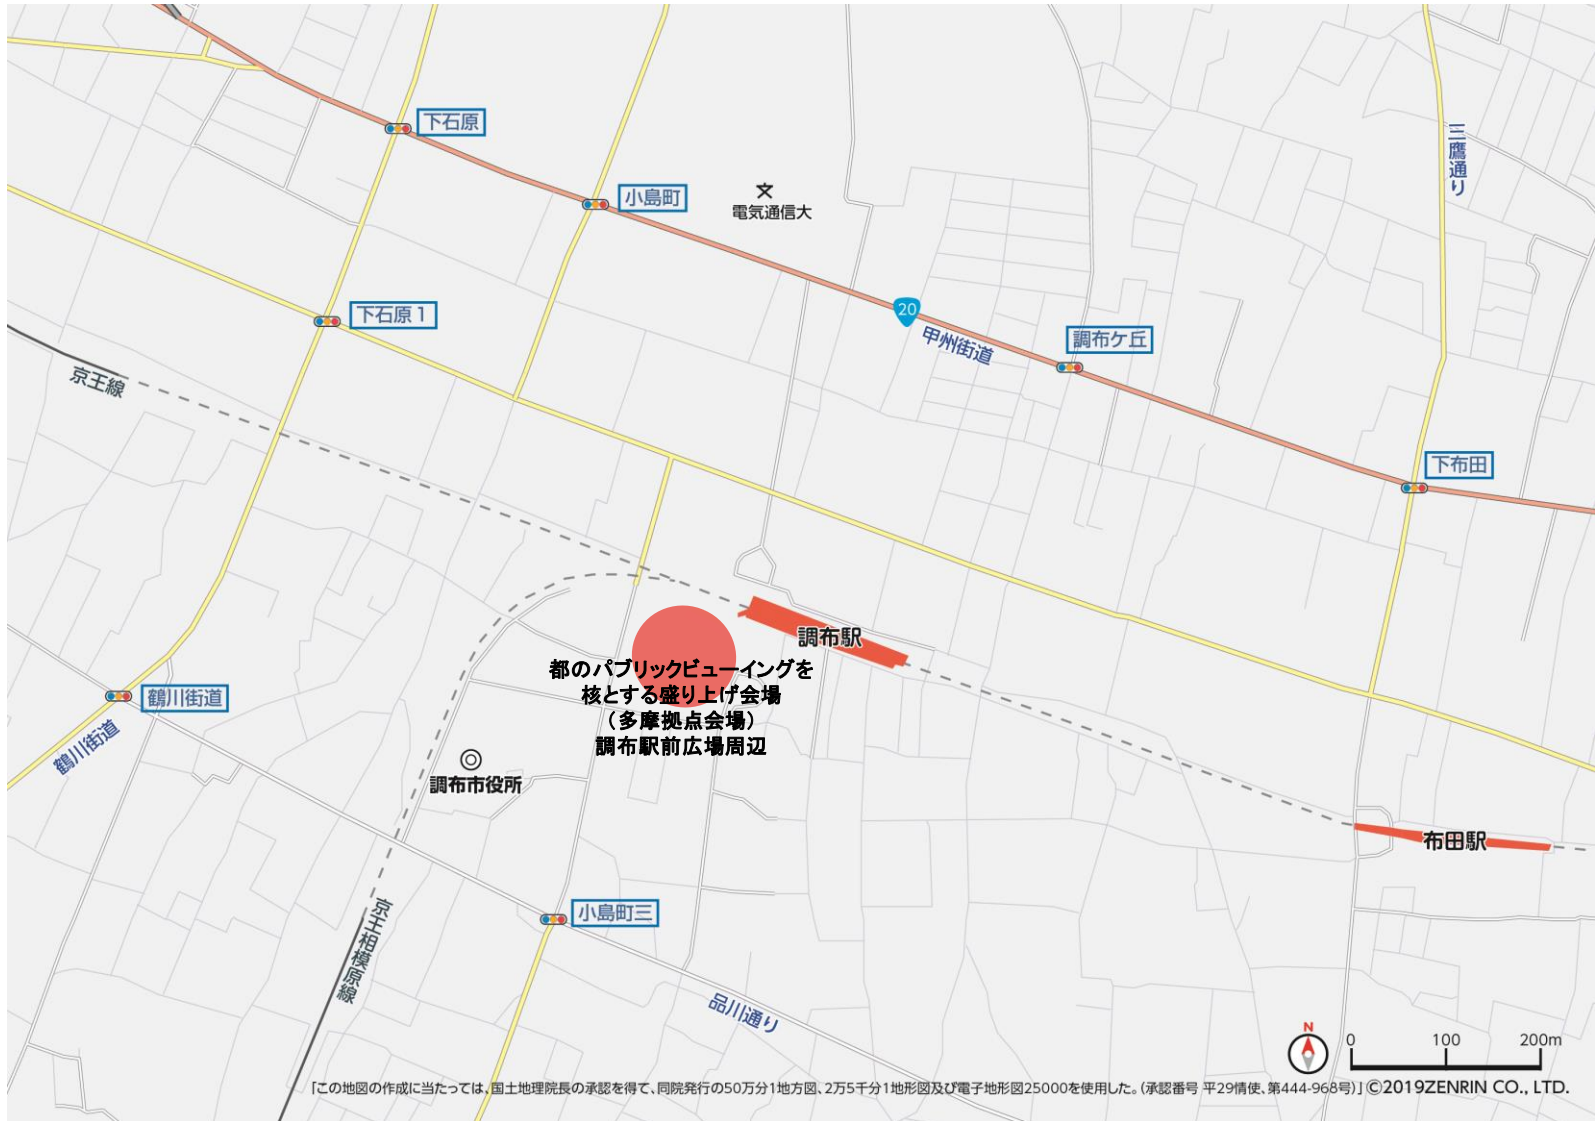

資料編(会場周辺図)

東京2020ライブサイト(区部拠点会場) 都立代々木公園(A地区)

東京2020ライブサイト(多摩拠点会場) 都立井の頭恩賜公園(西園)

ターミナル駅周辺 東京2020ライブサイト 高輪ゲートウェイ駅前用地

ターミナル駅周辺 東京2020ライブサイト 池袋西口公園(東京芸術劇場前)

ターミナル駅周辺 東京2020ライブサイト 東京都庁舎

都のパブリックビューイングを核とする盛り上げ会場(区部拠点会場) 都立日比谷公園

都のパブリックビューイングを核とする盛り上げ会場(区部拠点会場) 都立上野恩賜公園

都のパブリックビューイングを核とする盛り上げ会場(多摩拠点会場) オリンピック期間:首都大学東京 南大沢キャンパス周辺

都のパブリックビューイングを核とする盛り上げ会場(多摩拠点会場) パラリンピック期間: 調布駅前広場周辺

組織委員会が中心となって展開する盛り上げエリア
臨海部(青海・有明地区等)

被災地 東京2020ライブサイト

岩手県 オリンピック期間:盛岡城跡公園 多目的広場 パラリンピック期間:JR盛岡駅前 滝の広場

被災地 東京2020ライブサイト
宮城県 勾当台公園

被災地 東京2020ライブサイト
福島県 オリンピック期間:鶴ヶ城公園

被災地 東京2020ライブサイト
福島県 パラリンピック期間:アクアマリンパーク

被災地 東京2020ライブサイト 熊本県 熊本城ホール