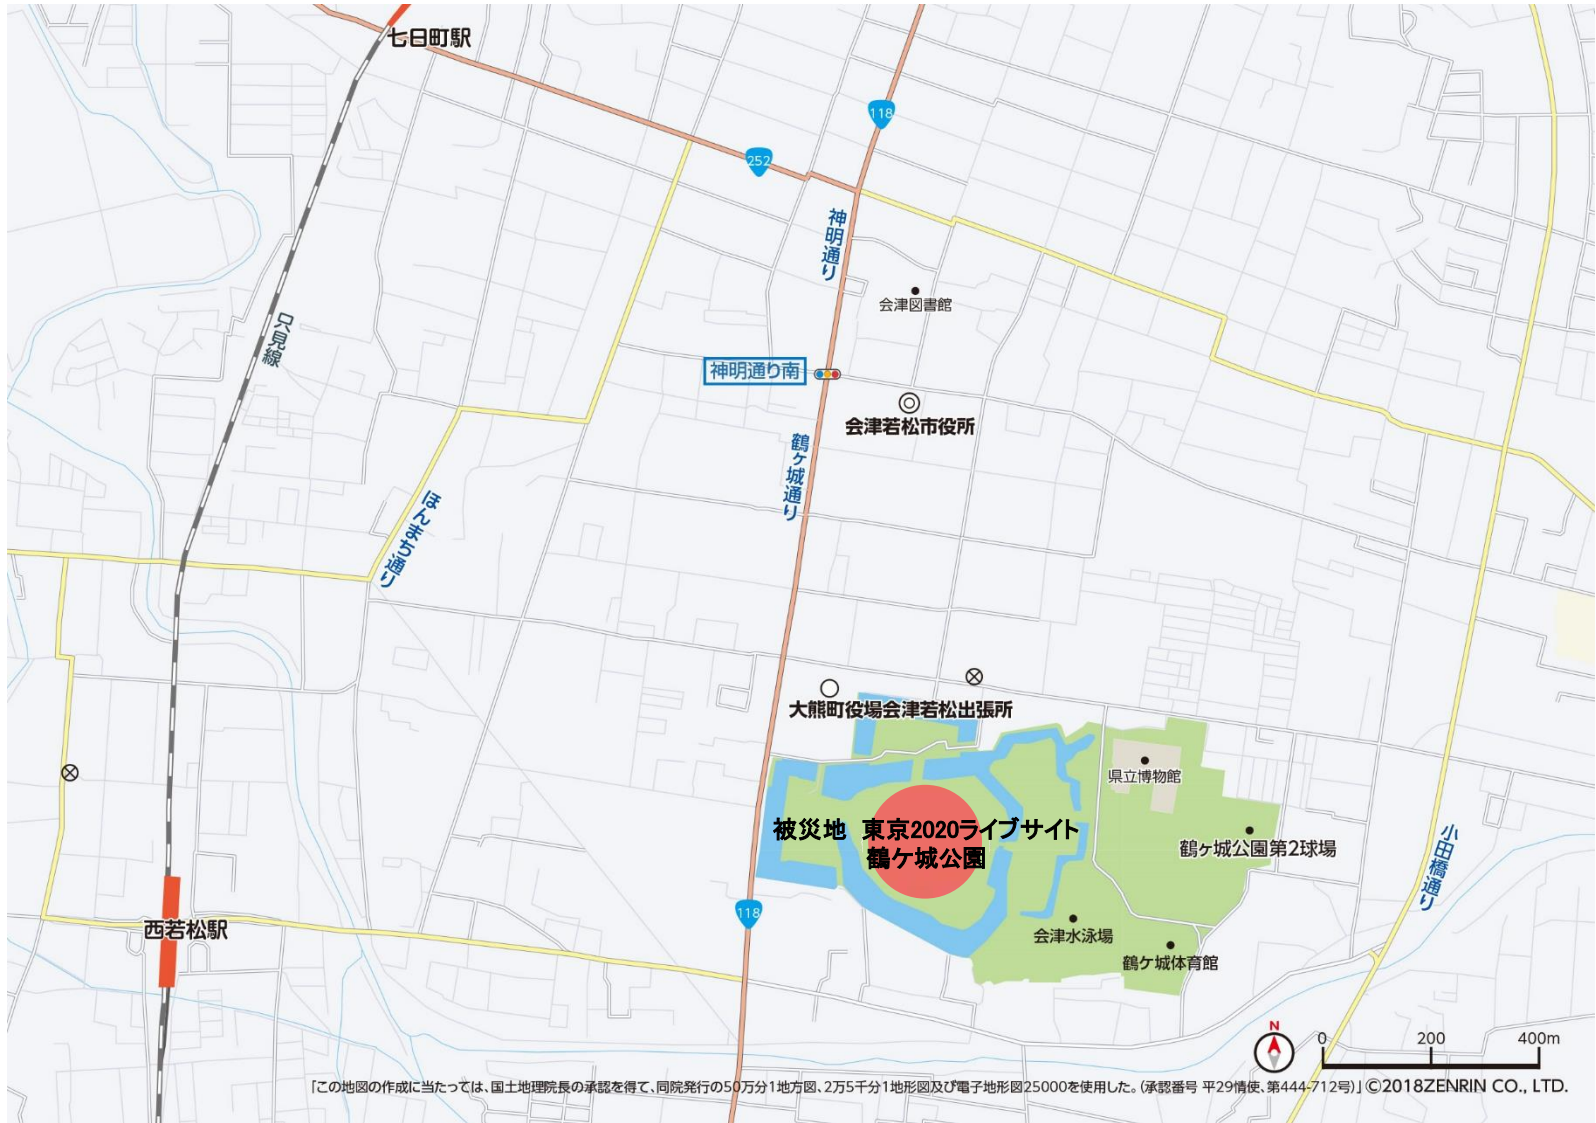

資料編(会場周辺図)

東京2020ライブサイト(区部拠点会場) 都立代々木公園(A地区)

東京2020ライブサイト(多摩拠点会場) 都立井の頭恩賜公園(西園)

ターミナル駅周辺 東京2020ライブサイト 高輪ゲートウェイ駅前用地

ターミナル駅周辺 東京2020ライブサイト 池袋西口公園(東京芸術劇場前)

ターミナル駅周辺 東京2020ライブサイト 東京都庁舎

都のパブリックビューイングを核とする盛り上げ会場(区部拠点会場) 都立日比谷公園

都のパブリックビューイングを核とする盛り上げ会場(区部拠点会場) 都立上野恩賜公園

都のパブリックビューイングを核とする盛り上げ会場(多摩拠点会場) オリンピック期間:首都大学東京 南大沢キャンパス周辺

都のパブリックビューイングを核とする盛り上げ会場(多摩拠点会場) パラリンピック期間: 調布駅前広場周辺

組織委員会が中心となって展開する盛り上げエリア
臨海部(青海・有明地区等)

被災地 東京2020ライブサイト

岩手県 オリンピック期間:盛岡城跡公園 多目的広場 パラリンピック期間:JR盛岡駅前 滝の広場

被災地 東京2020ライブサイト
宮城県 勾当台公園

被災地 東京2020ライブサイト
福島県 オリンピック期間:鶴ヶ城公園

被災地 東京2020ライブサイト
福島県 パラリンピック期間:アクアマリンパーク

被災地 東京2020ライブサイト 熊本県 熊本城ホール