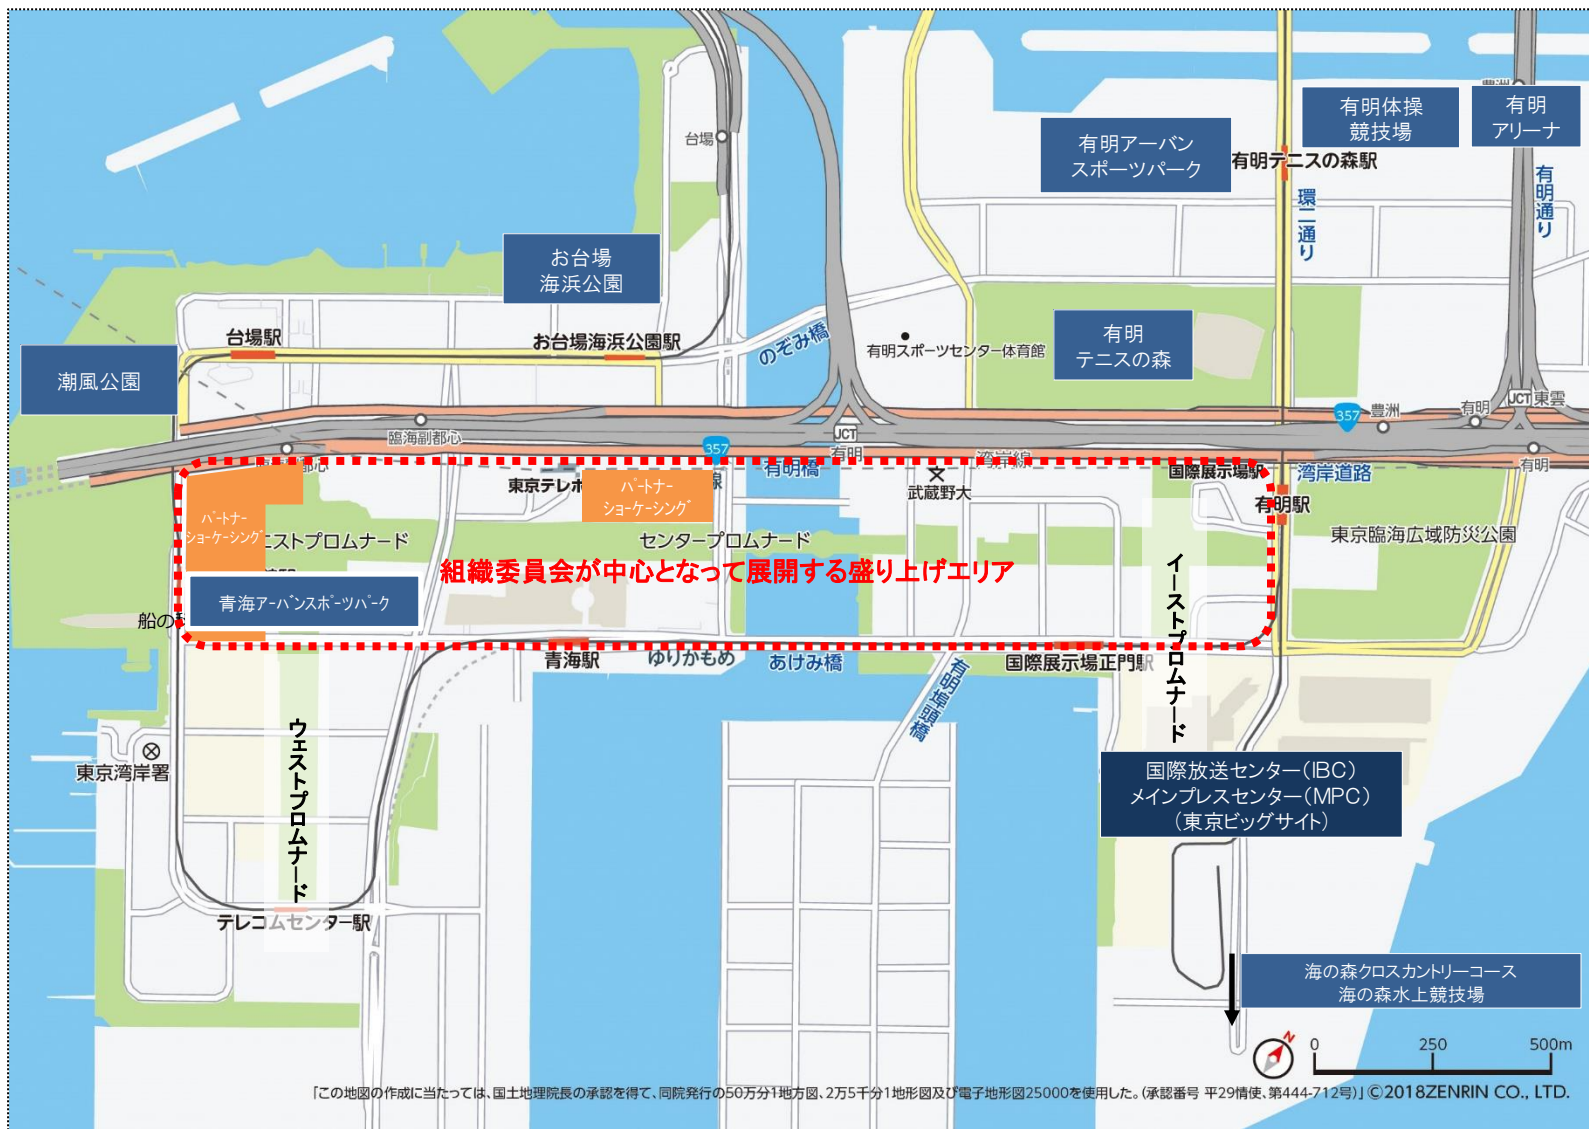

資料編(会場周辺図)

東京2020ライブサイト(区部拠点会場) 都立代々木公園(A地区)

東京2020ライブサイト(多摩拠点会場) 都立井の頭恩賜公園(西園)

ターミナル駅周辺 東京2020ライブサイト 高輪ゲートウェイ駅前用地

ターミナル駅周辺 東京2020ライブサイト 池袋西口公園(東京芸術劇場前)

ターミナル駅周辺 東京2020ライブサイト 東京都庁舎

都のパブリックビューイングを核とする盛り上げ会場(区部拠点会場) 都立日比谷公園

都のパブリックビューイングを核とする盛り上げ会場(区部拠点会場) 都立上野恩賜公園

都のパブリックビューイングを核とする盛り上げ会場(多摩拠点会場) オリンピック期間:首都大学東京 南大沢キャンパス周辺

都のパブリックビューイングを核とする盛り上げ会場(多摩拠点会場) パラリンピック期間: 調布駅前広場周辺

組織委員会が中心となって展開する盛り上げエリア
臨海部(青海・有明地区等)

被災地 東京2020ライブサイト

岩手県 オリンピック期間:盛岡城跡公園 多目的広場 パラリンピック期間:JR盛岡駅前 滝の広場

被災地 東京2020ライブサイト
宮城県 勾当台公園

被災地 東京2020ライブサイト
福島県 オリンピック期間:鶴ヶ城公園

被災地 東京2020ライブサイト
福島県 パラリンピック期間:アクアマリンパーク

被災地 東京2020ライブサイト 熊本県 熊本城ホール