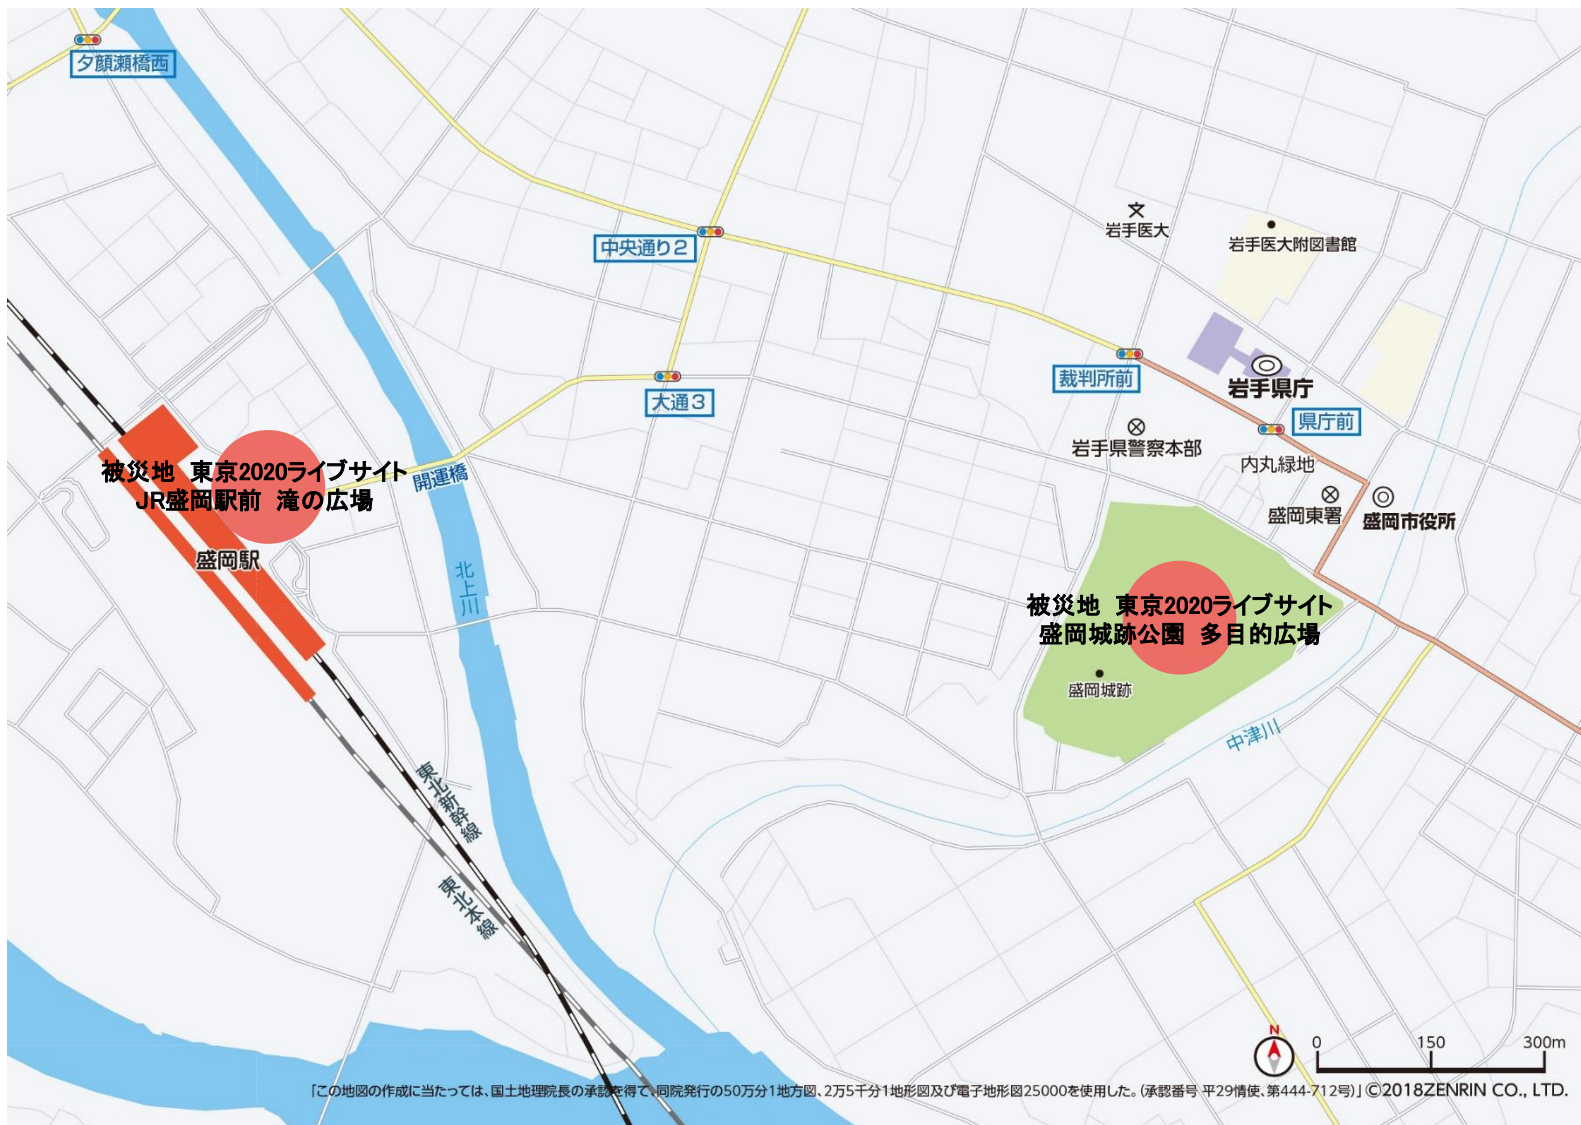

資料編(会場周辺図)

東京2020ライブサイト(区部拠点会場) 都立代々木公園(A地区)

東京2020ライブサイト(多摩拠点会場) 都立井の頭恩賜公園(西園)

ターミナル駅周辺 東京2020ライブサイト 高輪ゲートウェイ駅前用地

ターミナル駅周辺 東京2020ライブサイト 池袋西口公園(東京芸術劇場前)

ターミナル駅周辺 東京2020ライブサイト 東京都庁舎

都のパブリックビューイングを核とする盛り上げ会場(区部拠点会場) 都立日比谷公園

都のパブリックビューイングを核とする盛り上げ会場(区部拠点会場) 都立上野恩賜公園

都のパブリックビューイングを核とする盛り上げ会場(多摩拠点会場) オリンピック期間:首都大学東京 南大沢キャンパス周辺

都のパブリックビューイングを核とする盛り上げ会場(多摩拠点会場) パラリンピック期間: 調布駅前広場周辺

組織委員会が中心となって展開する盛り上げエリア
臨海部(青海・有明地区等)

被災地 東京2020ライブサイト

岩手県 オリンピック期間:盛岡城跡公園 多目的広場 パラリンピック期間:JR盛岡駅前 滝の広場

被災地 東京2020ライブサイト
宮城県 勾当台公園

被災地 東京2020ライブサイト
福島県 オリンピック期間:鶴ヶ城公園

被災地 東京2020ライブサイト
福島県 パラリンピック期間:アクアマリンパーク

被災地 東京2020ライブサイト 熊本県 熊本城ホール