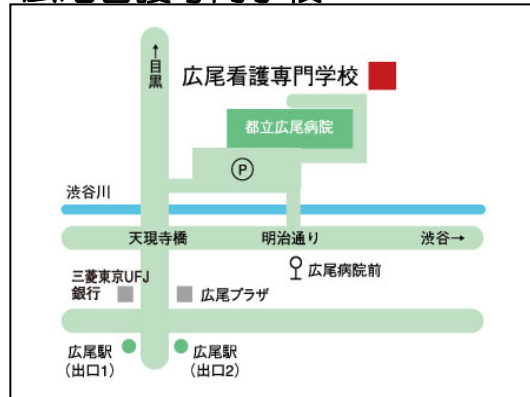

荏原看護専門学校

大田区東雪谷4-5-28
電話：03-3727-2961

広尾看護専門学校

渋谷区恵比寿2-34-10
電話：03-3443-0642

府中看護専門学校

府中市武蔵台2-27-1
電話：042-324-6411

北多摩看護専門学校

東大和市桜が丘3-44-10
電話：042-567-0331

青梅看護専門学校

青梅市大門3-14-1
電話：0428-31-9051

南多摩看護専門学校

多摩市山王下1-18-1
電話：042-389-6601