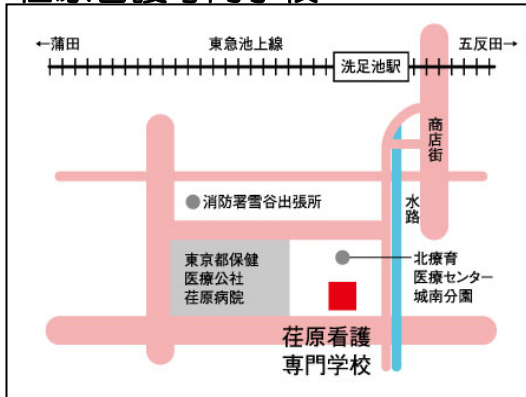

荏原看護専門学校

大田区東雪谷4-5-28
電話：03-3727-2961

広尾看護専門学校

渋谷区恵比寿2-34-10
電話：03-3443-0642

府中看護専門学校

府中市武蔵台2-27-1
電話：042-324-6411

北多摩看護専門学校

東大和市桜が丘3-44-10
電話：042-567-0331

青梅看護専門学校

青梅市大門3-14-1
電話：0428-31-9051

南多摩看護専門学校

多摩市山王下1-18-1
電話：042-389-6601