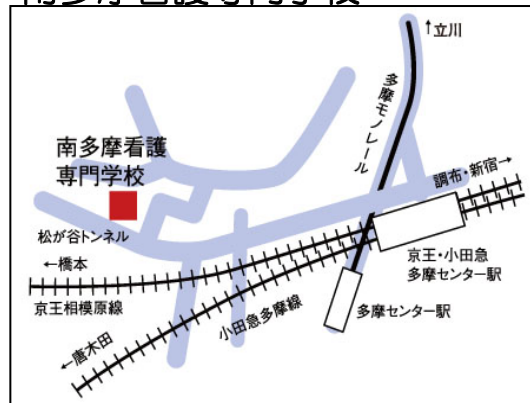

南多摩看護専門学校

多摩市山王下1-18-1
電話：042-389-6601