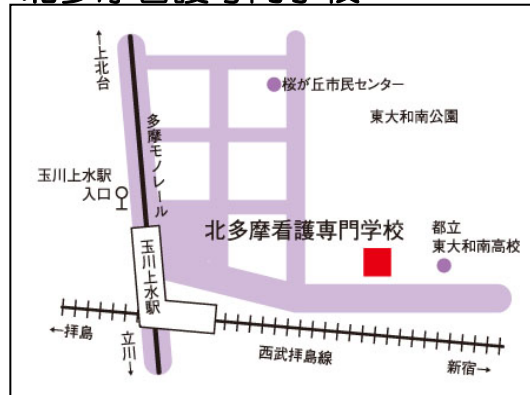

荏原看護専門学校

大田区東雪谷4-5-28
電話：03-3727-2961

広尾看護専門学校

渋谷区恵比寿2-34-10
電話：03-3443-0642

府中看護専門学校

府中市武蔵台2-27-1
電話：042-324-6411

北多摩看護専門学校

東大和市桜が丘3-44-10
電話：042-567-0331

青梅看護専門学校

青梅市大門3-14-1
電話：0428-31-9051

南多摩看護専門学校

多摩市山王下1-18-1
電話：042-389-6601