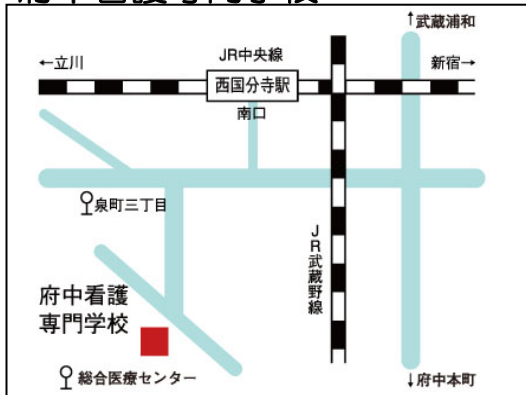

荏原看護専門学校

大田区東雪谷4-5-28
電話：03-3727-2961

広尾看護専門学校

渋谷区恵比寿2-34-10
電話：03-3443-0642

府中看護専門学校

府中市武蔵台2-27-1
電話：042-324-6411

北多摩看護専門学校

東大和市桜が丘3-44-10
電話：042-567-0331

青梅看護専門学校

青梅市大門3-14-1
電話：0428-31-9051

南多摩看護専門学校

多摩市山王下1-18-1
電話：042-389-6601