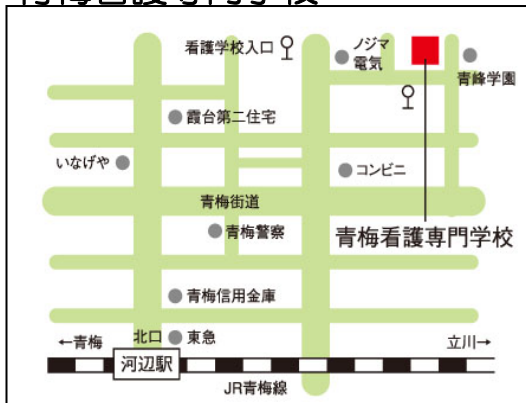

荏原看護専門学校

大田区東雪谷4-5-28
電話：03-3727-2961

広尾看護専門学校

渋谷区恵比寿2-34-10
電話：03-3443-0642

府中看護専門学校

府中市武蔵台2-27-1
電話：042-324-6411

北多摩看護専門学校

東大和市桜が丘3-44-10
電話：042-567-0331

青梅看護専門学校

青梅市大門3-14-1
電話：0428-31-9051

南多摩看護専門学校

多摩市山王下1-18-1
電話：042-389-6601