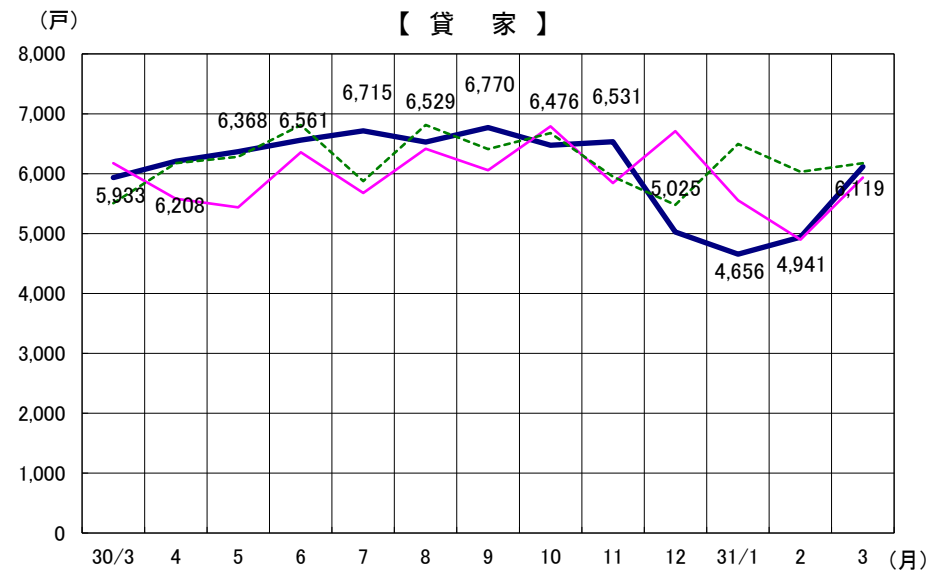

## 過去3年間の月別新設住宅着工戸数の推移

(注) グラフ中の数字は本年分の各月着工数