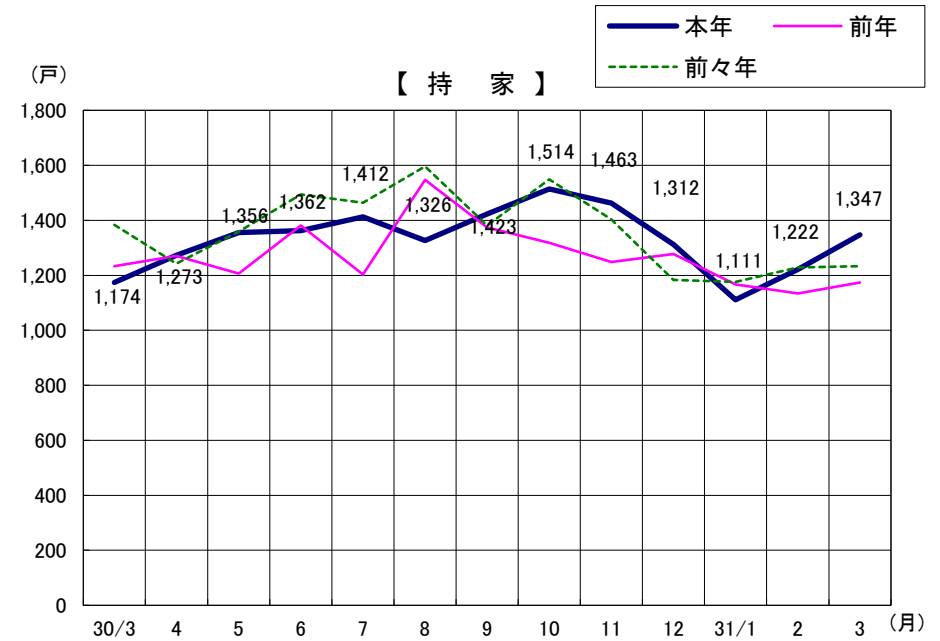

## 過去3年間の月別新設住宅着工戸数の推移

(注) グラフ中の数字は本年分の各月着工数