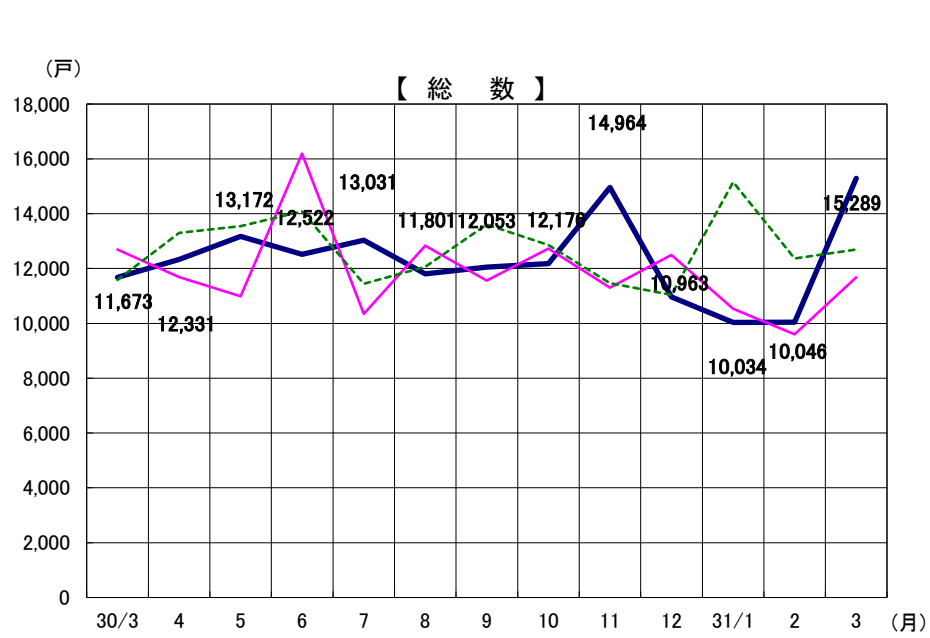

## 過去3年間の月別新設住宅着工戸数の推移

(注) グラフ中の数字は本年分の各月着工数