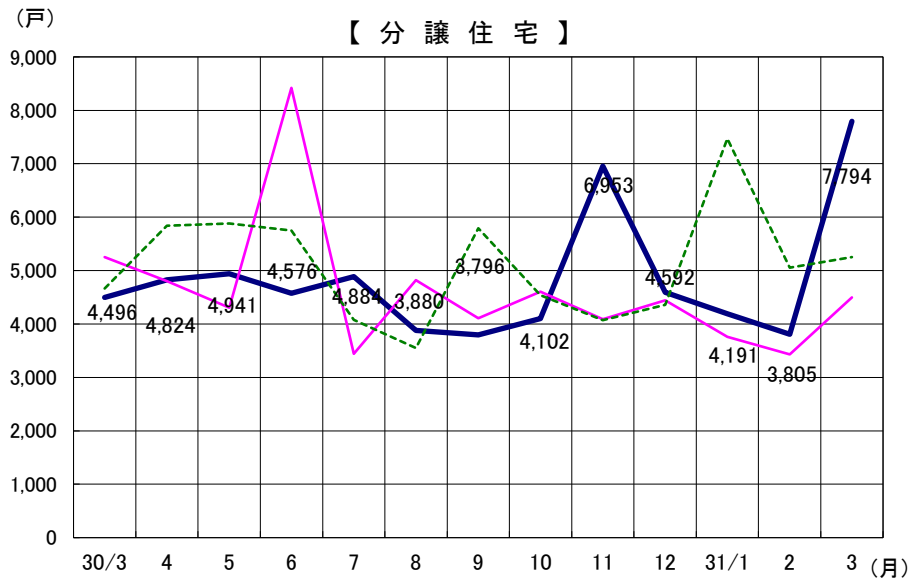

## 過去3年間の月別新設住宅着工戸数の推移

(注) グラフ中の数字は本年分の各月着工数