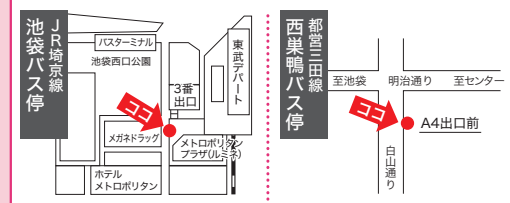

講師/安宅美弥子氏

その他、9:00~16:00の時間帯でパラリンピック写真展(集会室前ロビー)や障害者スポーツに関するDVD上映(集会室)、館内見学を行っています。

**アスリート
トークショー**
10:40~11:00

会場アクセス

- JR中央線
「国立」駅南口より
エレベーターあり
徒歩約20分
- JR南武線
「谷保」駅北口より
エレベーターあり
徒歩約10分

当日の運行予定

両駅より無料送迎バスを運行しています

会場アクセス

- JR埼京線
「十条」駅南口より
スロープあり
徒歩約10分

当日の運行予定

JR王子駅北口とJR池袋駅南口(都営三田線西巣鴨バス停経由)より無料送迎バスを運行しています

センター発	西巣鴨(乗車のみ)	センター着
7:50	無し	8:40
8:50	無し	9:45
10:00	10:35	11:10
11:20	11:55	12:30
12:40	13:15	13:50
14:00	14:35	15:10
15:30	16:05	16:40
16:50	17:35	