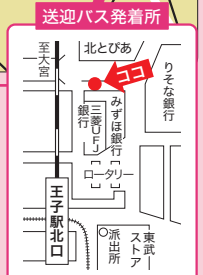

会場アクセス

- JR埼京線
「十条」駅南口より
スロープあり
徒歩約10分

当日の運行予定

JR王子駅北口とJR池袋駅南口(都営三田線西巣鴨バス停経由)より無料送迎バスを運行しています

センター発	西巣鴨(乗車のみ)	センター着
7:50	無し	8:40
8:50	無し	9:45
10:00	10:35	11:10
11:20	11:55	12:30
12:40	13:15	13:50
14:00	14:35	15:10
15:30	16:05	16:40
16:50	17:35	