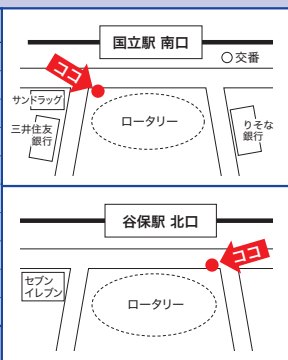

当日の運行予定

両駅より無料送迎バスを運行しています

国立駅		谷保駅	
センター発	国立駅発	センター発	谷保駅発
8:40	8:50	9:25	9:30
9:50	10:00		
10:50	11:00		
12:15	12:25		
13:00	13:10	13:25	13:30
13:50	14:00		
14:50	15:00		
15:50	16:00		
16:15	16:25		16:35

※16:15発の国立行きバスは以下のようになります。
[センター発]→[国立駅]→[谷保駅]→[センター着]