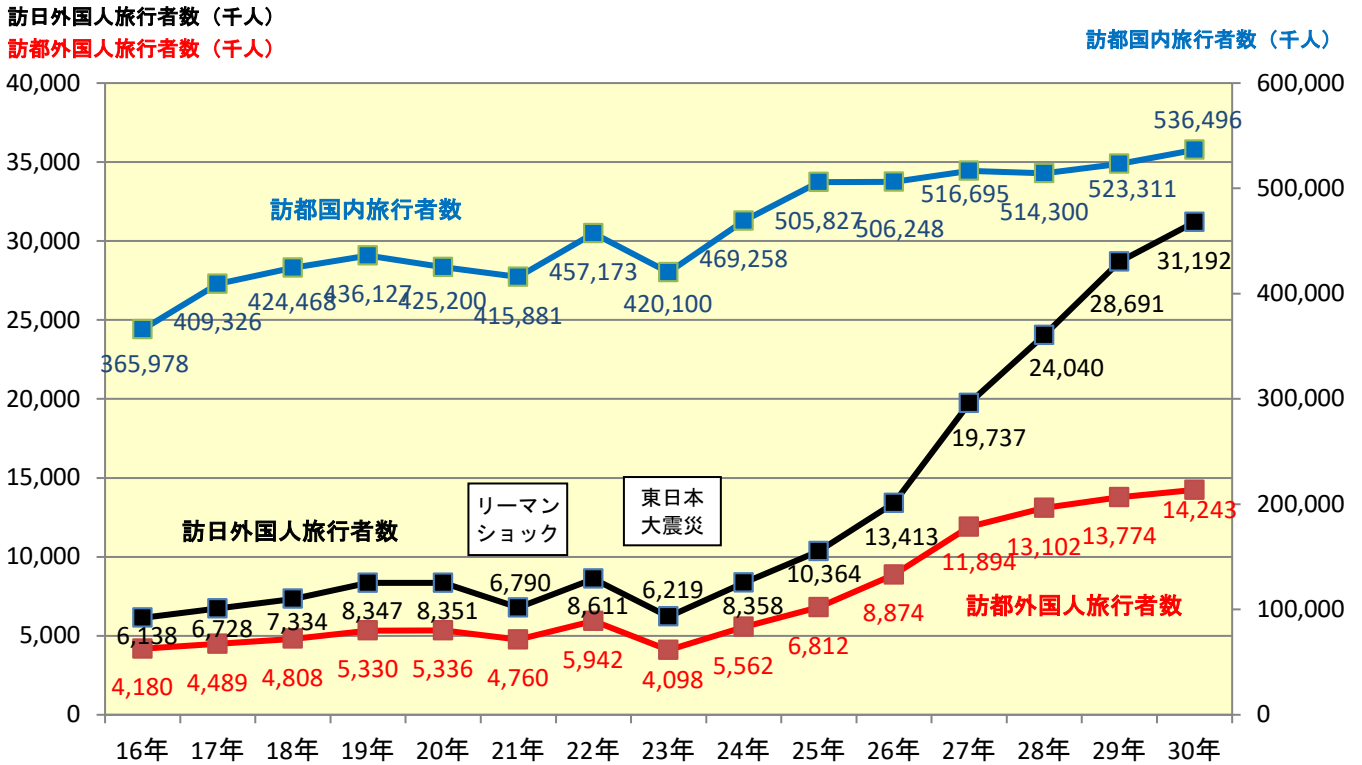

《訪日・訪都外国人旅行者数及び訪都国内旅行者数の推移》

【平成16年からの旅行者数の推移】

		平成16年	17年	18年	19年	20年	21年	22年	23年	24年	25年	26年	27年	28年	29年	30年
訪都外国人旅行者数	旅行者数(千人)	4,180	4,489	4,808	5,330	5,336	4,760	5,942	4,098	5,562	6,812	8,874	11,894	13,102	13,774	14,243
	対前年比(%)	-	7.4	7.1	10.9	0.1	▲10.8	24.8	▲31.0	35.7	22.5	30.3	34.0	10.2	5.1	3.4
訪都国内旅行者数	旅行者数(千人)	365,978	409,326	424,468	436,127	425,200	415,881	457,173	420,100	469,258	505,827	506,248	516,695	514,300	523,311	536,496
	対前年比(%)	-	11.8	3.7	2.7	▲2.5	▲2.2	9.9	▲8.1	11.7	7.8	0.1	2.1	▲0.5	1.8	2.5
訪日外国人旅行者数	旅行者数(千人)	6,138	6,728	7,334	8,347	8,351	6,790	8,611	6,219	8,358	10,364	13,413	19,737	24,040	28,691	31,192
	対前年比(%)	-	9.6	9.0	13.8	0.0	▲18.7	26.8	▲27.8	34.4	24.0	29.4	47.1	21.8	19.3	8.7

出典：訪日外国人旅行者数 「訪日外客数」(JNTO)
 訪都外国人旅行者数及び訪都国内旅行者数 「東京都観光客数等実態調査」(東京都)