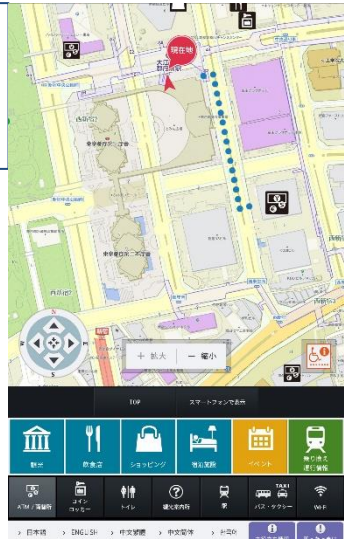

【参考資料】 高機能型観光案内標識の機能など

- 多機能でユーザーフレンドリー
- 非操作時も案内板として機能し、タッチ操作時はより高度な機能と情報を提供

●タッチパネルディスプレイによる案内表示機能

●災害時の情報提供機能 (※)

左画面：NHK放送

右画面：Lアラート（災害情報発信システム）による情報発信

※原則、震度6弱以上の大規模災害時のみ

●デジタルサイネージから離れてもコンテンツが利用可能

●無料Wi-Fi「TOKYO FREE Wi-Fi」の提供

●デジタルサイネージという特徴を生かし、動画の配信が可能旅行者への歓迎メッセージムービー等を配信し、東京の魅力を訴求

デジタルサイネージ 表示画面イメージ

● 設置場所を起点とした地図をトップ画面とし、施設情報とともに、現在地からの道案内を表示

● 外国人旅行者から問合せの多い、ATM・コインロッカー・トイレの場所、駅やバス乗り場等もすぐに検索可能

● バリアフリーにも対応した推奨ルートを表示

● 東京の観光公式ウェブサイト「GO TOKYO」と連携したイベント情報のお知らせ

● 駅の乗換検索や列車の運行情報もタイムリーに表示

● 多言語メニュー作成支援ウェブサイト「EAT東京」と連携し、多様なジャンルの飲食店情報を検索

デジタルサイネージで提供するコンテンツ

スポット検索	観光	周辺の観光スポット
	飲食店	「EAT東京」と連携し、外国語でメニューを提供する多様なジャンルの飲食店情報を検索
	ショッピング	百貨店や免税店など、周辺のショッピング場所
	宿泊施設	ホテルや旅館など、周辺の宿泊施設情報
イベント検索 乗り換え/運行情報	イベント	周辺で予定されているイベントを、「今月のイベント」と「すべてのイベント」に分けて検索可能
	乗り換え/運行情報	駅の乗換検索や列車の運行情報
クイック検索	ATM/両替所	国際キャッシュカードが利用できるATMや外貨両替ができる箇所
	コインロッカー	コインロッカーが利用できる箇所
	トイレ	トイレの場所及び、オストメイト対応、車椅子対応、乳幼児用設備の有無を表示
	観光案内所	多言語で観光案内を提供できる箇所
	駅	周辺の駅
	バス・タクシー	路線バス、高速バス、タクシー乗り場
	Wi-Fi	無料Wi-Fi「TOKYO FREE Wi-Fi」スポット
お役立ち情報	喫煙所情報	都内における路上喫煙についての注意喚起及び周辺の喫煙所
	Wi-Fi利用方法	無料Wi-Fi「TOKYO FREE Wi-Fi」の利用方法
困った時は	忘れ物	「駅構内・電車」「都営地下鉄・都営バス」「タクシー」「空港」「路上もしくはどこで落としたか不明」などに忘れ物をしたシーン別に問合せ先
	病気・ケガ	「軽い病気やケガ」「急を要する病気、ケガ」「交通事故」「AEDの設置場所」など
	火事・地震	「火事が起きたら」「地震が起きたら」の初動対応など