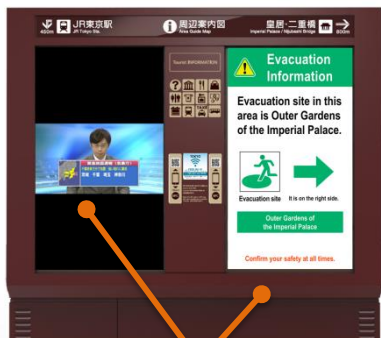

【参考資料】 高機能型観光案内標識の機能など

- 多機能でユーザーフレンドリー
- 非操作時も案内板として機能し、タッチ操作時はより高度な機能と情報を提供

●タッチパネルディスプレイによる案内表示機能

●災害時の情報提供機能 (※)

左画面：NHK放送

右画面：Lアラート（災害情報発信システム）による情報発信

※原則、震度6弱以上の大規模災害時のみ

●デジタルサイネージから離れてもコンテンツが利用可能

●無料Wi-Fi「TOKYO FREE Wi-Fi」の提供

●デジタルサイネージという特徴を生かし、動画の配信が可能旅行者への歓迎メッセージムービー等を配信し、東京の魅力を訴求

デジタルサイネージ 表示画面イメージ

● 設置場所を起点とした地図をトップ画面とし、施設情報とともに、現在地からの道案内を表示

● 外国人旅行者から問合せの多い、ATM・コインロッカー・トイレの場所、駅やバス乗り場等もすぐに検索可能