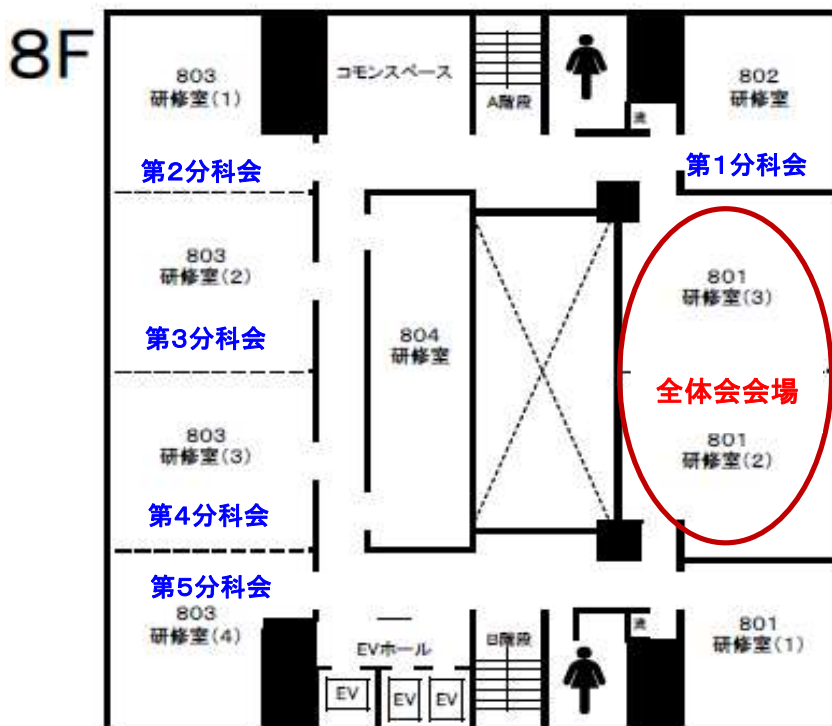

【東京都教職員研修センターまでの案内図】

- JR総武線
「水道橋」東口 徒歩 3分
- 都営三田線
「水道橋」A1出口 徒歩 2分
- 東京メトロ丸ノ内線・南北線
「後樂園」 徒歩 8分
- 都営三田線・大江戸線
「春日」 徒歩 8分

東京都文京区本郷一丁目3番3号

● 周辺地図

【教職員研修センター 施設案内図】

教科用図書選定審議会(第2回) 全体会会場:8階 801(2)(3)会議室

分科会ごとの会場は、802、803(1)～(4)の中で変更になる可能性があります。