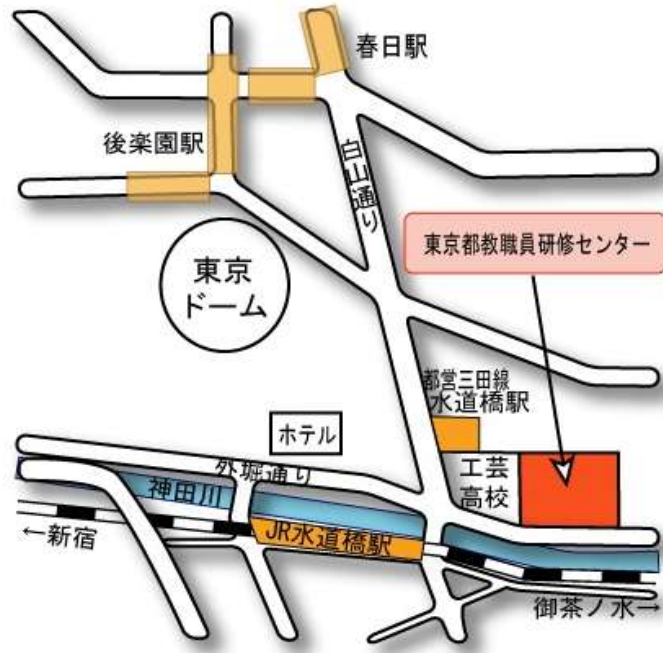

【東京都教職員研修センターまでの案内図】

- JR総武線
「水道橋」東口 徒歩 3分
- 都営三田線
「水道橋」A1出口 徒歩 2分
- 東京メトロ丸ノ内線・南北線
「後樂園」 徒歩 8分
- 都営三田線・大江戸線
「春日」 徒歩 8分

東京都文京区本郷一丁目3番3号

● 周辺地図

【教職員研修センター 施設案内図】

教科用図書選定審議会(第2回) 全体会会場:8階 801(2)(3)会議室

分科会ごとの会場は、802、803(1)～(4)の中で変更になる可能性があります。