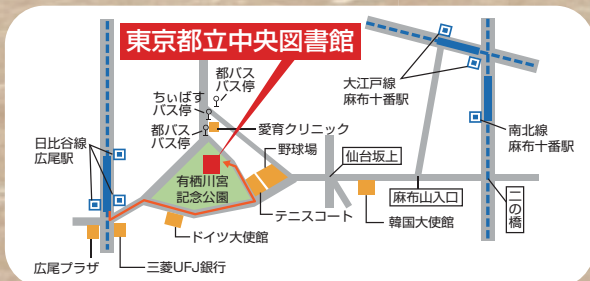

申込締切 令和元年7月12日(金)(往復はがきは消印有効)

会場▶東京都立中央図書館
多目的ホール (4階)

アクセス・問合せ先

調査研究に役立つ豊富な資料・充実した調べもの相談サービス

〒106-8575 東京都港区南麻布5-7-13
(有栖川宮記念公園内)

電話 03-3442-8451 (代表)

東京都立図書館ホームページ

https://www.library.metro.tokyo.jp/guide/event/seminar/5293_20190612.html

都立図書館 🔍

- ▶東京メトロ日比谷線「広尾駅」1番出口 徒歩8分
- ▶東京メトロ南北線・都営地下鉄大江戸線「麻布十番駅」徒歩20分
- ▶都営バス 橋86系統「愛育クリニック前」徒歩2分
- ▶港区コミュニティバス(ちいばす) 麻布西ルート97「愛育クリニック」徒歩2分

アカウント名
@tm_library

アカウント名
tmlibrary

この印刷物は、印刷用の紙へリサイクルできます。

参加無料
定員 120名
(応募者多数の場合は抽選)

「落語って生で聴いてみたいけど・・・」
「まずどこに行けばいいの?」
そんなあなたに朗報です。
この度、都立中央図書館で立川流の真打である立川志ら乃氏が講演会を行います。落語に馴染みのない方にこそお越しいただきたい講演と実演で、落語の魅力を語ります! 本講演を、落語を知るきっかけにしませんか。

立川流真打が語る落語の魅力
〜実演とともに〜

令和元(2019)年 土曜日
7月27日
午後2時から4時まで