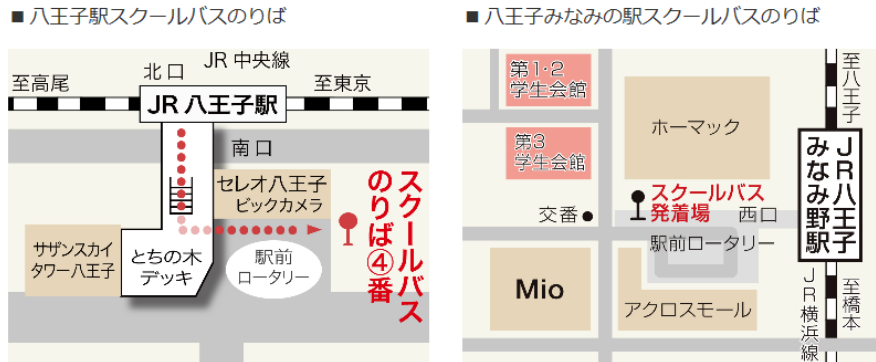

## 《会場案内図》

- 最寄駅 JR中央線「八王子」駅 南口から無料スクールバス(10分)  
JR中央線「八王子みなみ野」駅 西口から無料スクールバス(5分)

### 八王子キャンパス（日本工学院八王子専門学校）アクセス

※スクールバスの出発時刻が決まっております。詳しくは以下時刻表から御確認下さい。

日本工学院八王子専門学校スクールバス時刻表

[https://www.neec.ac.jp/common/pdf/hachioji/access/2019\\_0408.pdf](https://www.neec.ac.jp/common/pdf/hachioji/access/2019_0408.pdf)

- 学校内スクールバス発着所から検討委員会会場まで

#### 【公共交通機関利用の場合】

正門又は西門から入校し、片柳研究所棟へお越しください。