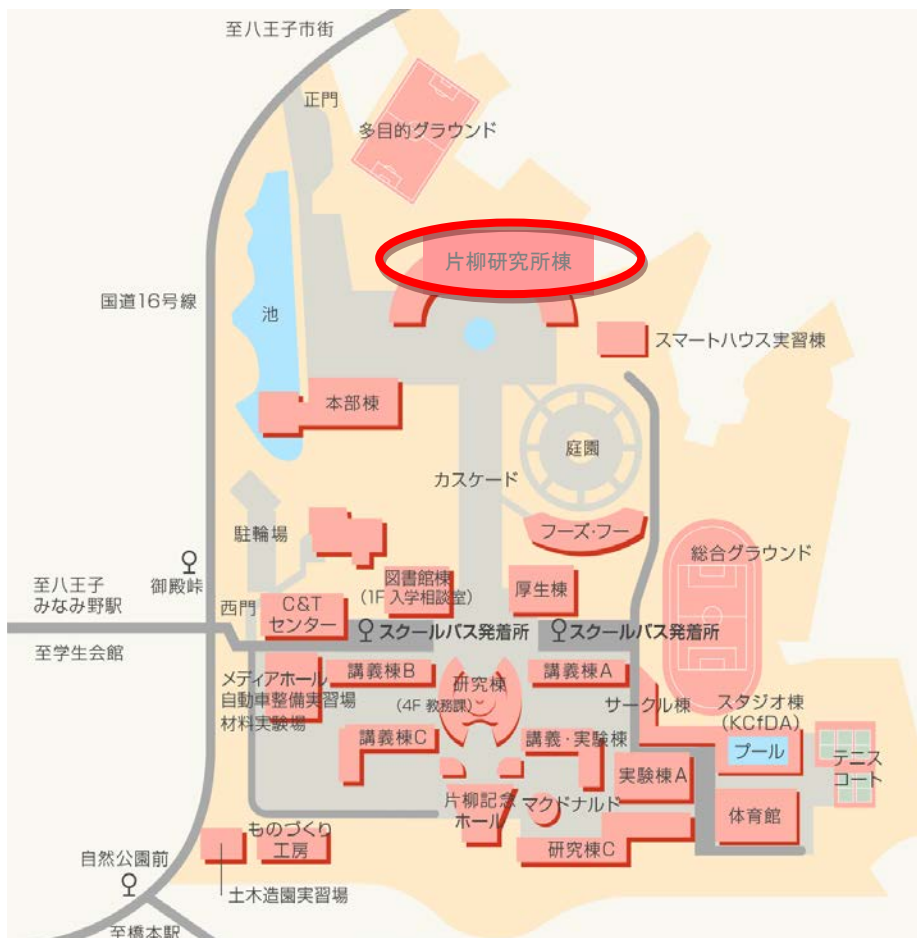

## 《会場案内図》

- 最寄駅 JR中央線「八王子」駅 南口から無料スクールバス(10分)  
JR中央線「八王子みなみ野」駅 西口から無料スクールバス(5分)

### 八王子キャンパス（日本工学院八王子専門学校）アクセス

※スクールバスの出発時刻が決まっております。詳しくは以下時刻表から御確認下さい。

日本工学院八王子専門学校スクールバス時刻表

[https://www.neec.ac.jp/common/pdf/hachioji/access/2019\\_0408.pdf](https://www.neec.ac.jp/common/pdf/hachioji/access/2019_0408.pdf)

- 学校内スクールバス発着所から検討委員会会場まで

#### 【公共交通機関利用の場合】

正門又は西門から入校し、片柳研究所棟へお越しください。