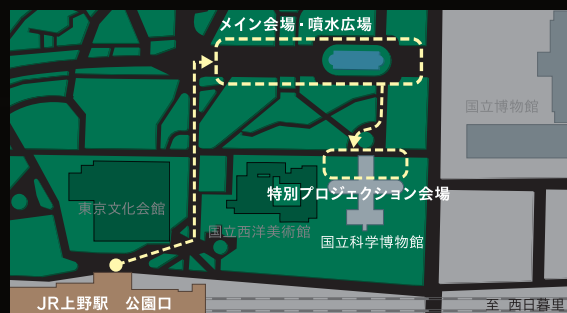

「創エネ・あかりパーク2019」での特別プロジェクション ～水素エネルギーによる電力供給を行います～

過去開催の創エネ・あかりパークにおける噴水広場風景

日時: **2019年10月31日 (木) ～11月4日 (月・休)**
 10/31～11/3 ●13時～20時 11/4 ●13時～18時
 特別プロジェクションは17時以降開催 ※上映時間は約5分。イベント終了時間まで繰り返し上映

メイン会場: 上野恩賜公園 噴水広場 特別プロジェクション会場: 国立科学博物館正面

- 「創エネ・あかりパーク2019」へ参加し、水素エネルギーをテーマとした国立科学博物館の特別プロジェクションへ電力供給を行います。特別プロジェクションへは、「燃料電池自動車」や「福島県産CO₂フリー水素」等を活用して、水素で発電した電気を供給します。
- 会場内に出展する展示テントでは楽しみながら水素エネルギーについて学べる展示等を実施します。

上野駅からのアクセス

(提供: トヨタ自動車株式会社)