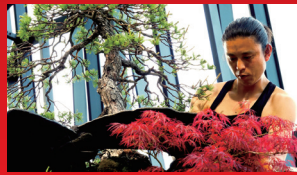

Tokyo Tokyo FESTIVAL

ニッポンの美 Tokyoの心

Quest for Japanese Culture

Opening Act

オープニングアクト

A dynamic and new-style performance that combines the art of bonsai and shamisen (Japanese guitar)

盆栽と三味線が融合したダイナミックで新しいパフォーマンスを披露