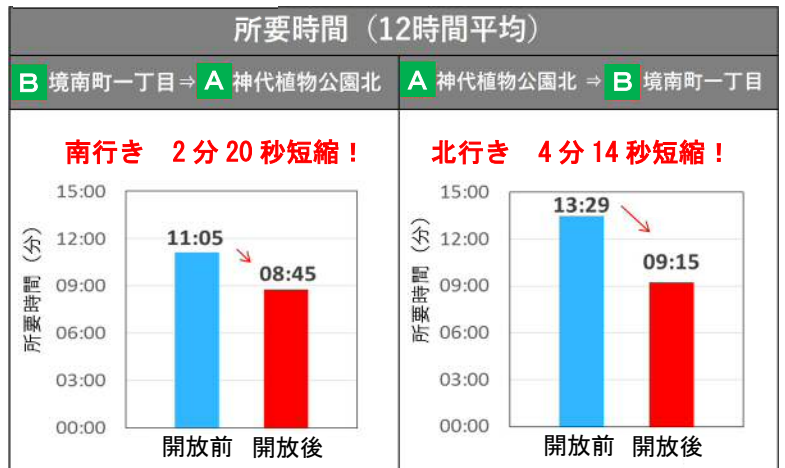

凡 例	
■	: 4車線交通開放区間
■	: 調布保谷線
← - - - →	: 旅行速度測定ルート
- - -	: 市 境
—	: 主な道路
▬ ▬ ▬ ▬	: J R 線

調査日

開放前：令和元年 7月17日(水) 7:00~19:00

開放後：令和元年 10月 8日(火) 7:00~19:00