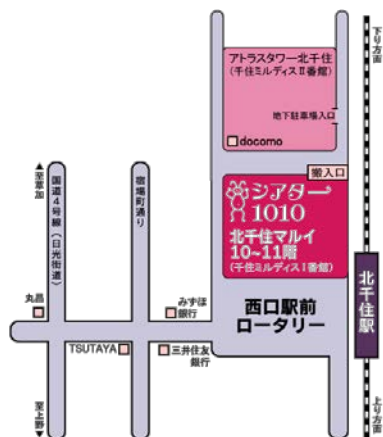

## 【会場詳細】

### ▼親子向け・企業向け（北千住）

- 日 程：企業向け 令和2年1月24日(金曜日)  
親子向け 令和2年1月25日(土曜日)

- 会 場：シアター1010  
企業向け 視聴覚室  
親子向け ギャラリーB

- 住 所：東京都足立区千住3-92  
千住ミルディスI番館 11F  
東京メトロ日比谷線・千代田線、JR常磐線、  
東京スカイツリーライン、つくばエクスプレス  
北千住駅直結