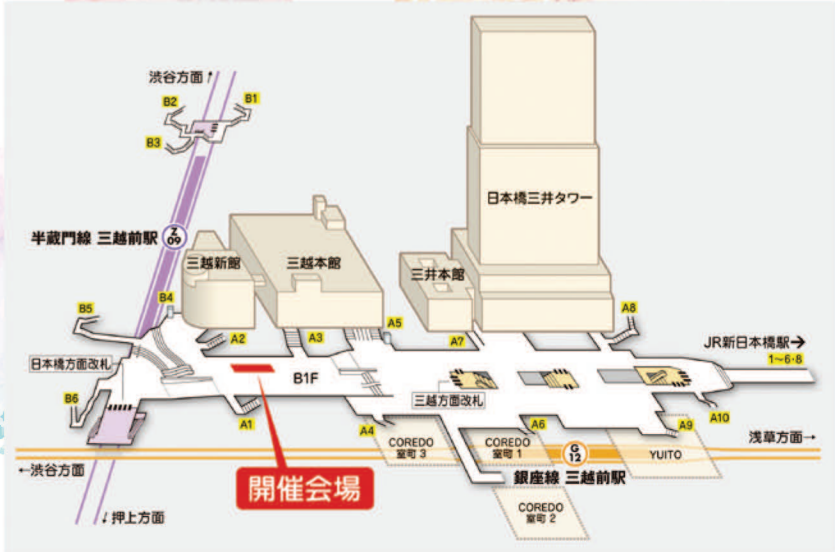

福島産直市

ふくしま ↔ 東京
 キャンペーン
 福島県の復旧・復興を応援しよう！
都府と連携。これまでも、これからも、「つながり」を大切に。

※画像はイメージです。※農作物は天候により入荷できないことがあります。

開催日時

1/17 (金)

12:00~20:00

1/18 (土)

11:00~17:00

※各日、売り切れ次第終了
 ※お越しの際はエコバックのご持参にご協力ください。

開催会場

東京メトロ 三越前駅コンコース

お問い合わせ 東京メトロお客様センター
 電話:0120-104106(年中無休9:00~20:00)

主催:東京メトロ 共催:東京都、福島県 後援:中央区
 協力:名橋「日本橋」保存会、東京商工会議所、JA全農福島