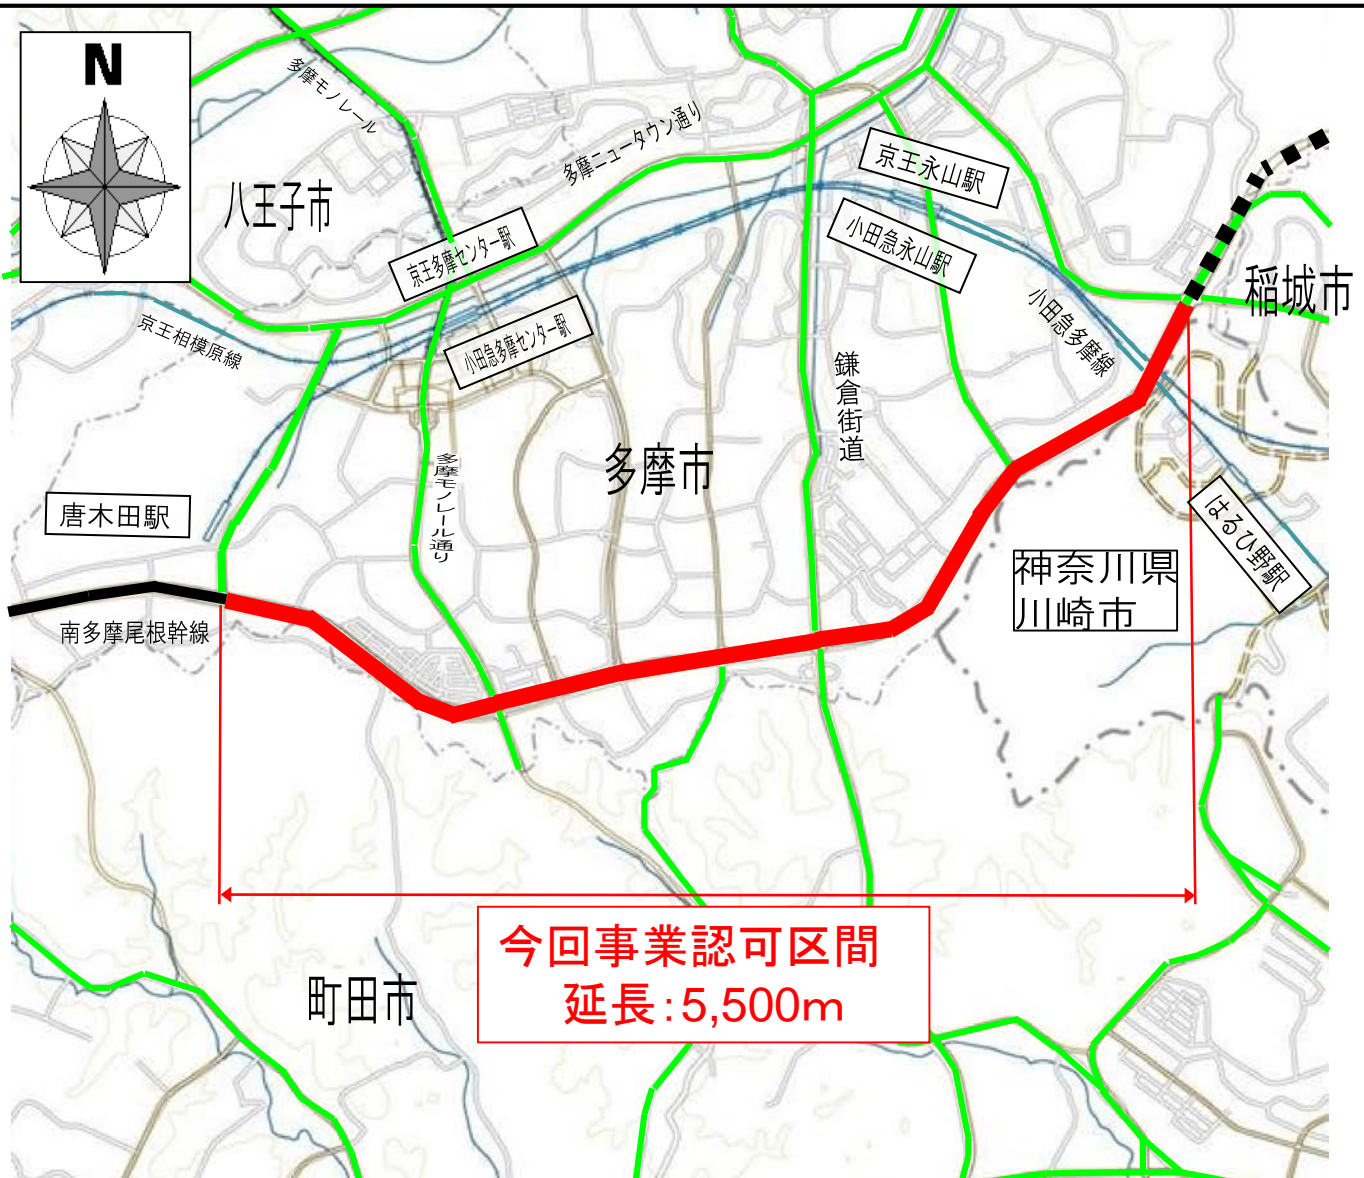

# 多摩3・1・6号南多摩尾根幹線

## < 案内図 >

凡 例

多摩3・1・6号南多摩尾根幹線	
今回事業認可区間	<span style="color: red;">—————</span>
整備済の区間	<span style="color: black;">—————</span>
未整備区間	■ ■ ■ ■ ■ ■ ■ ■
周辺の主な都道	<span style="color: green;">—————</span>
鉄道	<span style="color: blue;">+ + + + +</span>
都県境	- - - - -
市境	- - - - -