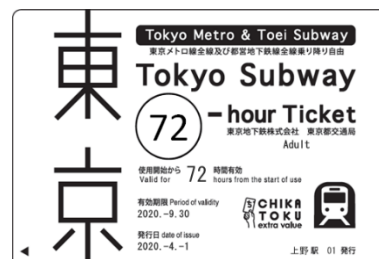

## 旅行者向け企画乗車券「Tokyo Subway Ticket」概要

### 1 券種と運賃

- (1) Tokyo Subway 24-hour Ticket (使用開始から 24 時間有効) 大人 800 円 小児 400 円  
 (2) Tokyo Subway 48-hour Ticket (使用開始から 48 時間有効) 大人 1,200 円 小児 600 円  
 (3) Tokyo Subway 72-hour Ticket (使用開始から 72 時間有効) 大人 1,500 円 小児 750 円

旅行者向け券売機引換用

24-hourTicket (イメージ)

旅行者向け券売機引換用

48-hourTicket (イメージ)

旅行者向け券売機引換用

72-hourTicket (イメージ)

※現行サービスで発売している「Tokyo Subway Ticket」と券面表記や色は異なりますが、機能に違いはありません。

※東京メトロ・都営地下鉄一日共通券が大人 900 円のため、1 日で 100 円、2 日間で 600 円、3 日間で 1,200 円がそれぞれお得になります。