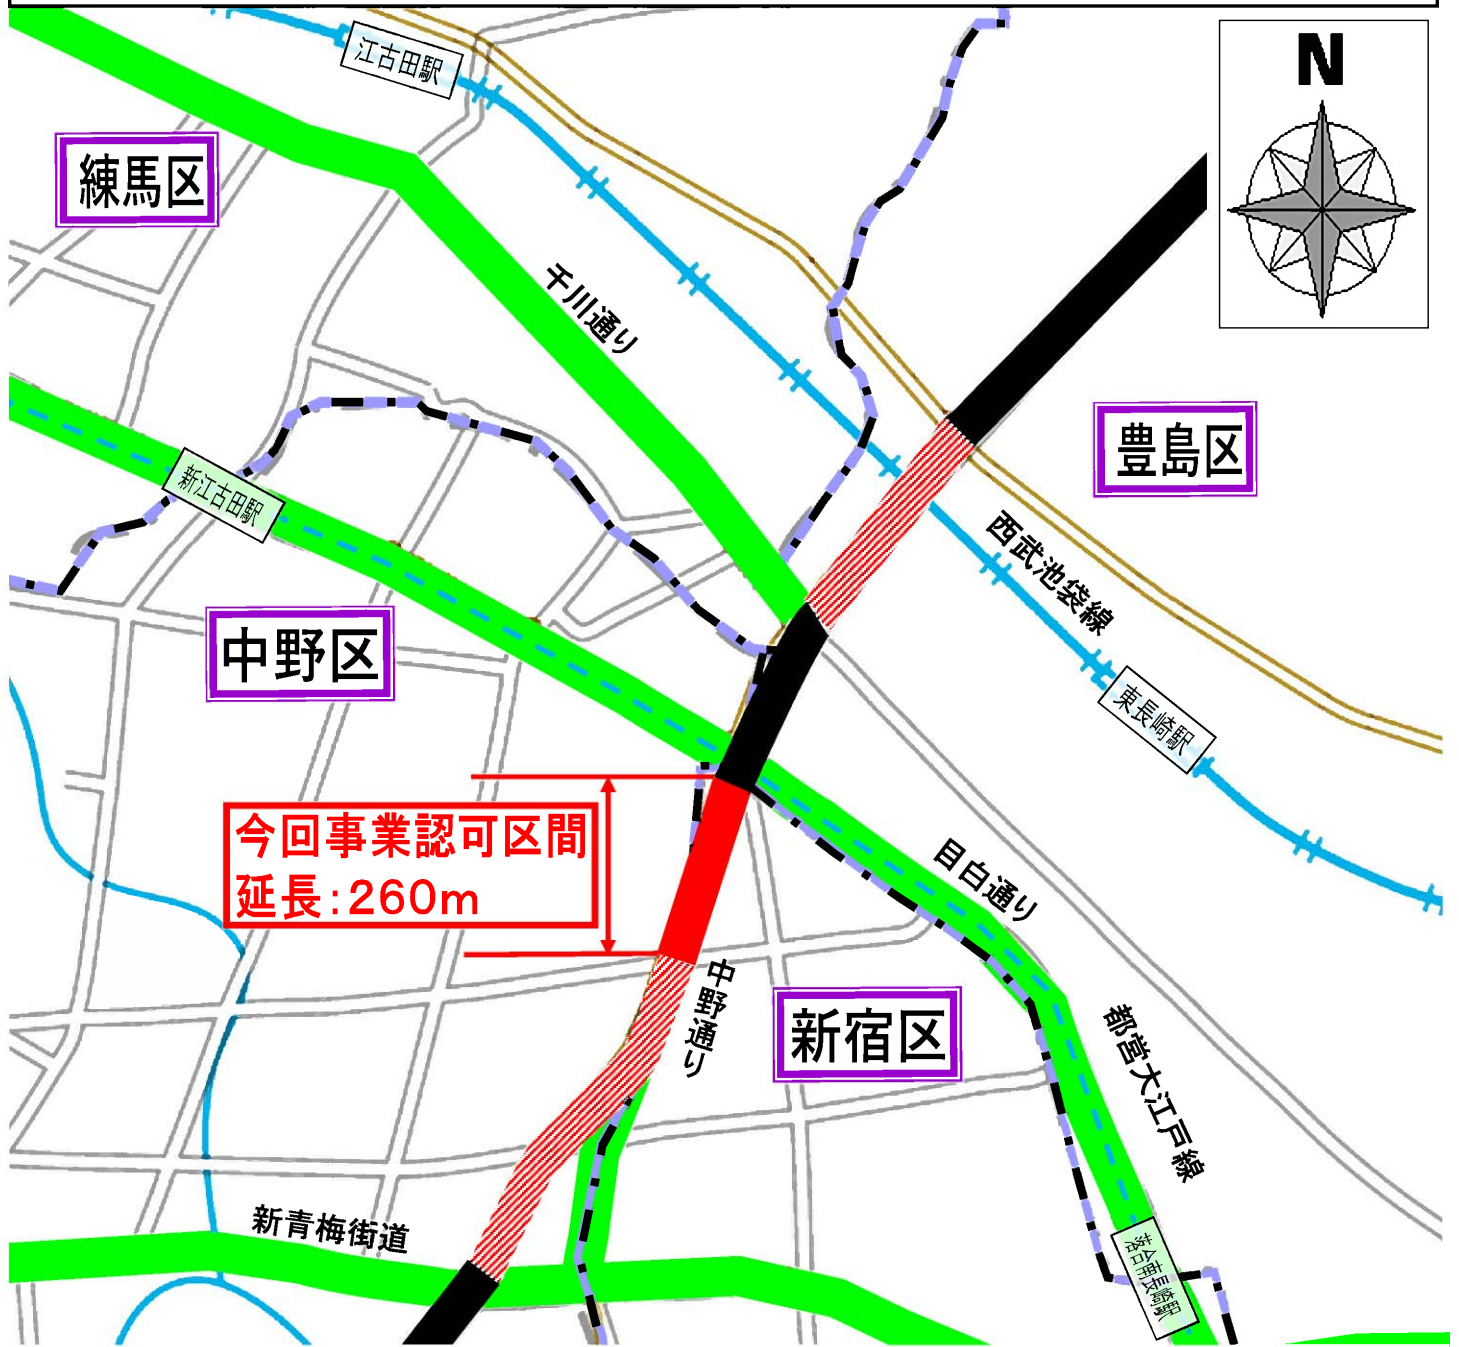

補助第26号線（江原町）

< 案内図 >

凡 例

- 今回事業認可区間
- 整備済区間
- 事業中区間
- 周辺の主な都道
- 私鉄
- 地下鉄
- その他都市計画道路
- 区境

計 画 断 面 図

※計画断面図は確定したものではありません。